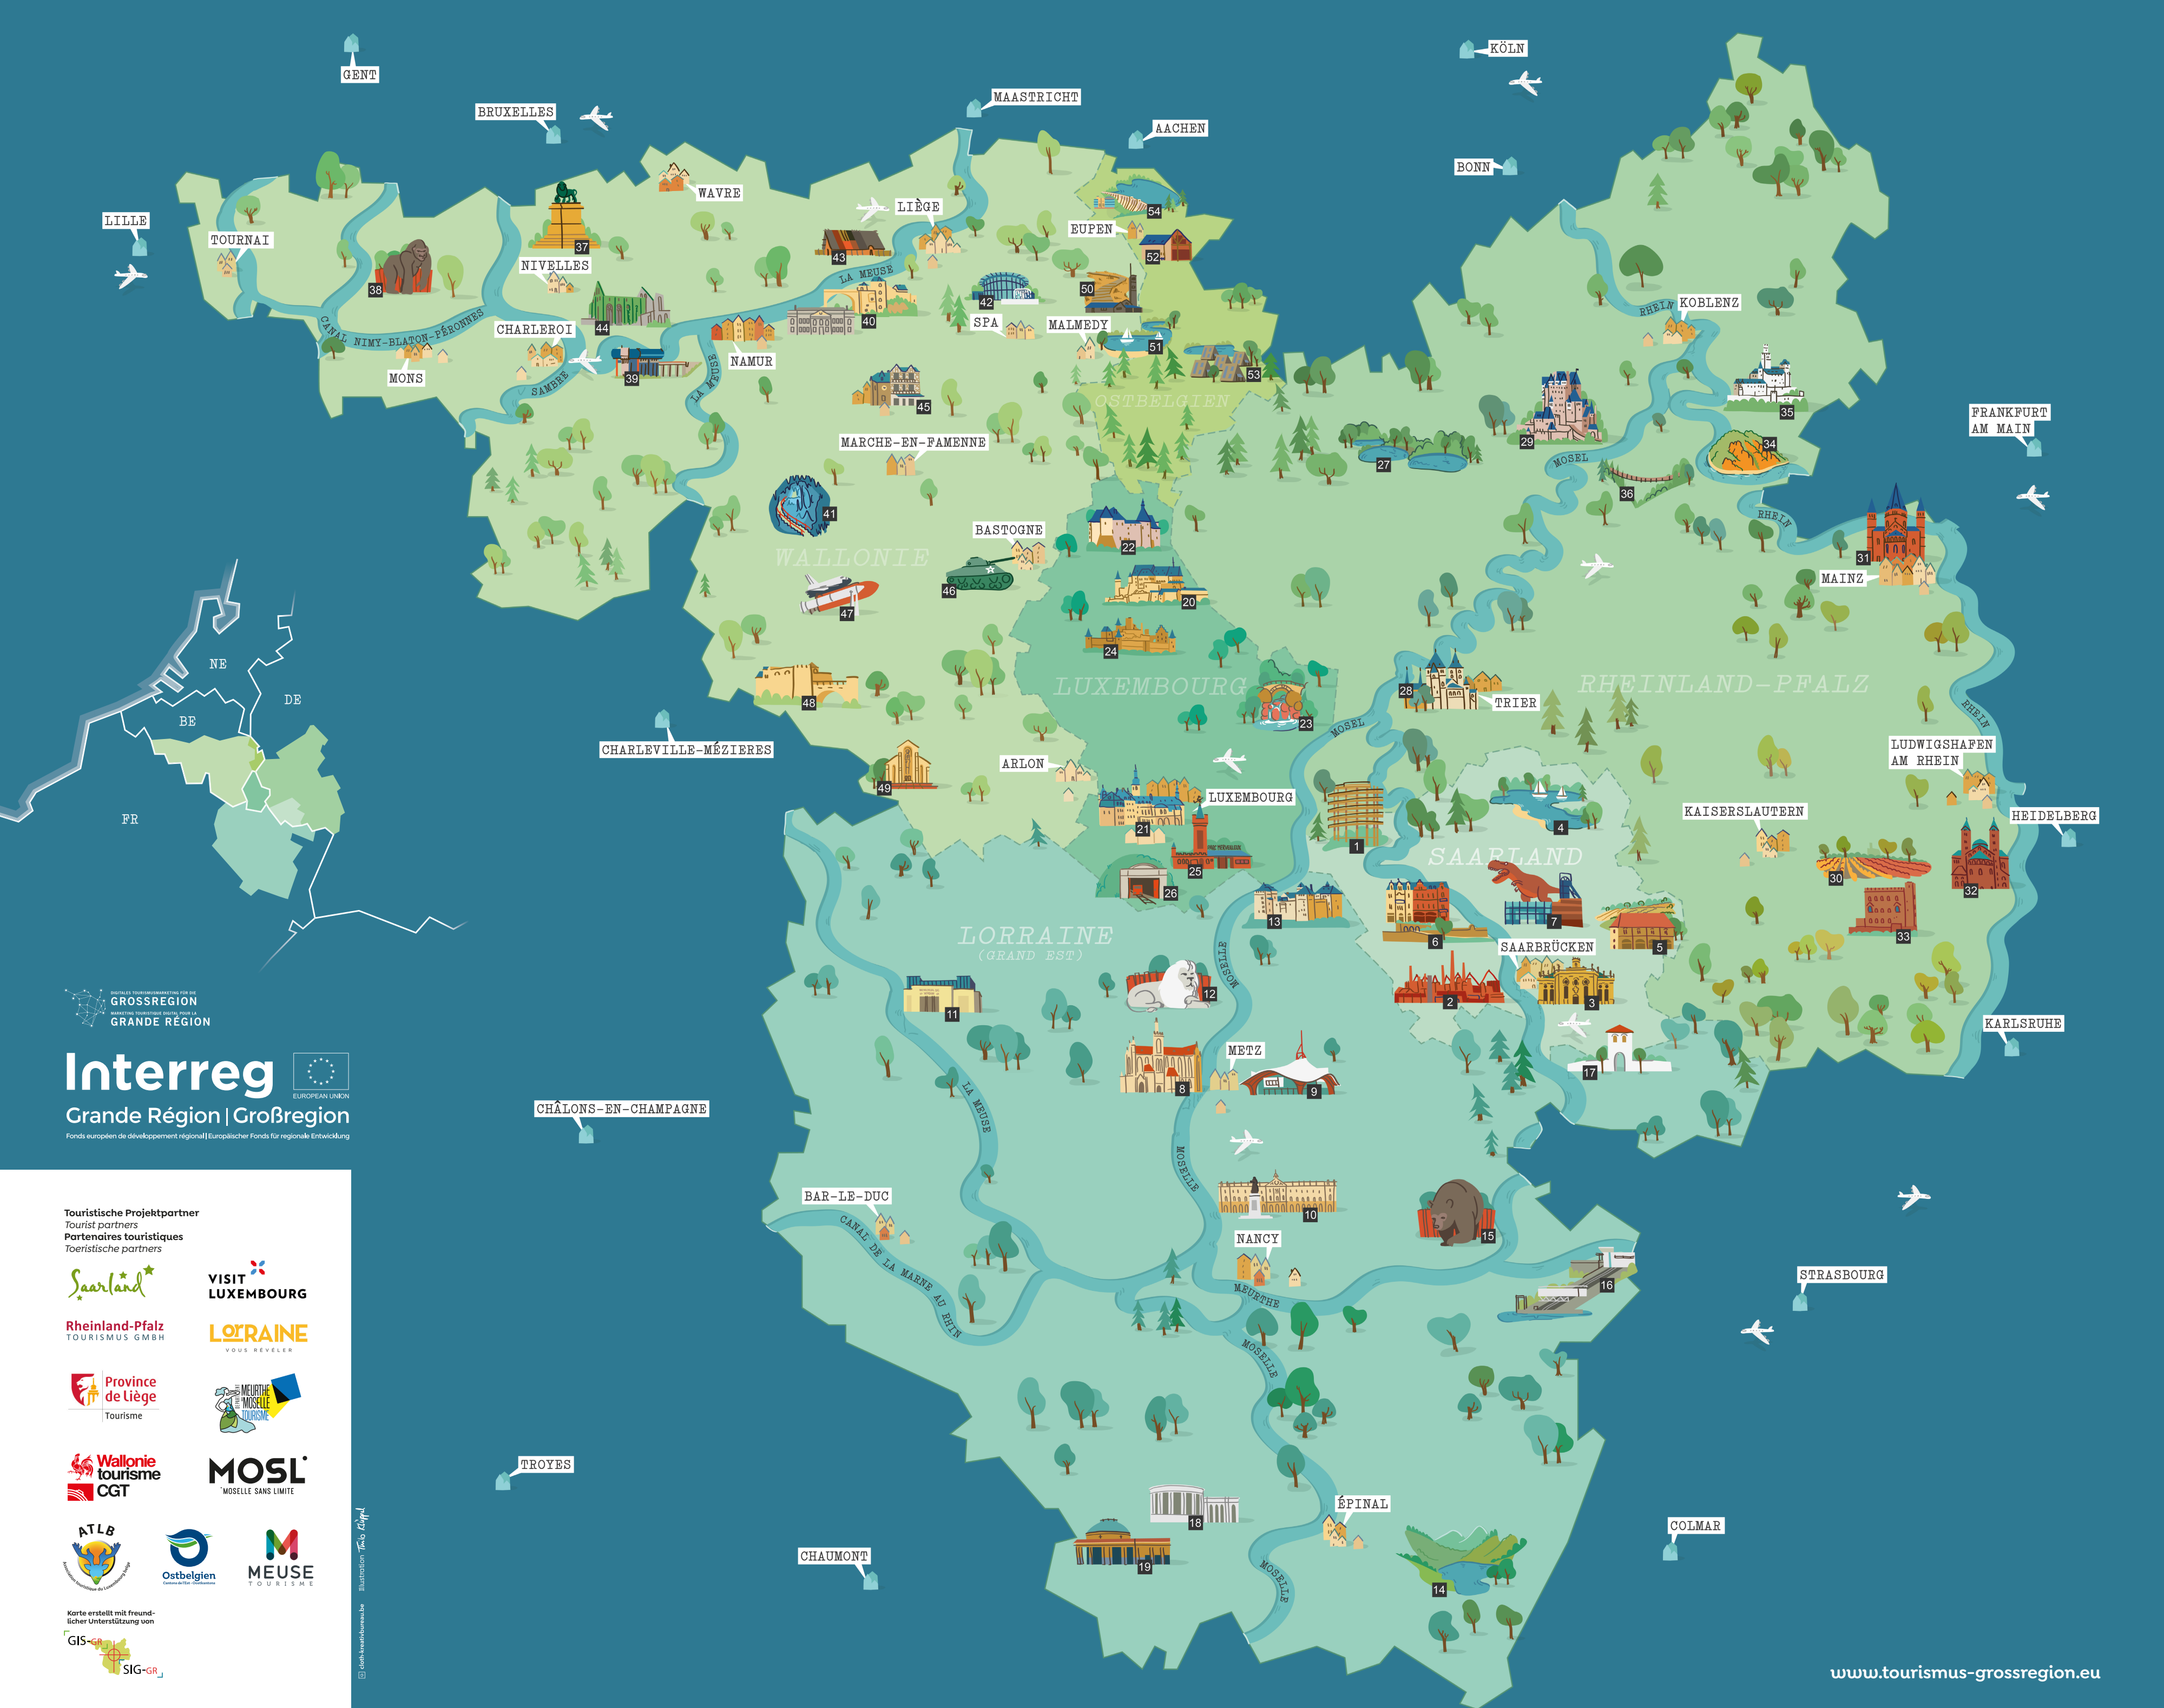

DIGITALE TOURISMOMARKETING FOR THE
GROSREGION
MARKETING TOOLS FOR DIGITAL TOURISM IN THE
GRANDE RÉGION

Interreg
Grande Région | Großregion
Fonds européens de développement régional | Europäischer Fonds für regionale Entwicklung

Touristische Projektpartner
Tourist partners
Partenaires touristiques
Toeristische partners