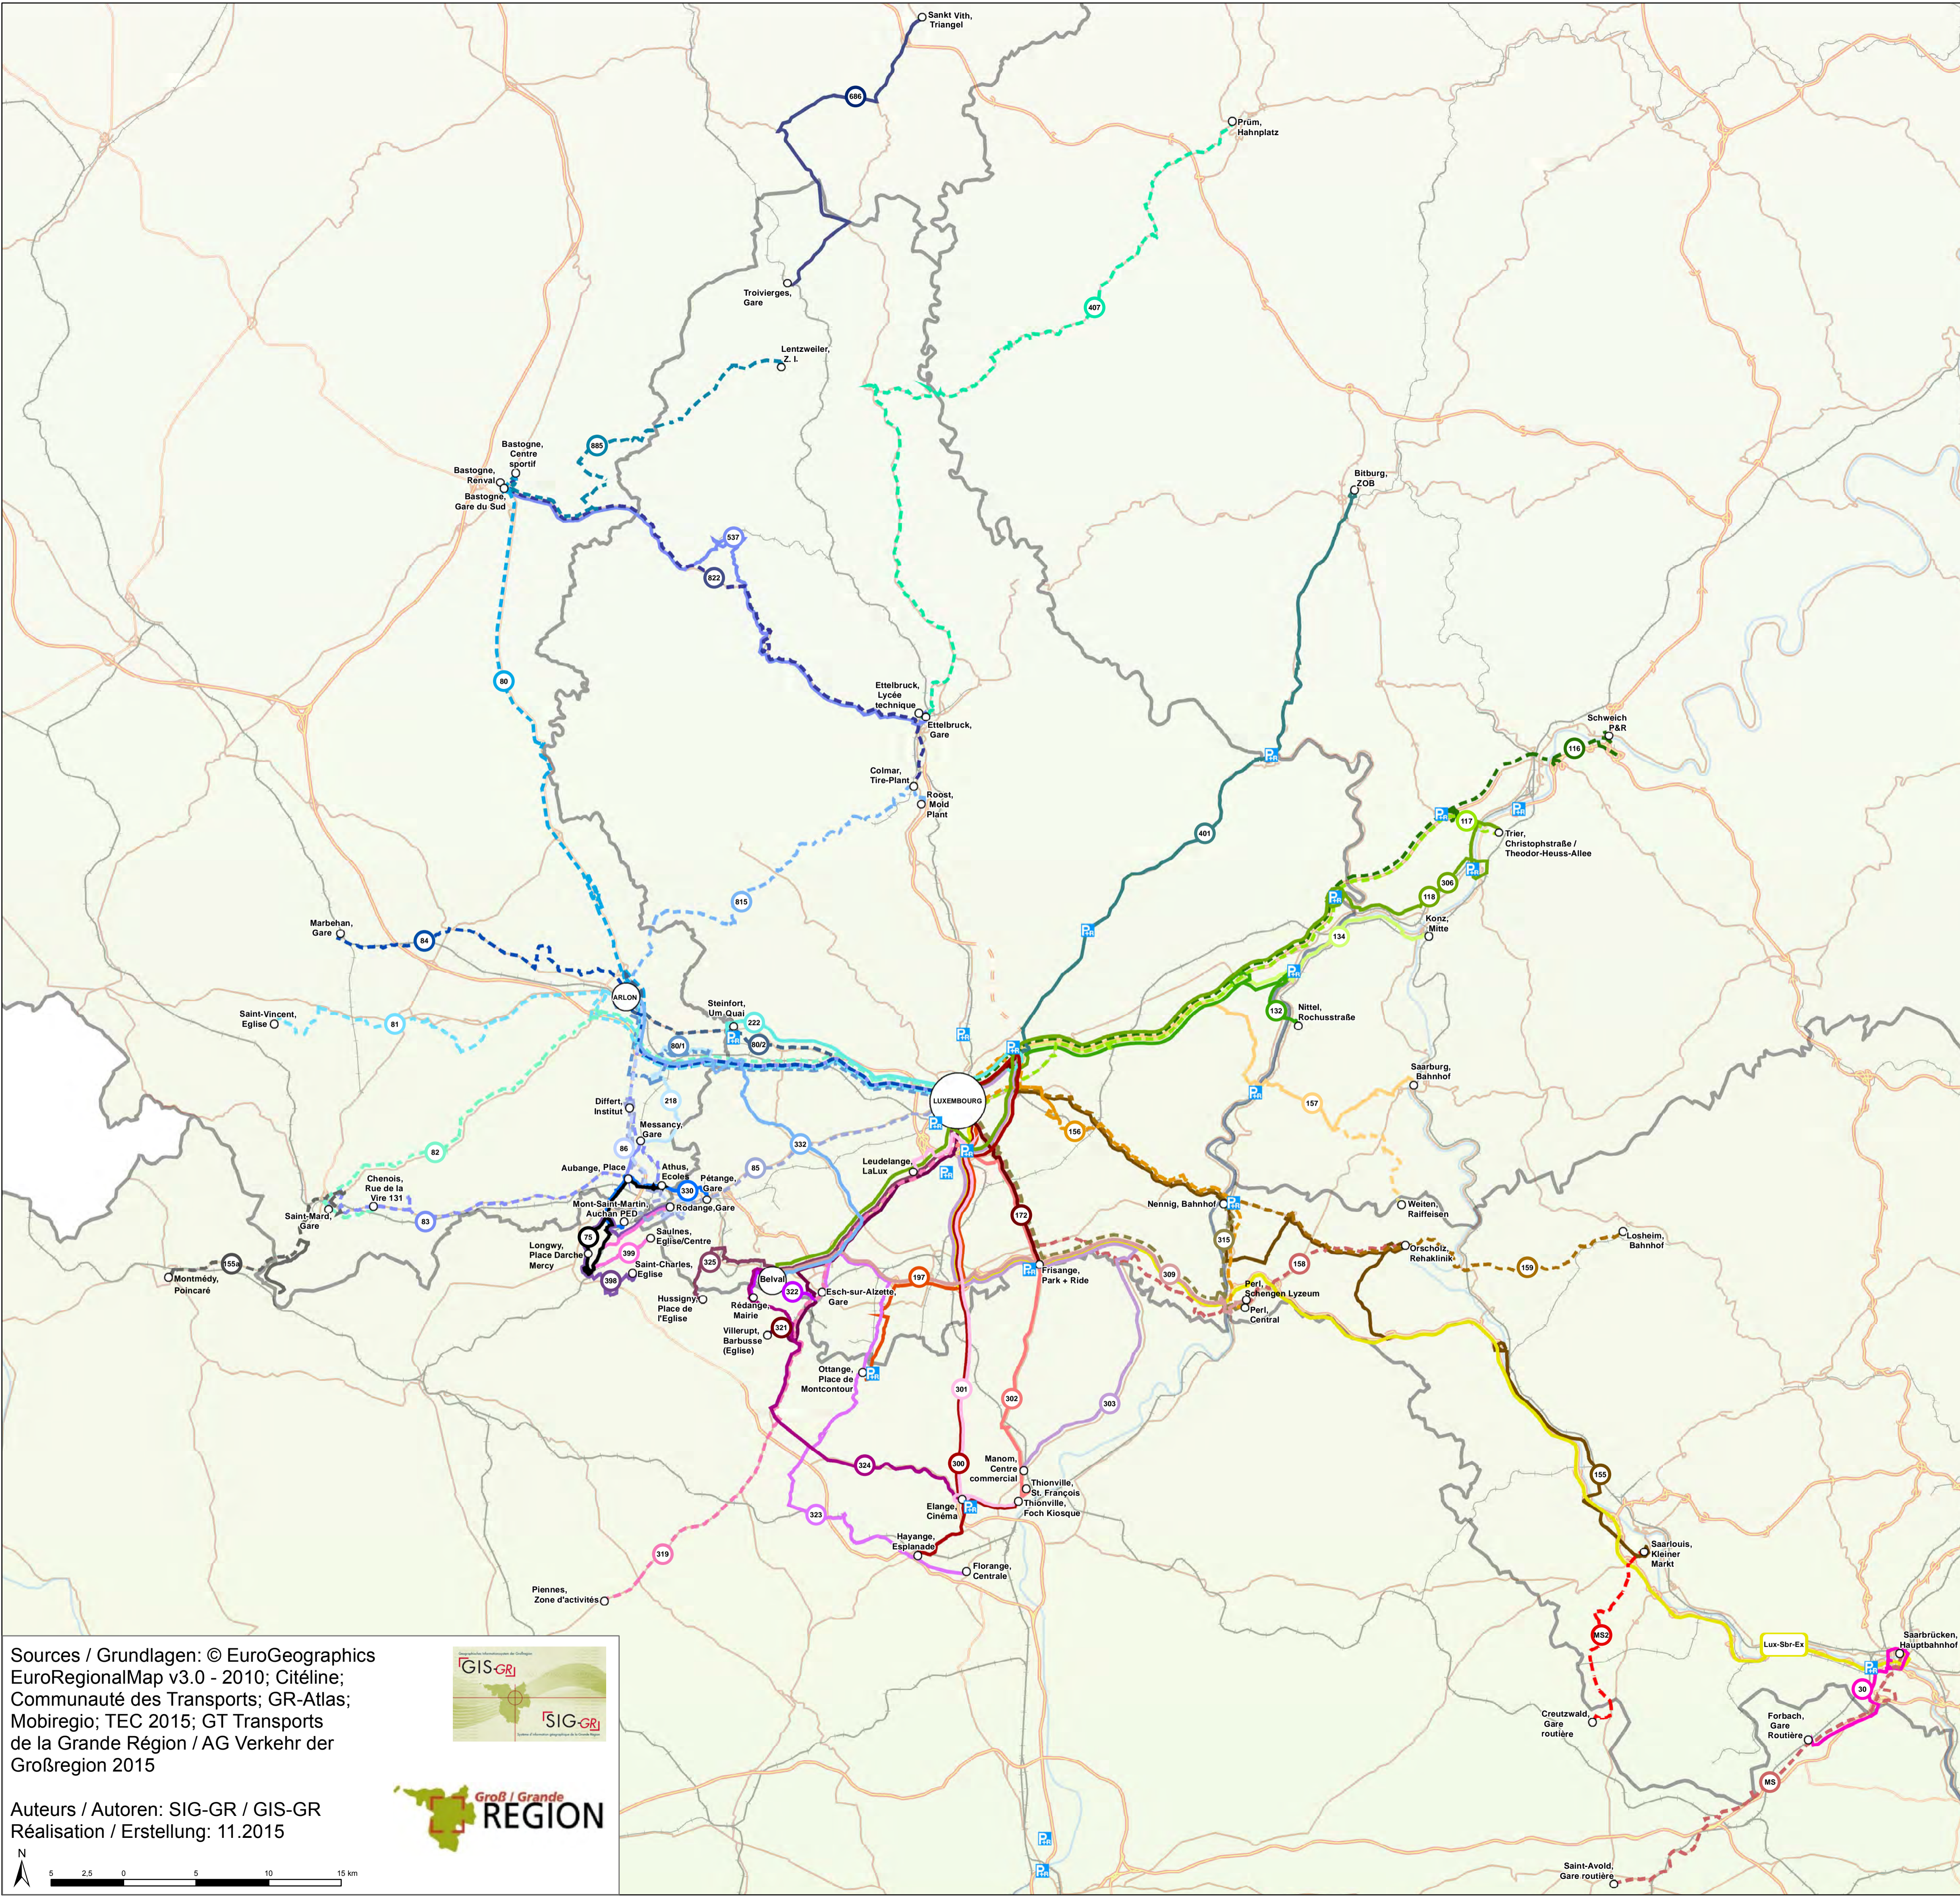

Lignes RGTR - RGTR Linien

- 116 Luxembourg - Longuich - Schweich
- 117 Luxembourg - Trier via Findel
- 118 Luxembourg - Trier - Kirchberg - Mesenich Grenze - Trier
- 132 Luxembourg - Grevenmacher - Wellen - Nittel
- 134 Luxembourg - Grevenmacher - Konz
- 172 Kirchberg - Luxembourg - Frisange P&R
- 197 Luxembourg - Rumelange - Ottange
- 218 Luxembourg - Sélancy - Messancy
- 222 Steinfort - Luxembourg - Kirchberg
- 300 Luxembourg (Kirchberg/Gare) - Thionville /Hayange
- 301 Leudelange ZA - Gasperich - Thionville (via Howald ZAC)
- 306 Trier - Cloche d'Or - Esch/Belval
- 309 Perl - Frisange P&R - Esch/Belval
- 319 Piennes - Luxembourg (Meuse Express)
- 321 Luxembourg - Esch/Alzette - Villerupt
- 322 Esch/Alzette - Rédange
- 324 Elange - Audun-le-Tiche - Esch/Belval
- 325 Hussigny - Differdange - Luxembourg
- 330 Pétange - Athus - Mont-Saint-Martin
- 332 Arlon - Esch-Belval
- 398 Rodange - Mont-Saint-Martin - Longwy - Saint-Charles
- 399 Rodange - Longlaville - Herserange - Saulnes
- 401 Bitburg - Echternach - Luxembourg
- 407 Prüm - Dasburg - Ettelbrück
- 537 Ettelbrück - Witz - Bastogne
- 686 Troisvierges - St. Vith
- 815 Arlon - Beckerich - Colmar/Usines
- 822 Bastogne - Colmar/Usines
- 885 Bastogne - Lentzweiler Z.I.
- Luxembourg-Saarbrücken Express

Lignes TEC - TEC Linien

- 75 Athus - Longwy
- 80 Bastogne - Arlon - Luxembourg
- 80/1 Arlon - Luxembourg
- 80/2 Arlon - Steinfort - Luxembourg
- 81 Saint-Vincent - Luxembourg
- 82 Virton - Saint-Léger - Arlon - Luxembourg
- 83 Saint-Mard - Virton - Aubange - Luxembourg
- 84 Marbehan - Habay - Arlon - Luxembourg
- 85 Differt - Athus - Dippach - Luxembourg
- 86 Arlon - Rodange
- 155a Virton - Saint-Mard - Lamorteau - Montmédy

Lignes Citélux - Citélux Linien

- 302 Gasperich - Cloche d'Or - Hettange-Grande
- 303 Luxembourg - Garche - Manom
- 323 Esch/Alzette - Florange

Autres lignes Andere Linien

- Forbus 30 Forbach-Saarbrücken
- MS (Mosel-Saar) Saint-Avold - Saarbrücken
- MS 2 (Mosel-Saar) Creutzwald-Saarlouis