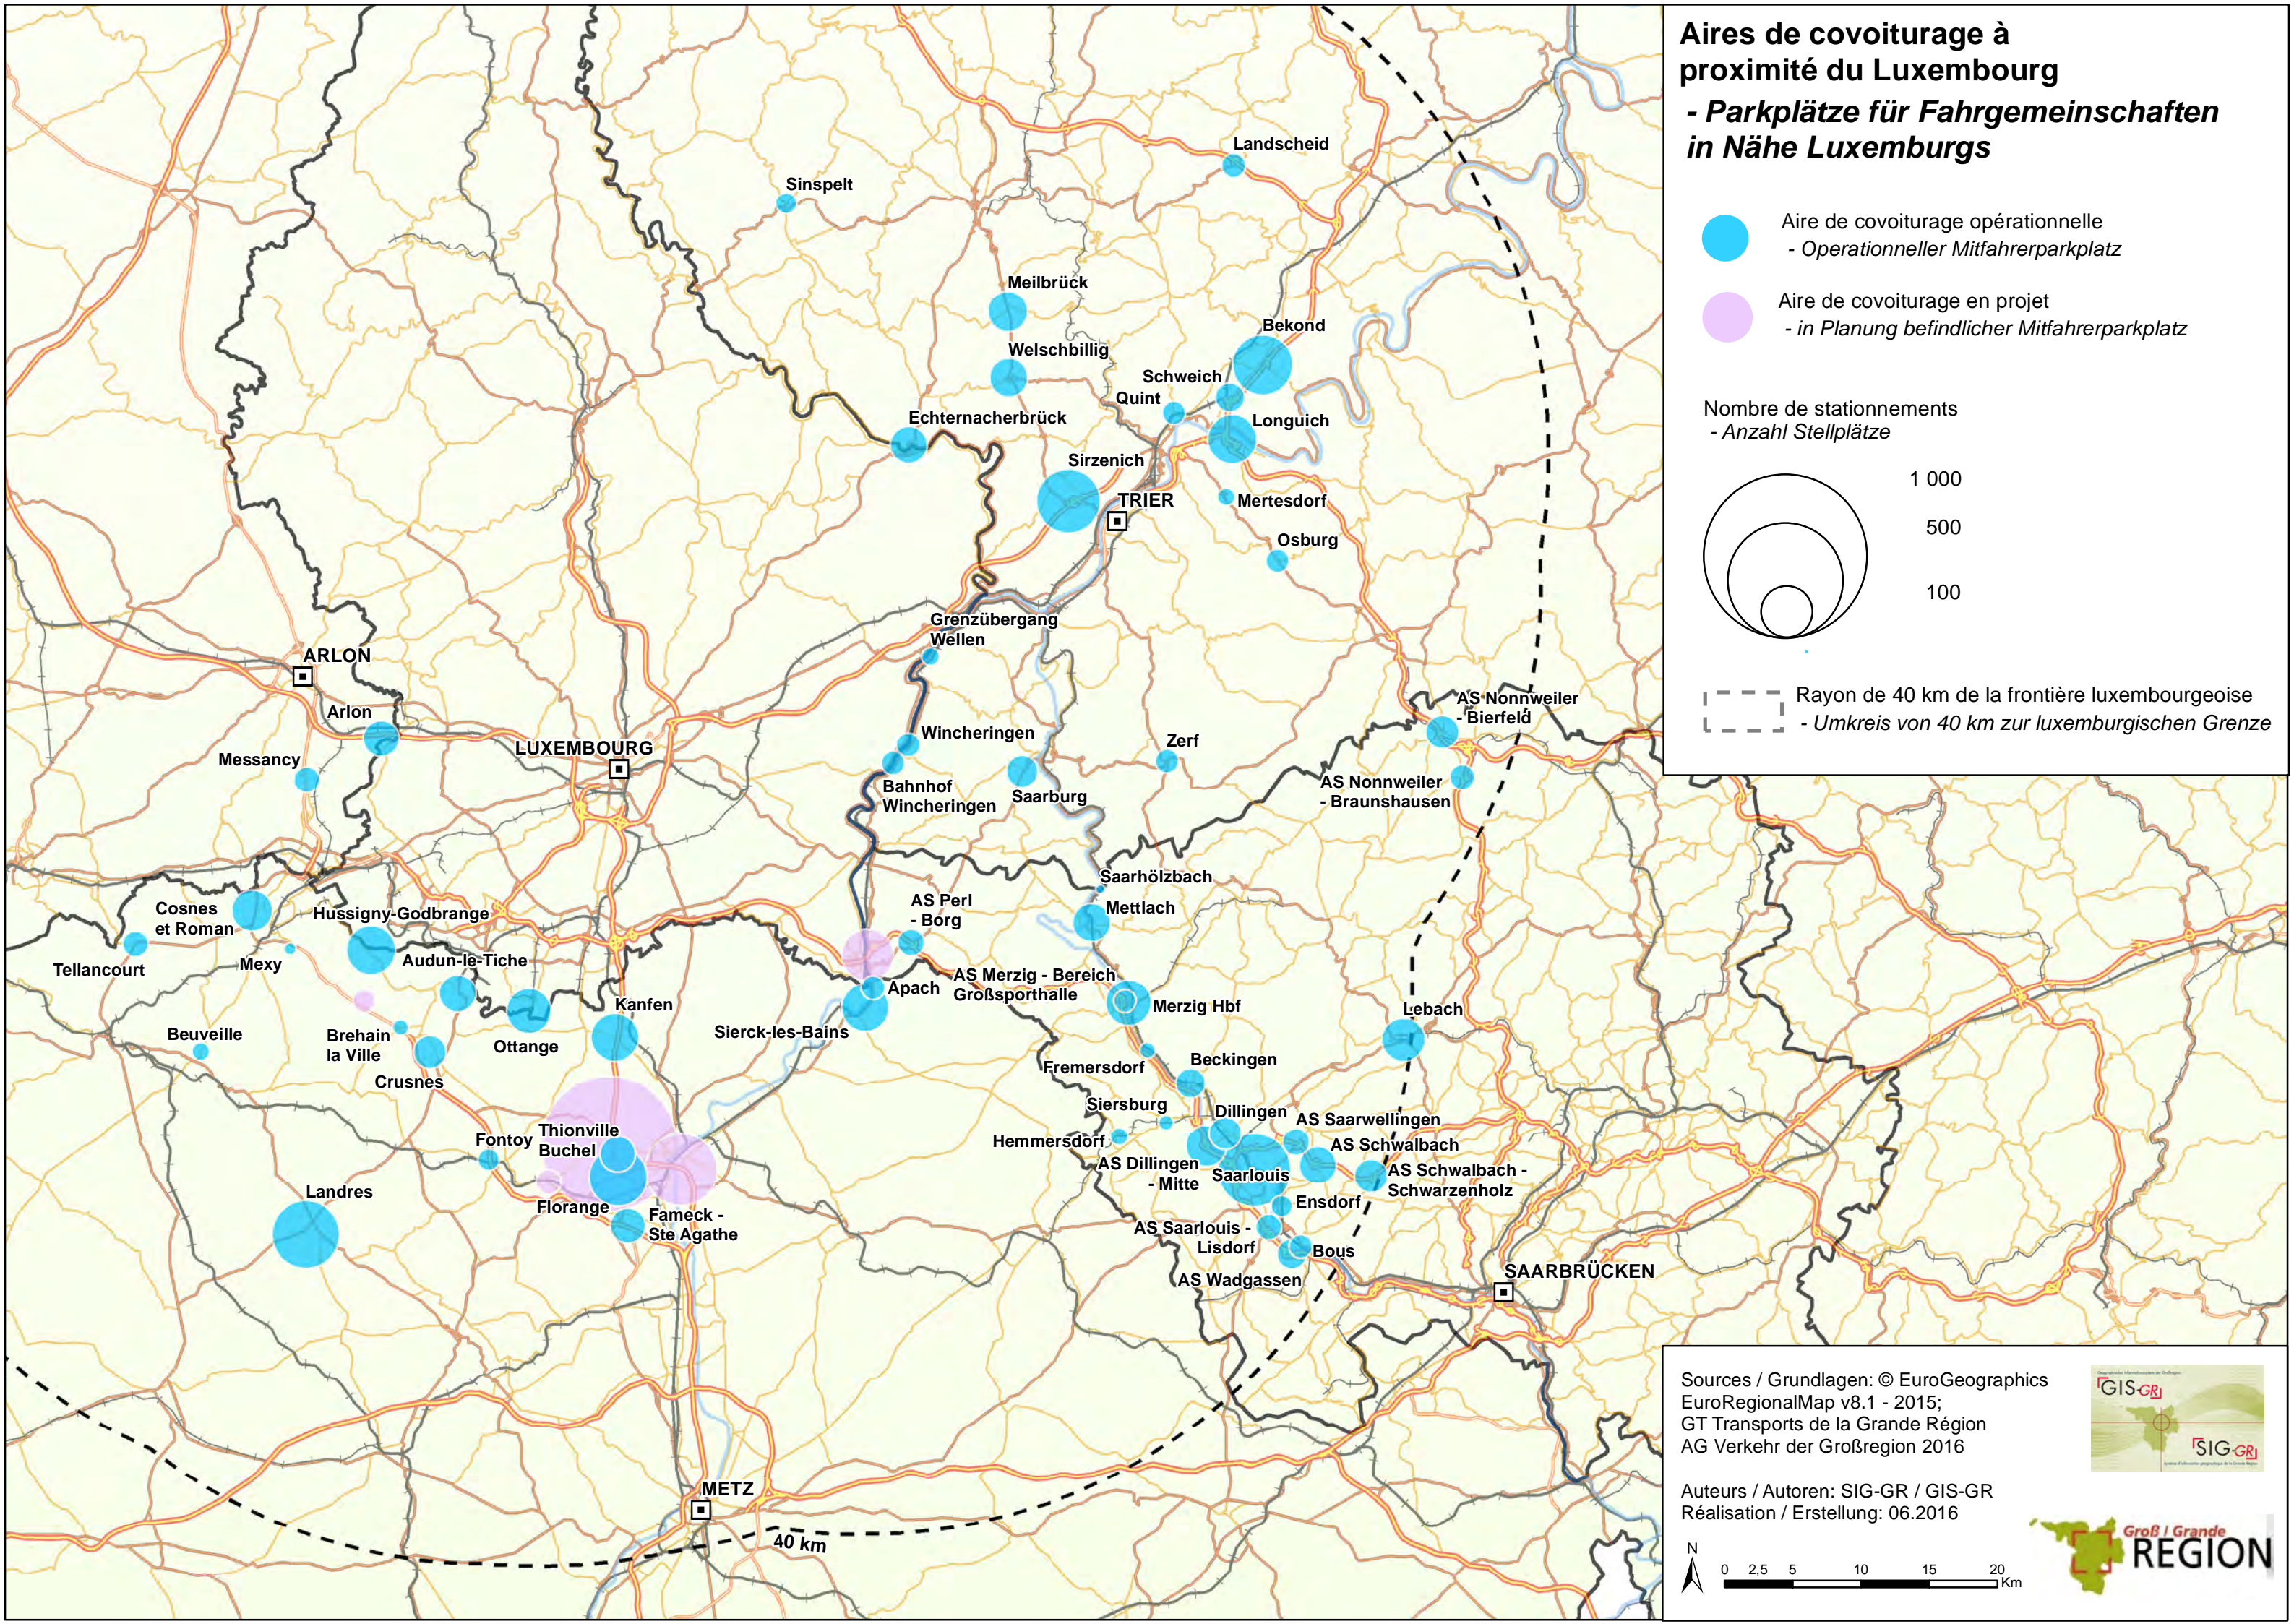

Aires de covoiturage à proximité du Luxembourg - Parkplätze für Fahrgemeinschaften in Nähe Luxemburgs

-  Aire de covoiturage opérationnelle
- Operationeller Mitfahrerparkplatz
-  Aire de covoiturage en projet
- in Planung befindlicher Mitfahrerparkplatz

Nombre de stationnements
- Anzahl Stellplätze

 Rayon de 40 km de la frontière luxembourgeoise
- Umkreis von 40 km zur luxemburgischen Grenze

Sources / Grundlagen: © EuroGeographics
EuroRegionalMap v8.1 - 2015;
GT Transports de la Grande Région
AG Verkehr der Großregion 2016

Auteurs / Autoren: SIG-GR / GIS-GR
Réalisation / Erstellung: 06.2016