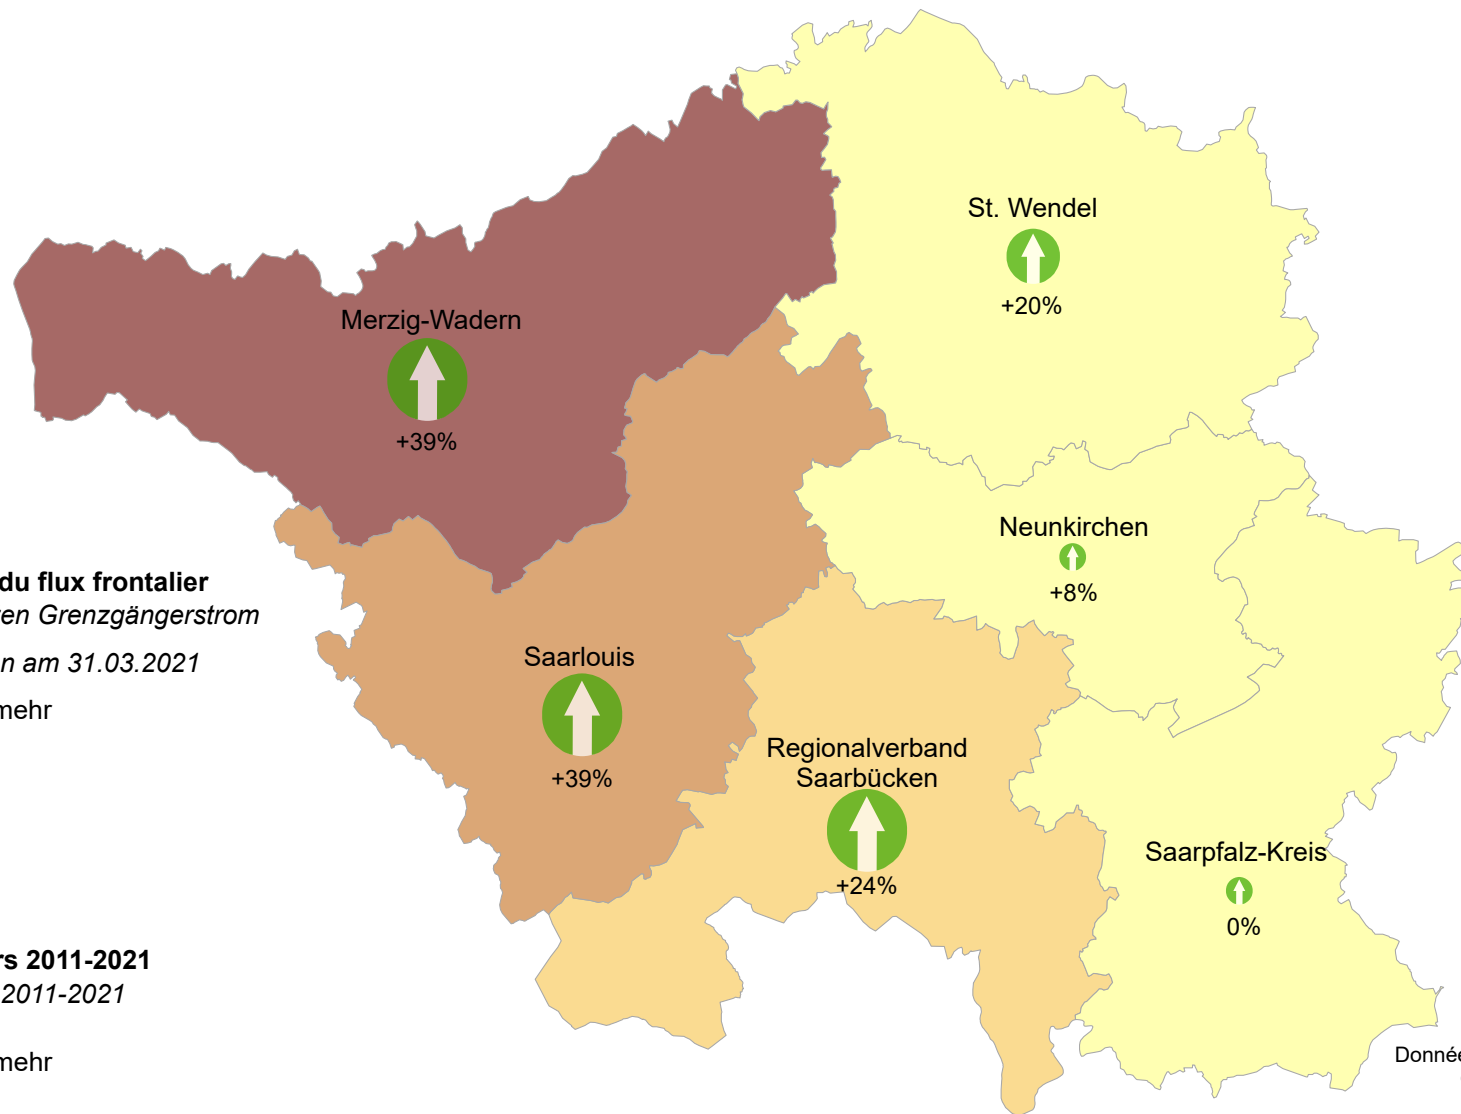

Frontaliers originaires de la Sarre employés au Luxembourg par lieu de résidence 2011-2021

In Luxemburg beschäftigte Grenzgänger aus dem Saarland nach Wohnort 2011-2021

Part des frontaliers dans le total du flux frontalier
Anteil der Grenzgänger am gesamten Grenzgängerstrom

Situation au 31.03.2021 - Situation am 31.03.2021

60,1% et plus / 60,1% und mehr

10,1% à / bis 20,0%

5,1% à / bis 10,0%

jusqu'à / bis 5,0%

Variation du nombre de frontaliers 2011-2021

Veränderung der Grenzgängerzahl 2011-2021

+21% et plus / +21% und mehr

+11% à / bis +20%

0% à / bis +10%

Entités territoriales - Gebietseinheiten:

Saarland: Landkreise

Données de référence - Referenzdaten:
GeoBasis-DE / BKG 2017

Données thématiques - Fachdaten:
IGSS 2021

Calculs - Berechnungen: OIE / IBA

Auteurs - Autoren: SIG-GR / GIS-GR

Réalisation - Erstellung: 09.2022