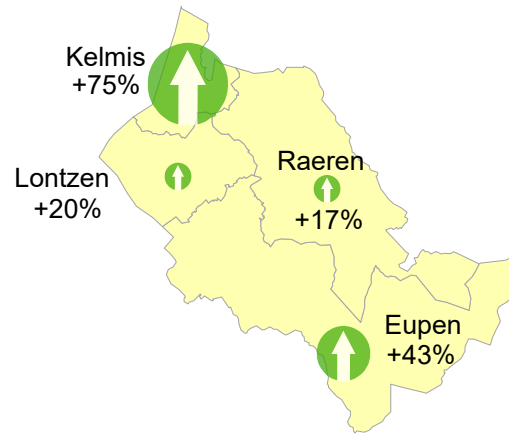

Frontaliers originaires de la CG Belgique employés au Luxembourg par lieu de résidence 2011-2021

In Luxemburg beschäftigte Grenzgänger aus der DG Belgien nach Wohnort 2011-2021

Part des frontaliers au total du flux frontalier

Anteil der Grenzgänger am gesamten Grenzgängerstrom

Situation au 31.03.2021 - Situation am 31.03.2021

Variation du nombre de frontaliers 2011-2021

Veränderung der Grenzgängerzahl 2011-2021

Entités territoriales - Gebietseinheiten: