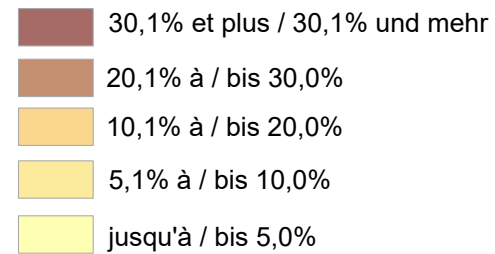

Frontaliers originaires de la CG Belgique employés au Luxembourg par lieu de résidence 2011-2021

In Luxemburg beschäftigte Grenzgänger aus der DG Belgien nach Wohnort 2011-2021

Part des frontaliers au total du flux frontalier

Anteil der Grenzgänger am gesamten Grenzgängerstrom

Situation au 31.03.2021 - Situation am 31.03.2021

Variation du nombre de frontaliers 2011-2021

Veränderung der Grenzgängerzahl 2011-2021

Entités territoriales - Gebietseinheiten: