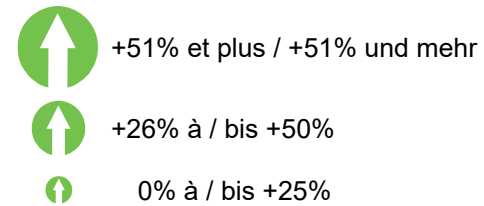

Frontaliers originaires de la CG Belgique employés au Luxembourg par lieu de résidence 2011-2021

In Luxemburg beschäftigte Grenzgänger aus der DG Belgien nach Wohnort 2011-2021

Part des frontaliers au total du flux frontalier

Anteil der Grenzgänger am gesamten Grenzgängerstrom

Situation au 31.03.2021 - Situation am 31.03.2021

Variation du nombre de frontaliers 2011-2021

Veränderung der Grenzgängerzahl 2011-2021

Entités territoriales - Gebietseinheiten: