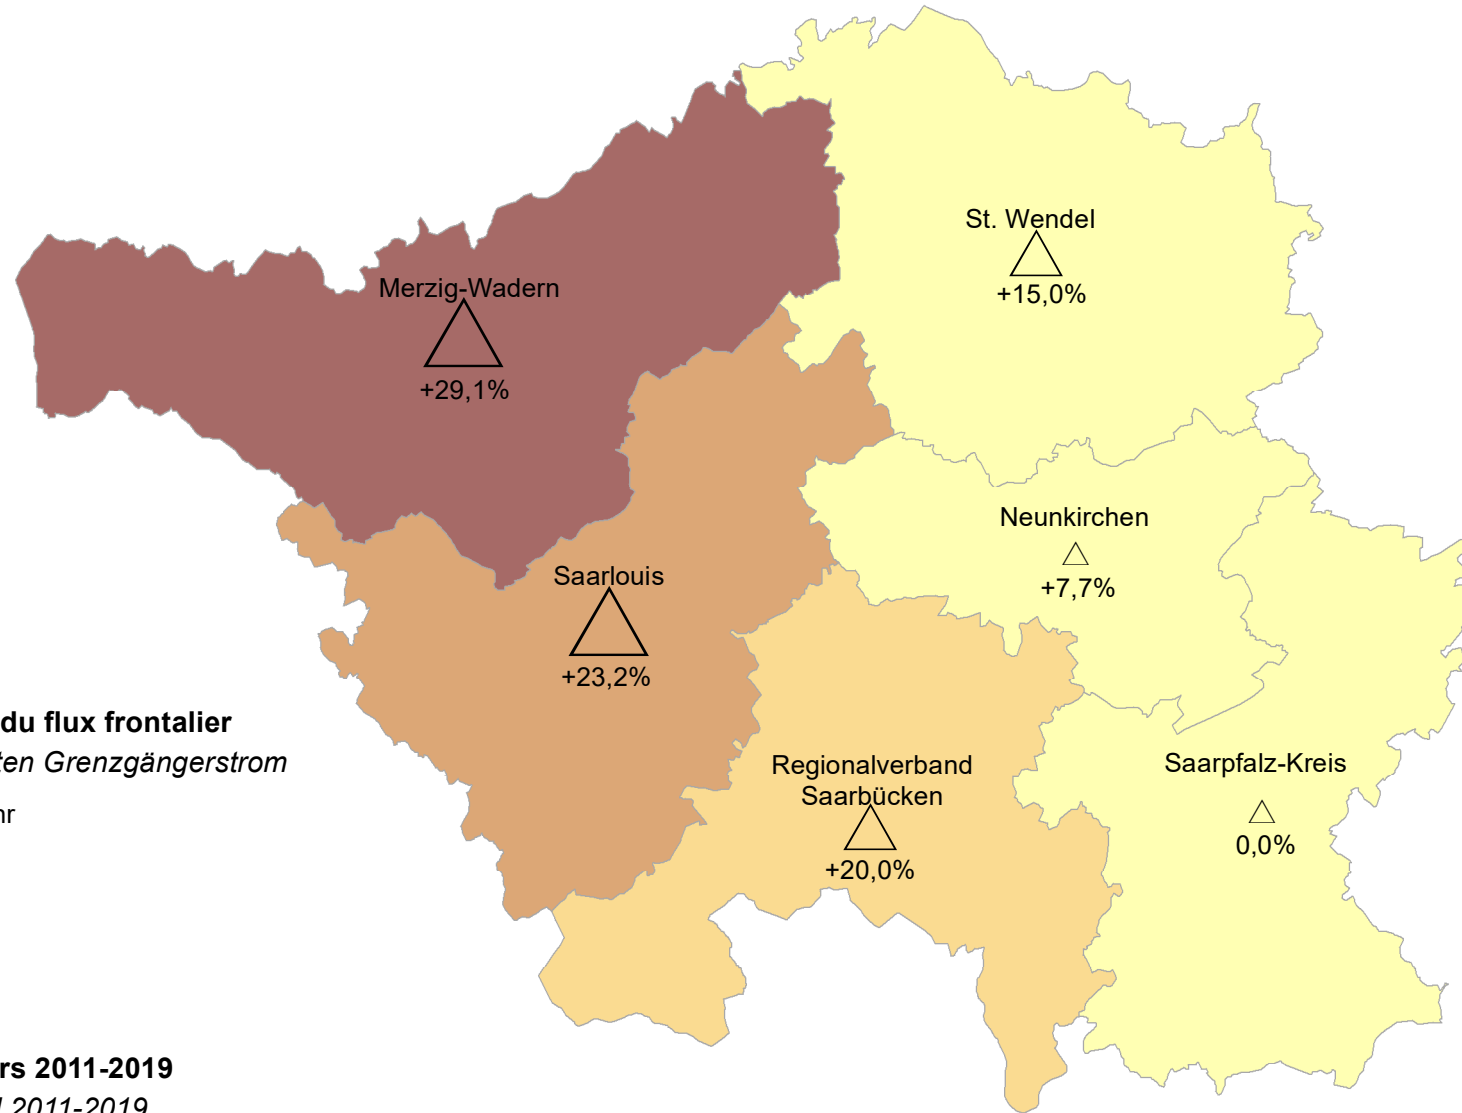

Frontaliers d'origine sarroise et travaillant au Luxembourg par lieu de résidence (Kreise) au 30.03.2019 et variation 2011-2019

In Luxemburg beschäftigte Grenzgänger aus dem Saarland nach Herkunftsort (Kreise) zum 30.03.2019 und Veränderung 2011-2019

Part des frontaliers dans le total du flux frontalier

Anteil der Grenzgänger am gesamten Grenzgängerstrom

Variation du nombre de frontaliers 2011-2019

Veränderung der Grenzgängerzahl 2011-2019

Sources / Grundlagen:
 © GeoBasis-DE / BKG 2017,
 IGN France 2017, NGI-Belgium 2017,
 ACT Luxembourg 2017, IBA / OIE 2020
 IGSS 2020