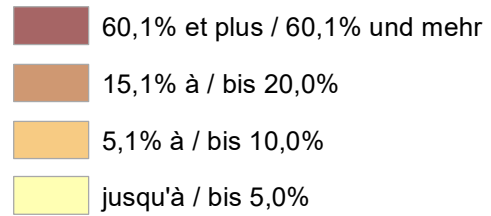

Frontaliers d'origine sarroise et travaillant au Luxembourg par lieu de résidence (Kreise) au 30.03.2019 et variation 2011-2019

In Luxemburg beschäftigte Grenzgänger aus dem Saarland nach Herkunftsort (Kreise) zum 30.03.2019 und Veränderung 2011-2019

Part des frontaliers dans le total du flux frontalier

Anteil der Grenzgänger am gesamten Grenzgängerstrom

Variation du nombre de frontaliers 2011-2019

Veränderung der Grenzgängerzahl 2011-2019

Sources / Grundlagen:
 © GeoBasis-DE / BKG 2017,
 IGN France 2017, NGI-Belgium 2017,
 ACT Luxembourg 2017, IBA / OIE 2020
 IGSS 2020