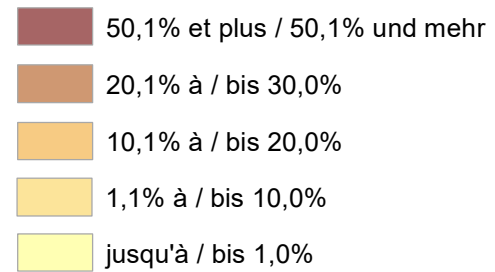

Frontaliers d'origine lorraine et travaillant au Luxembourg par lieu de résidence (arrond.) au 31.03.2019, variation 2011-2019

In Luxemburg beschäftigte Grenzgänger aus Lothringen nach Wohnort (Arrond.) zum 31.03.2019 und Veränderung 2011-2019

Part des frontaliers au total du flux frontalier

Anteil der Grenzgänger am gesamten Grenzgängerstrom

Variation du nombre de frontaliers 2011-2019

Veränderung der Grenzgängerzahl 2011-2019

Sources / Grundlagen:
 © GeoBasis-DE / BKG 2017,
 IGN France 2017, NGI-Belgium 2017,
 ACT Luxembourg 2017, IGSS 2020