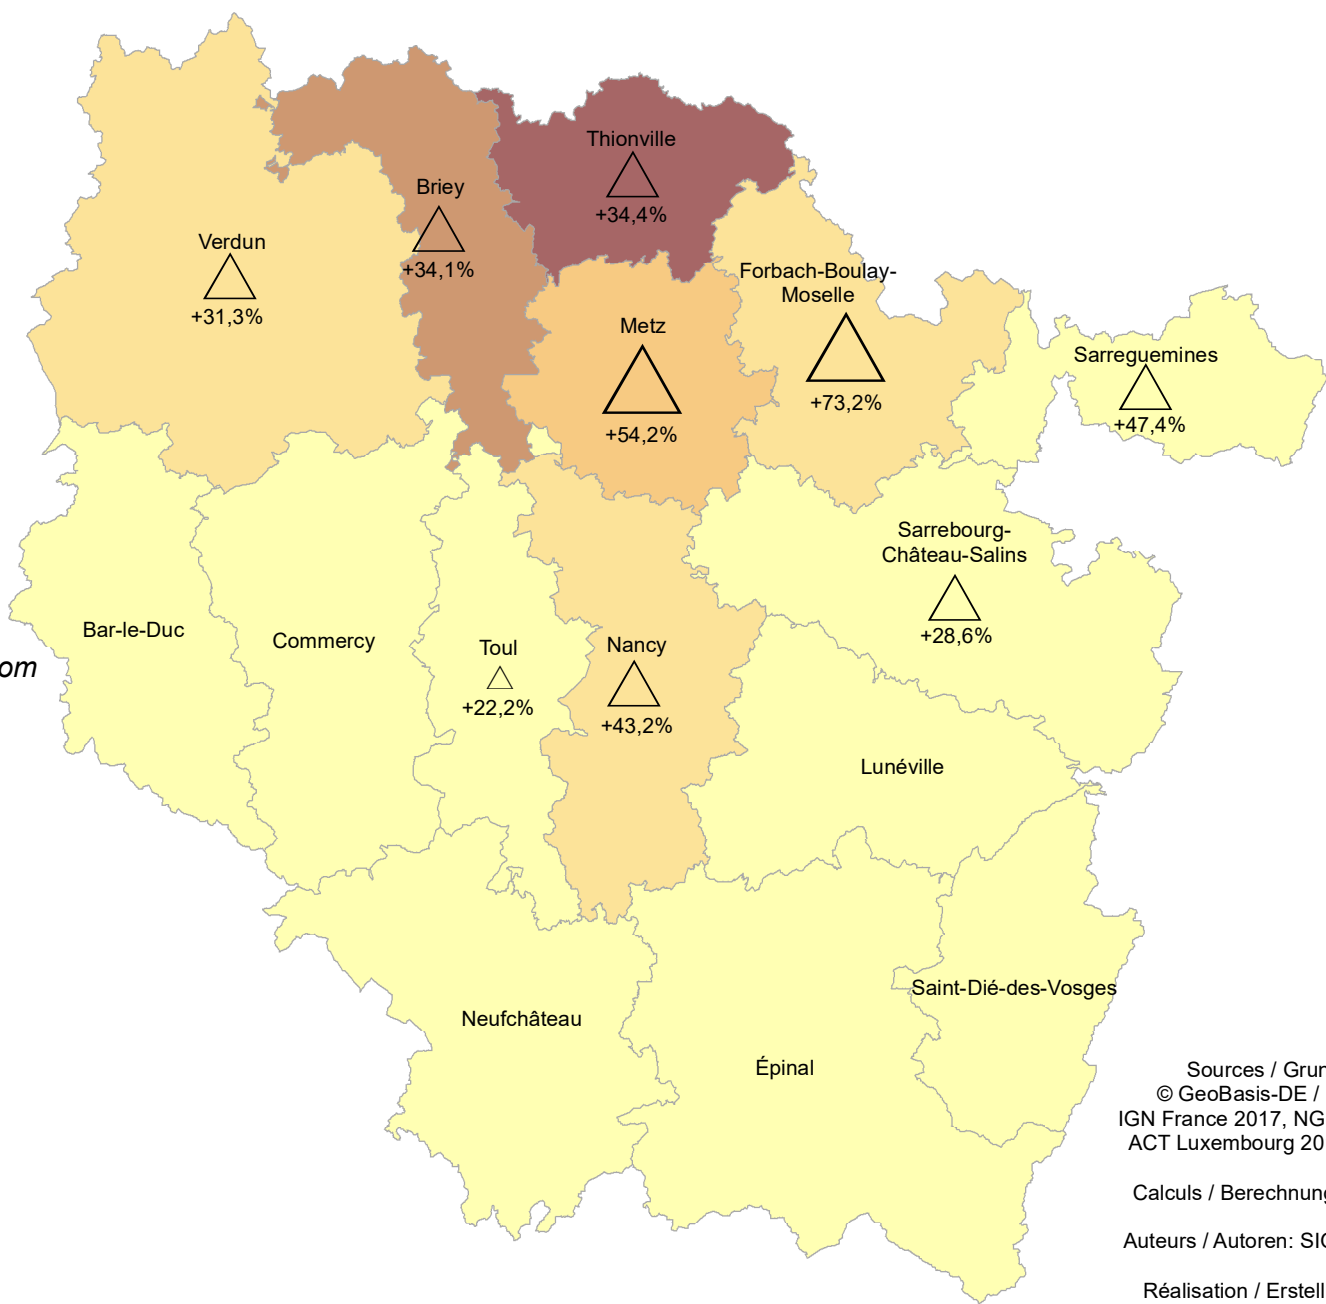

Frontaliers d'origine lorraine et travaillant au Luxembourg par lieu de résidence (arrond.) au 31.03.2019, variation 2011-2019

In Luxemburg beschäftigte Grenzgänger aus Lothringen nach Wohnort (Arrond.) zum 31.03.2019 und Veränderung 2011-2019

Part des frontaliers au total du flux frontalier

Anteil der Grenzgänger am gesamten Grenzgängerstrom

Variation du nombre de frontaliers 2011-2019

Veränderung der Grenzgängerzahl 2011-2019

Sources / Grundlagen:
 © GeoBasis-DE / BKG 2017,
 IGN France 2017, NGI-Belgium 2017,
 ACT Luxembourg 2017, IGSS 2020