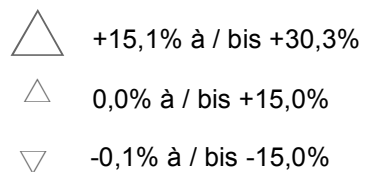

Frontaliers d'origine sarroise et travaillant au Luxembourg par lieu de résidence (Kreise) au 30.03.2017 et variation 2009-2017

In Luxemburg beschäftigte Grenzgänger aus dem Saarland nach Herkunftsort (Kreise) zum 30.03.2017 und Veränderung 2009-2017

Part des frontaliers dans le total du flux frontalier

Anteil der Grenzgänger am gesamten Grenzgängerstrom

Variation du nombre de frontaliers 2009-2017

Veränderung der Grenzgängerzahl 2009-2017

Sources / Grundlagen:
 © GeoBasis-DE / BKG 2017;
 IGN France 2017; NGI-Belgium 2017;
 ACT Luxembourg 2017; IBA / OIE 2018
 IGSS 2018