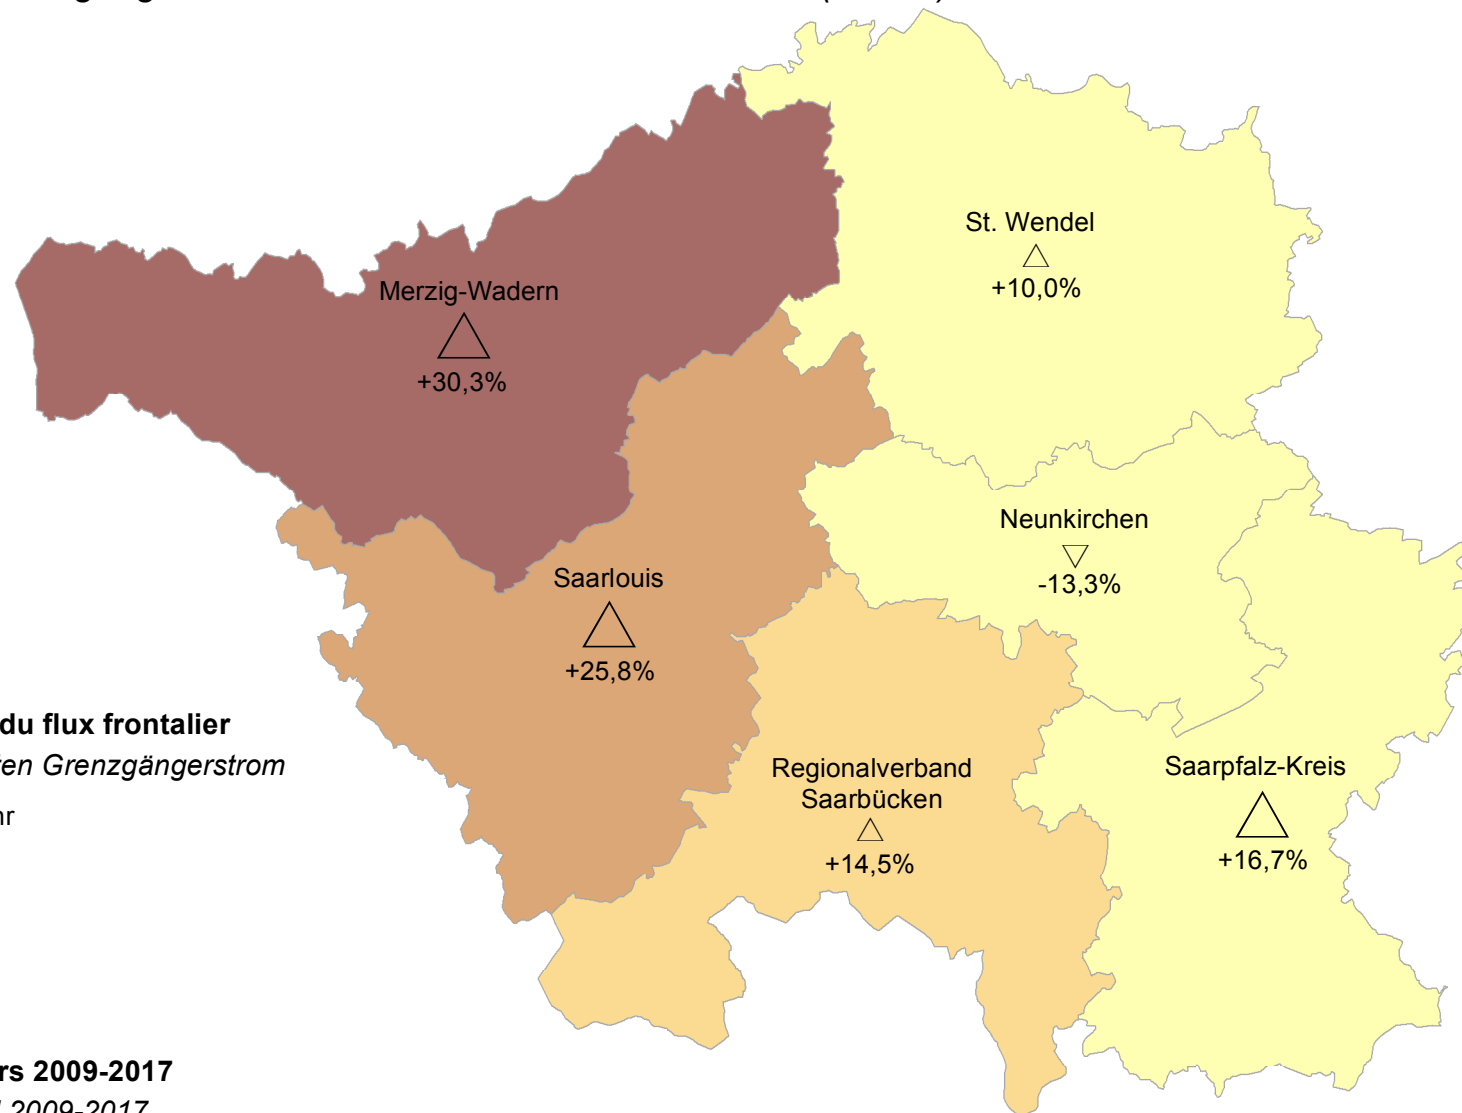

Frontaliers d'origine sarroise et travaillant au Luxembourg par lieu de résidence (Kreise) au 30.03.2017 et variation 2009-2017

In Luxemburg beschäftigte Grenzgänger aus dem Saarland nach Herkunftsort (Kreise) zum 30.03.2017 und Veränderung 2009-2017

Part des frontaliers dans le total du flux frontalier

Anteil der Grenzgänger am gesamten Grenzgängerstrom

Variation du nombre de frontaliers 2009-2017

Veränderung der Grenzgängerzahl 2009-2017

Sources / Grundlagen:
 © GeoBasis-DE / BKG 2017;
 IGN France 2017; NGI-Belgium 2017;
 ACT Luxembourg 2017; IBA / OIE 2018
 IGSS 2018