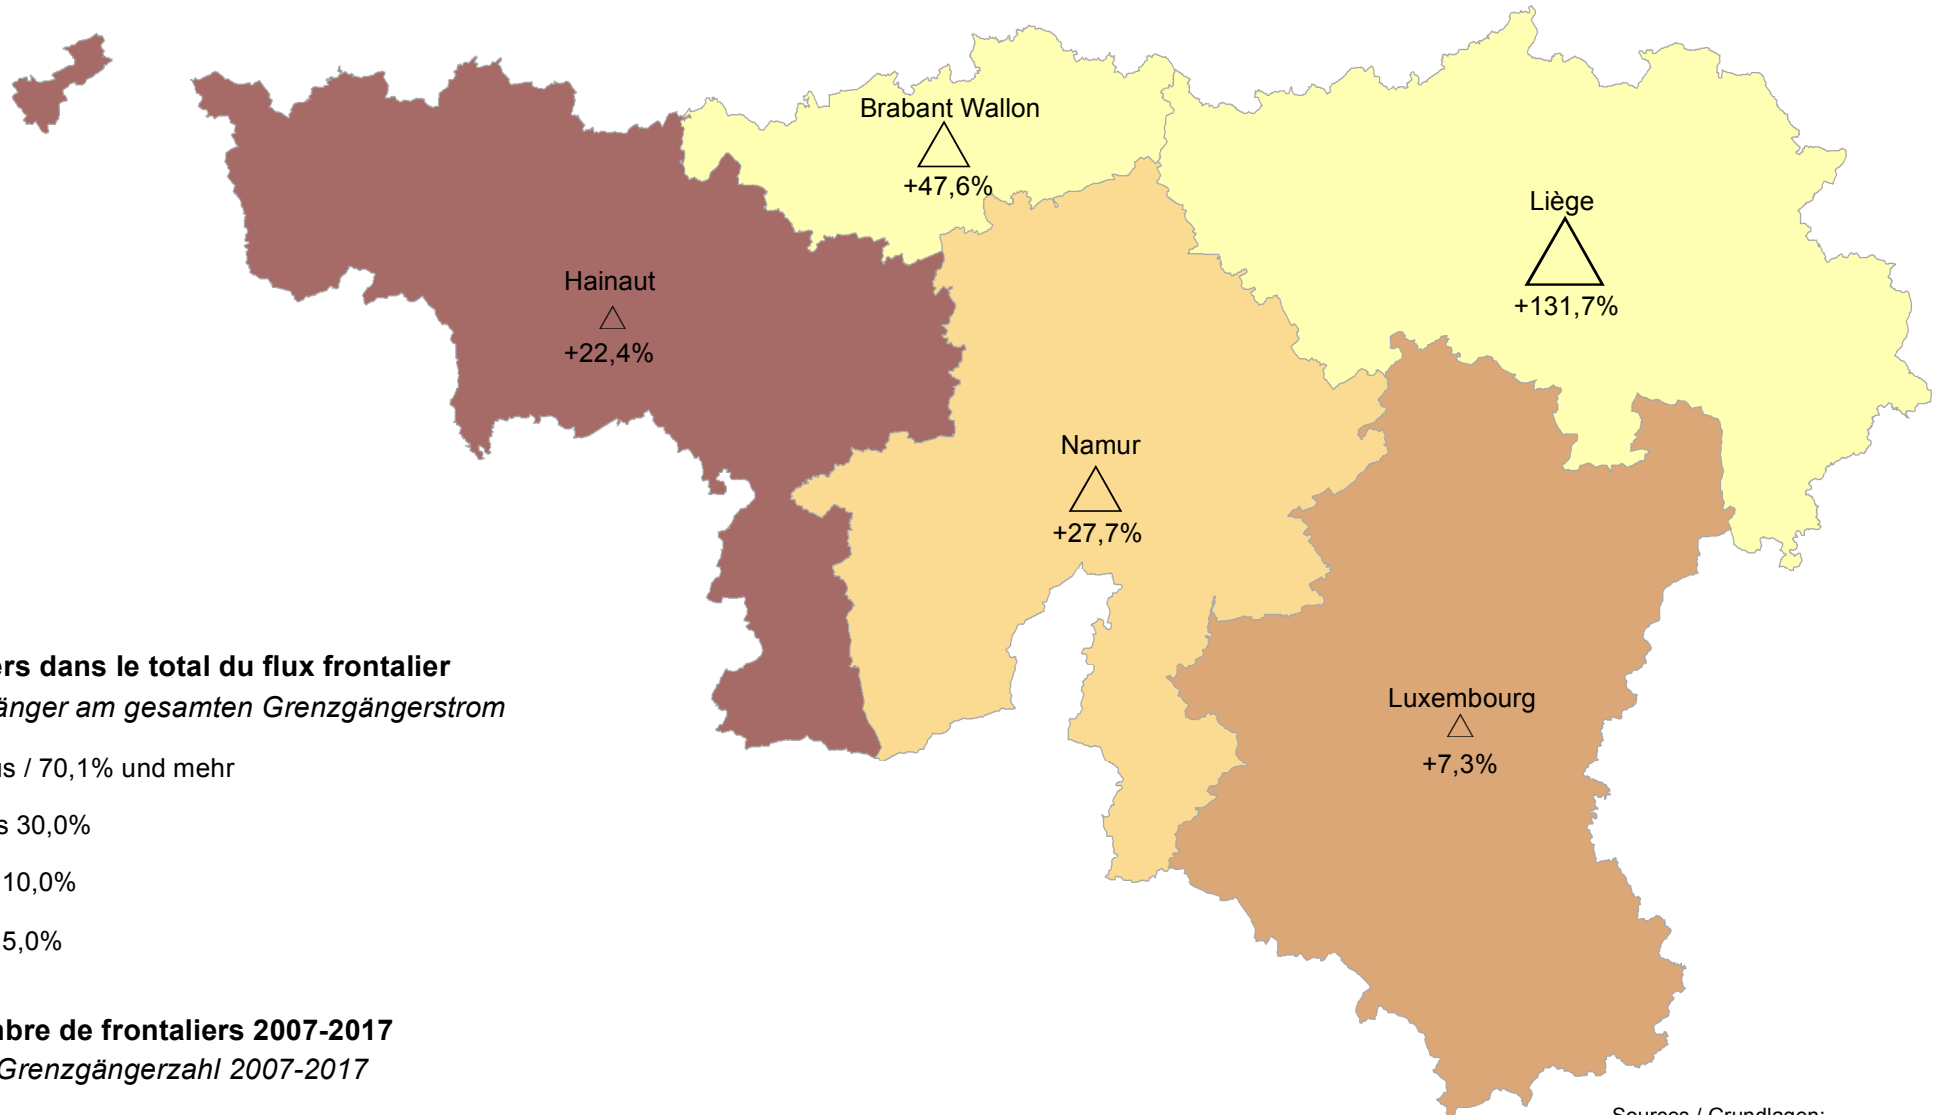

# Frontaliers d'origine française et travaillant en Wallonie par lieu de travail (provinces) au 30.06.2017, variation 2007-2017

## In der Wallonie beschäftigte Grenzgänger aus Frankreich nach Arbeitsort (Provinzen) zum 30.06.2017 und Veränderung 2007-2017

### Part des frontaliers dans le total du flux frontalier

Anteil der Grenzgänger am gesamten Grenzgängerstrom