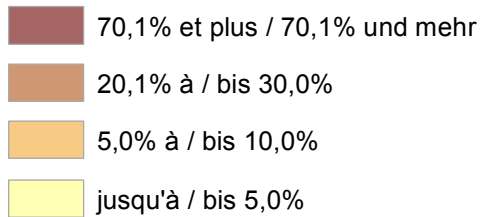

Part des frontaliers dans le total du flux frontalier

Anteil der Grenzgänger am gesamten Grenzgängerstrom