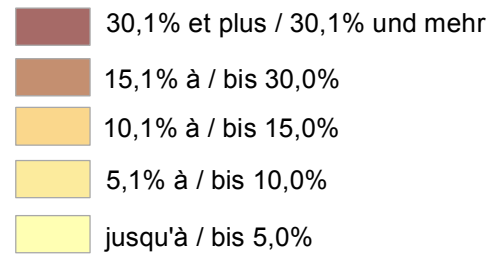

Frontaliers originaires de la CG Belgique employés au Luxembourg par comm. de résidence au 30.03.2017, variat. 2009-2017

In Luxemburg beschäftigte Grenzgänger aus der DG Belgien nach Wohngemeinden zum 30.03.2017 und Veränderung 2009-2017

Part des frontaliers au total du flux frontalier

Anteil der Grenzgänger am gesamten Grenzgängerstrom

Variation 2009-2017

Veränderung 2009-2017

Sources / Grundlagen:
 © GeoBasis-DE / BKG 2017;
 IGN France 2017; NGI-Belgium 2017;
 ACT Luxembourg 2017; IBA / OIE 2018
 IGSS 2018