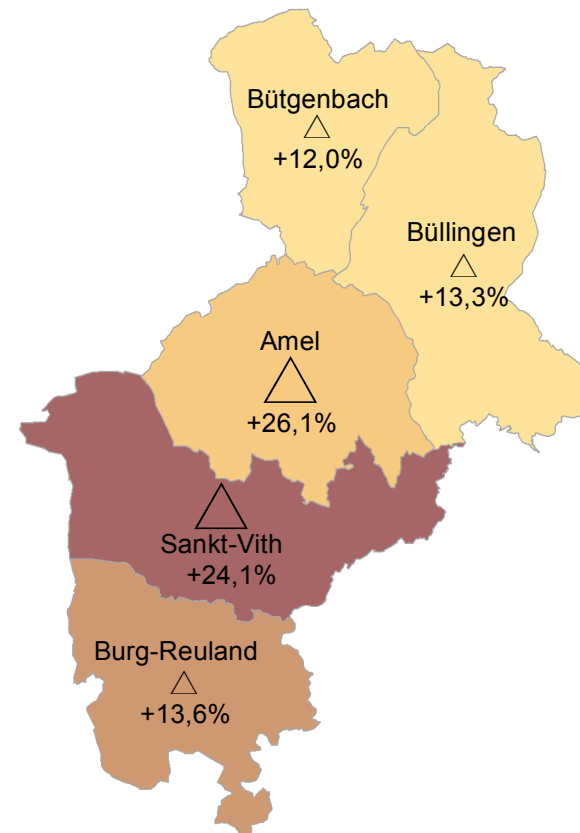

Frontaliers originaires de la CG Belgique employés au Luxembourg par comm. de résidence au 30.03.2017, variat. 2009-2017

In Luxemburg beschäftigte Grenzgänger aus der DG Belgien nach Wohngemeinden zum 30.03.2017 und Veränderung 2009-2017

Part des frontaliers au total du flux frontalier

Anteil der Grenzgänger am gesamten Grenzgängerstrom

Variation 2009-2017

Veränderung 2009-2017

Sources / Grundlagen:
 © GeoBasis-DE / BKG 2017;
 IGN France 2017; NGI-Belgium 2017;
 ACT Luxembourg 2017; IBA / OIE 2018
 IGSS 2018