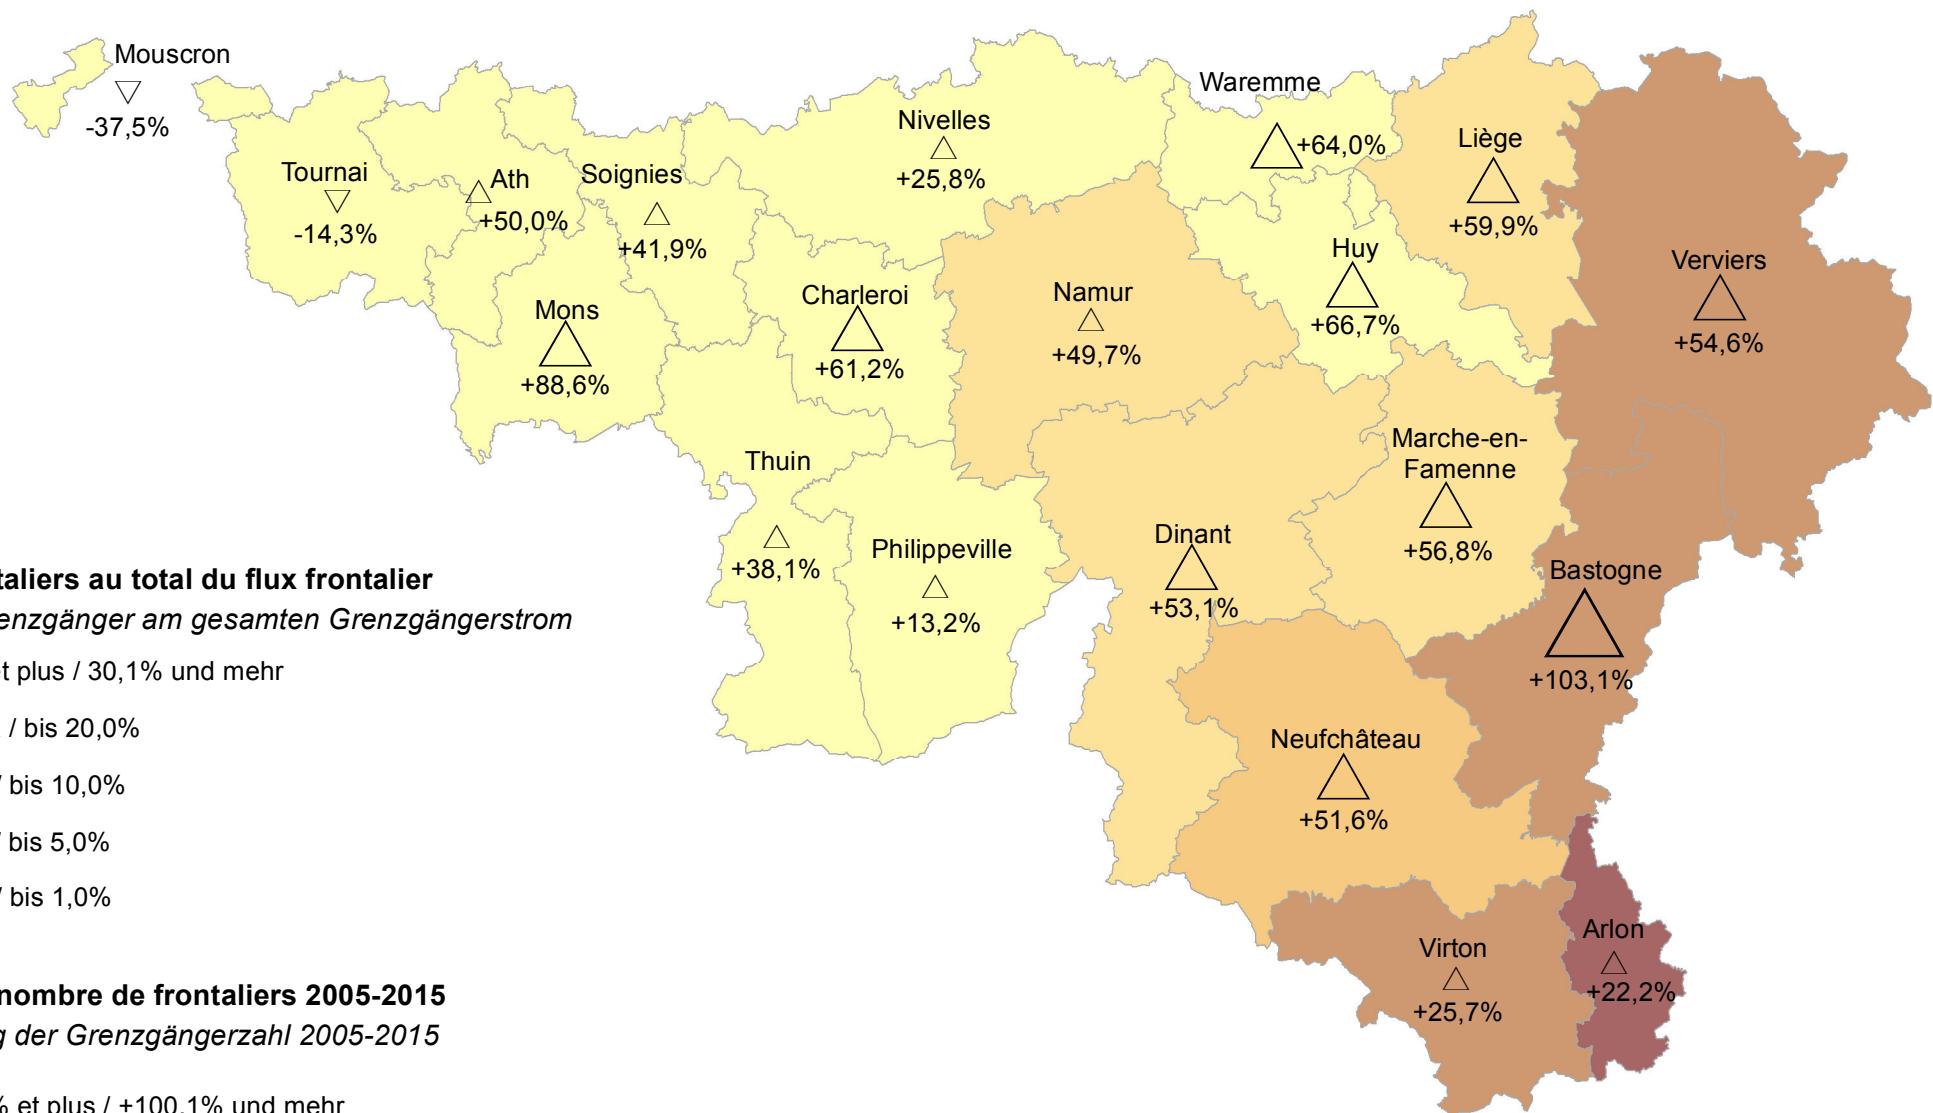

Frontaliers d'origine wallonne et travaillant au Luxembourg par lieu de résidence (arrond.) au 30.06.2015, variation 2005-2015

- In Luxemburg beschäftigte Grenzgänger aus der Wallonie nach Wohnort (Arrond.) zum 30.06.2015 und Veränderung 2005-2015

Part des frontaliers au total du flux frontalier

- Anteil der Grenzgänger am gesamten Grenzgängerstrom

Variation du nombre de frontaliers 2005-2015

- Veränderung der Grenzgängerzahl 2005-2015

Sources / Grundlagen: © EuroGeographics
EuroRegionalMap v9.1 - 2016;
IBA / OIE 2016; INAMI