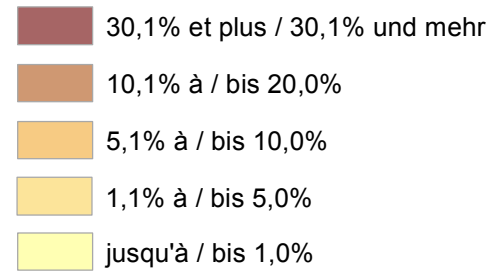

Part des frontaliers au total du flux frontalier

- Anteil der Grenzgänger am gesamten Grenzgängerstrom