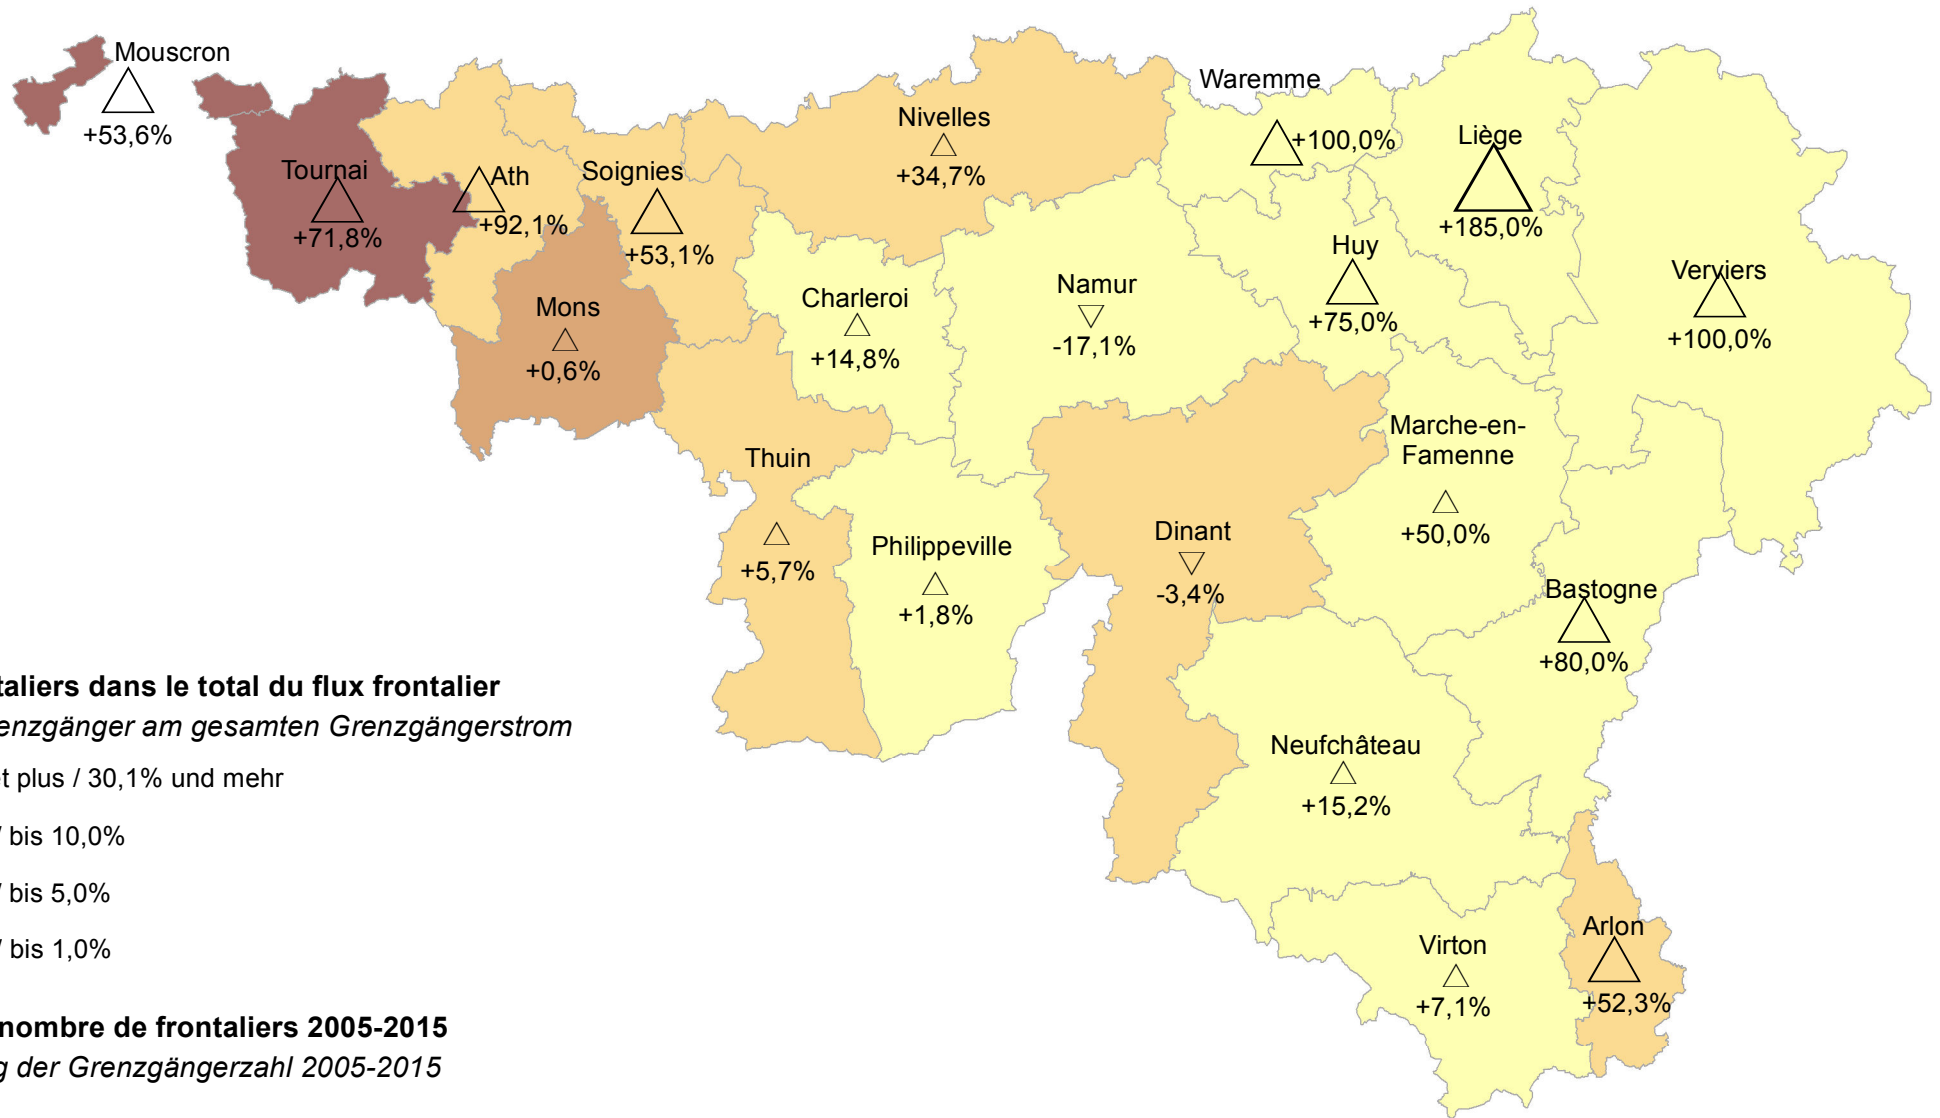

Frontaliers d'origine wallonne et travaillant en France par lieu de résidence (arrond.) au 30.06.2015, variation 2005-2015

- In Frankreich beschäftigte Grenzgänger aus der Wallonie nach Wohnort (Arrond.) zum 30.06.2015 und Veränderung 2005-2015

Part des frontaliers dans le total du flux frontalier

- Anteil der Grenzgänger am gesamten Grenzgängerstrom

Variation du nombre de frontaliers 2005-2015

- Veränderung der Grenzgängerzahl 2005-2015

Sources / Grundlagen: © EuroGeographics
EuroRegionalMap v9.1 - 2016;
IBA / OIE 2016; INAMI