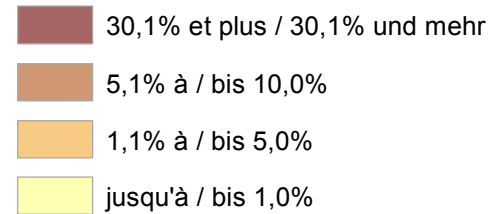

Frontaliers d'origine wallonne et travaillant en France par lieu de résidence (arrond.) au 30.06.2015, variation 2005-2015

- In Frankreich beschäftigte Grenzgänger aus der Wallonie nach Wohnort (Arrond.) zum 30.06.2015 und Veränderung 2005-2015

Part des frontaliers dans le total du flux frontalier

- Anteil der Grenzgänger am gesamten Grenzgängerstrom

Variation du nombre de frontaliers 2005-2015

- Veränderung der Grenzgängerzahl 2005-2015

Sources / Grundlagen: © EuroGeographics
EuroRegionalMap v9.1 - 2016;
IBA / OIE 2016; INAMI

Auteurs / Autoren: SIG-GR / GIS-GR

Réalisation / Erstellung: 08.2016