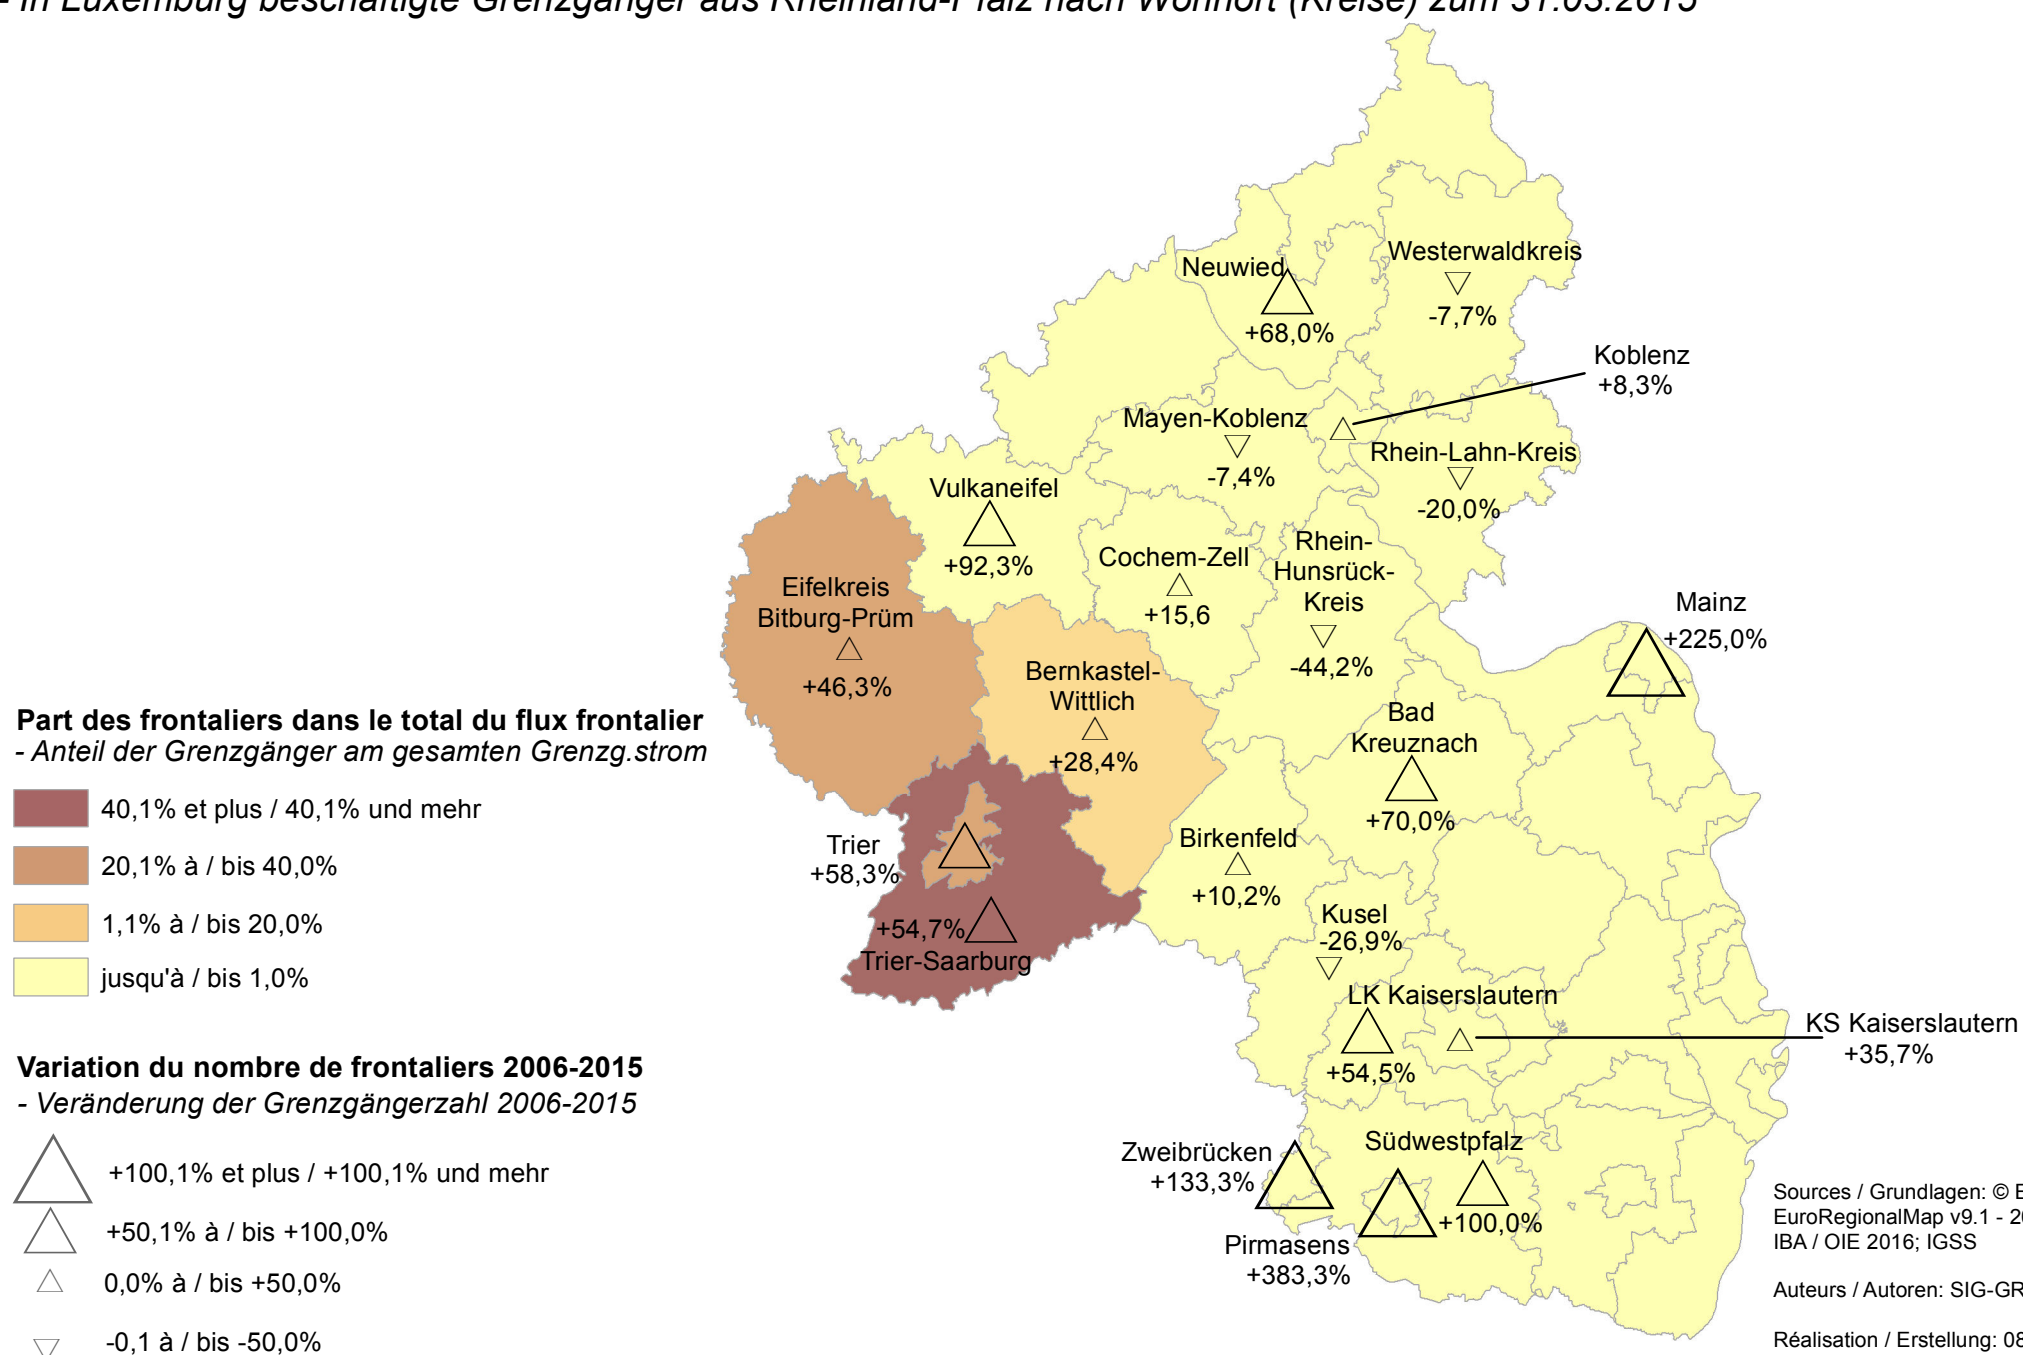

# Frontaliers rhénan-palatins travaillant au Luxembourg par lieu de résidence (Kreise) au 31.03.2015

## - In Luxemburg beschäftigte Grenzgänger aus Rheinland-Pfalz nach Wohnort (Kreise) zum 31.03.2015

Sources / Grundlagen: © EuroGeographics  
EuroRegionalMap v9.1 - 2016 ;  
IBA / OIE 2016; IGSS

Auteurs / Autoren: SIG-GR / GIS-GR