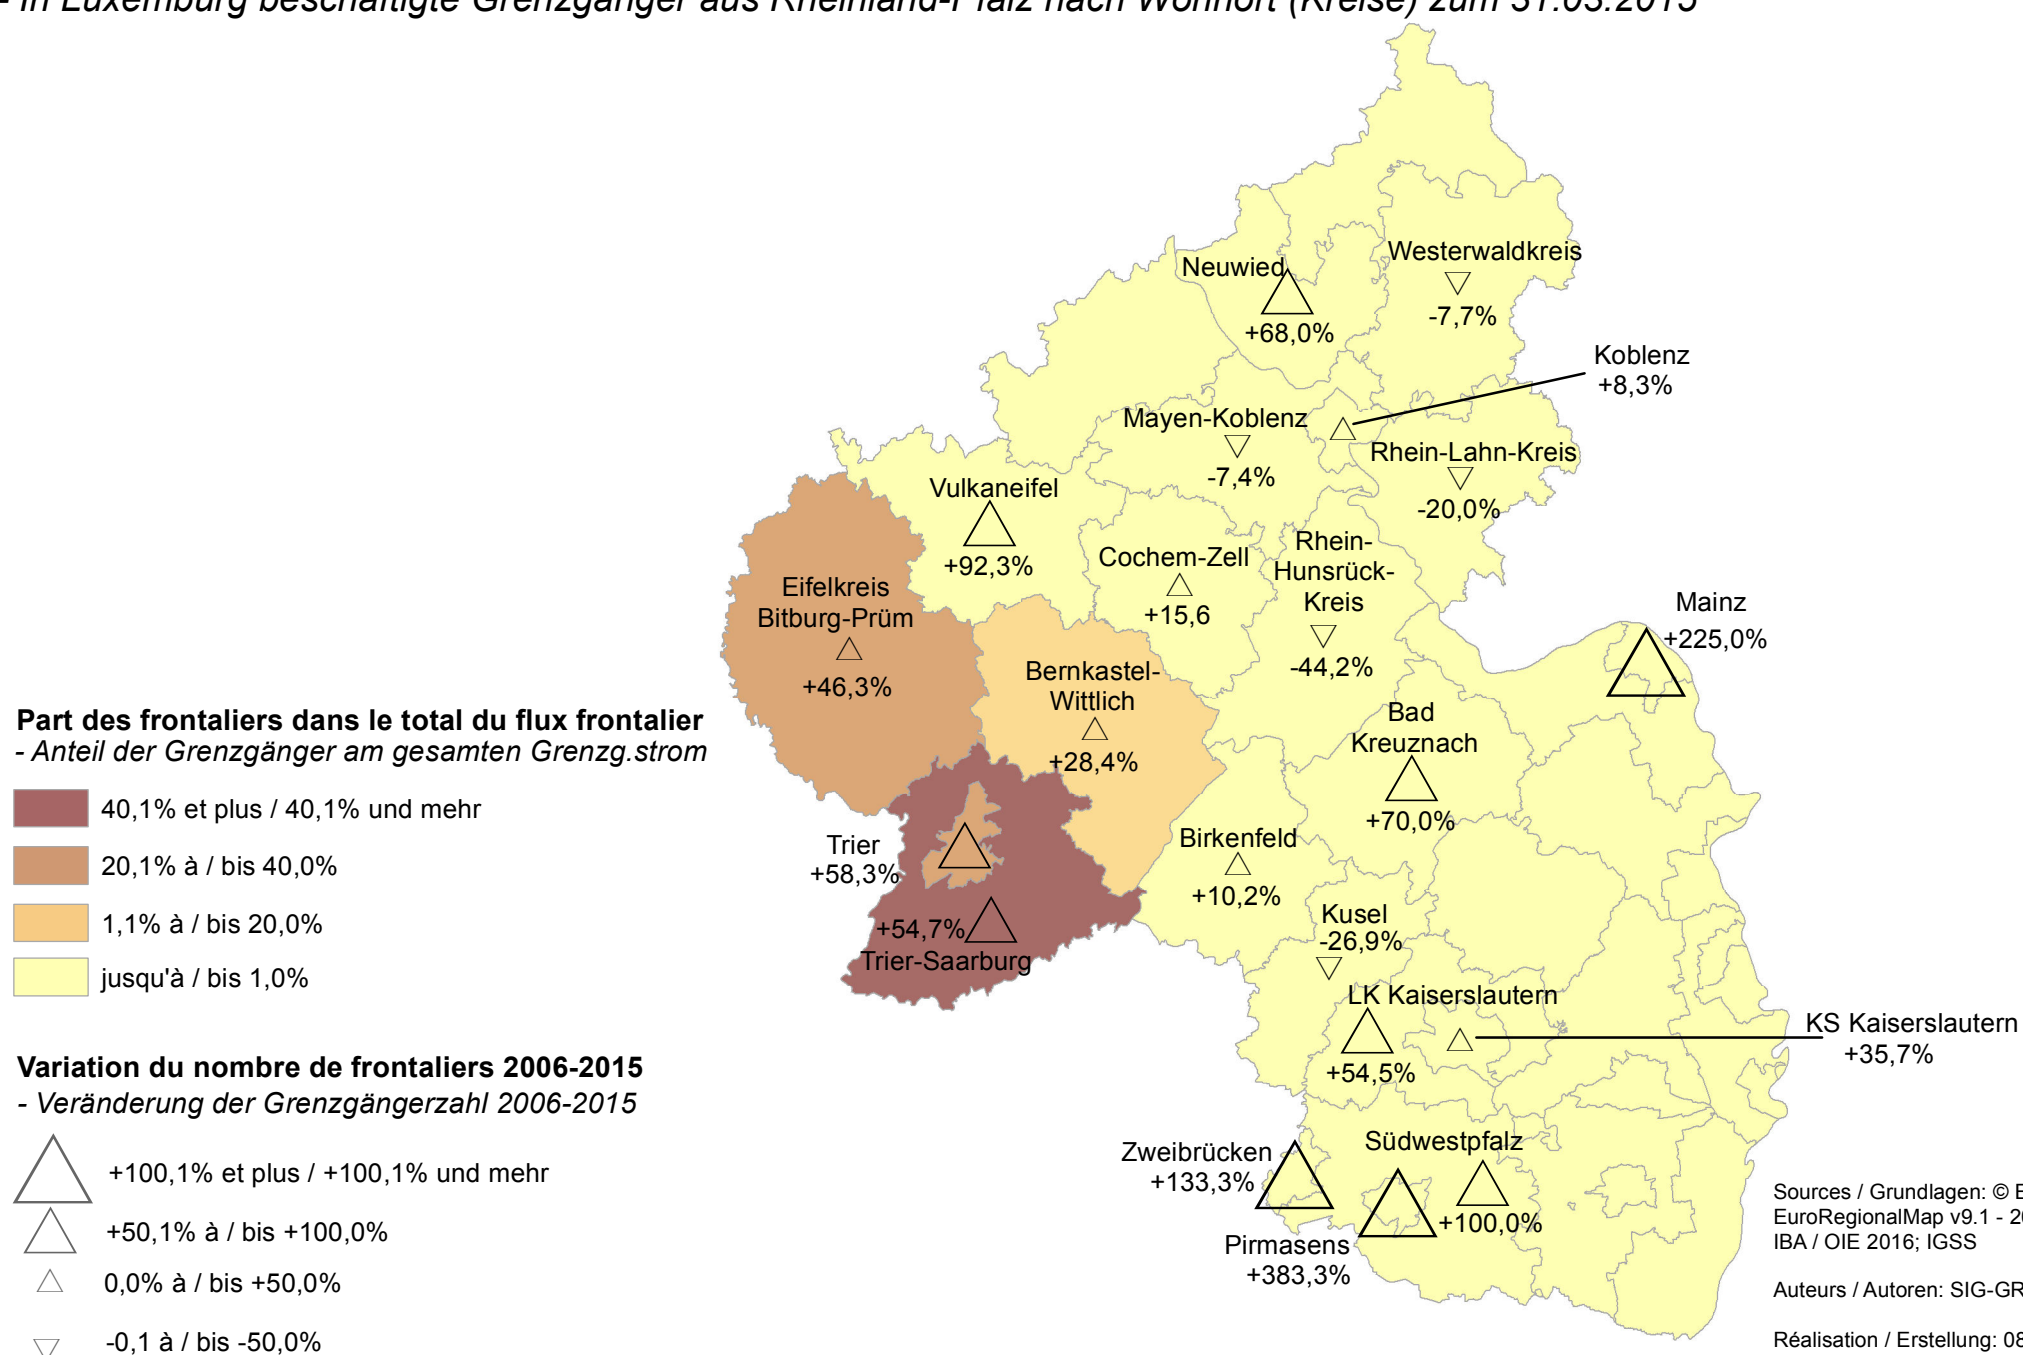

Frontaliers rhénan-palatins travaillant au Luxembourg par lieu de résidence (Kreise) au 31.03.2015

- In Luxemburg beschäftigte Grenzgänger aus Rheinland-Pfalz nach Wohnort (Kreise) zum 31.03.2015