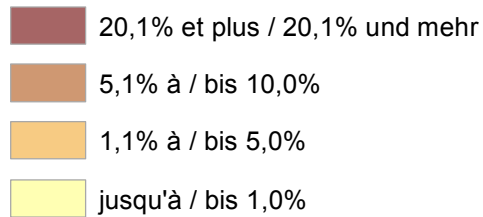

# Frontaliers d'origine française et travaillant en Wallonie par lieu de travail (arrond.) au 30.06.2015, variation 2005-2015

- In der Wallonie beschäftigte Grenzgänger aus Frankreich nach Arbeitsort (Arrond.) zum 30.06.2015 und Veränderung 2005-2015

## Part des frontaliers dans le total du flux frontalier

- Anteil der Grenzgänger am gesamten Grenzgängerstrom