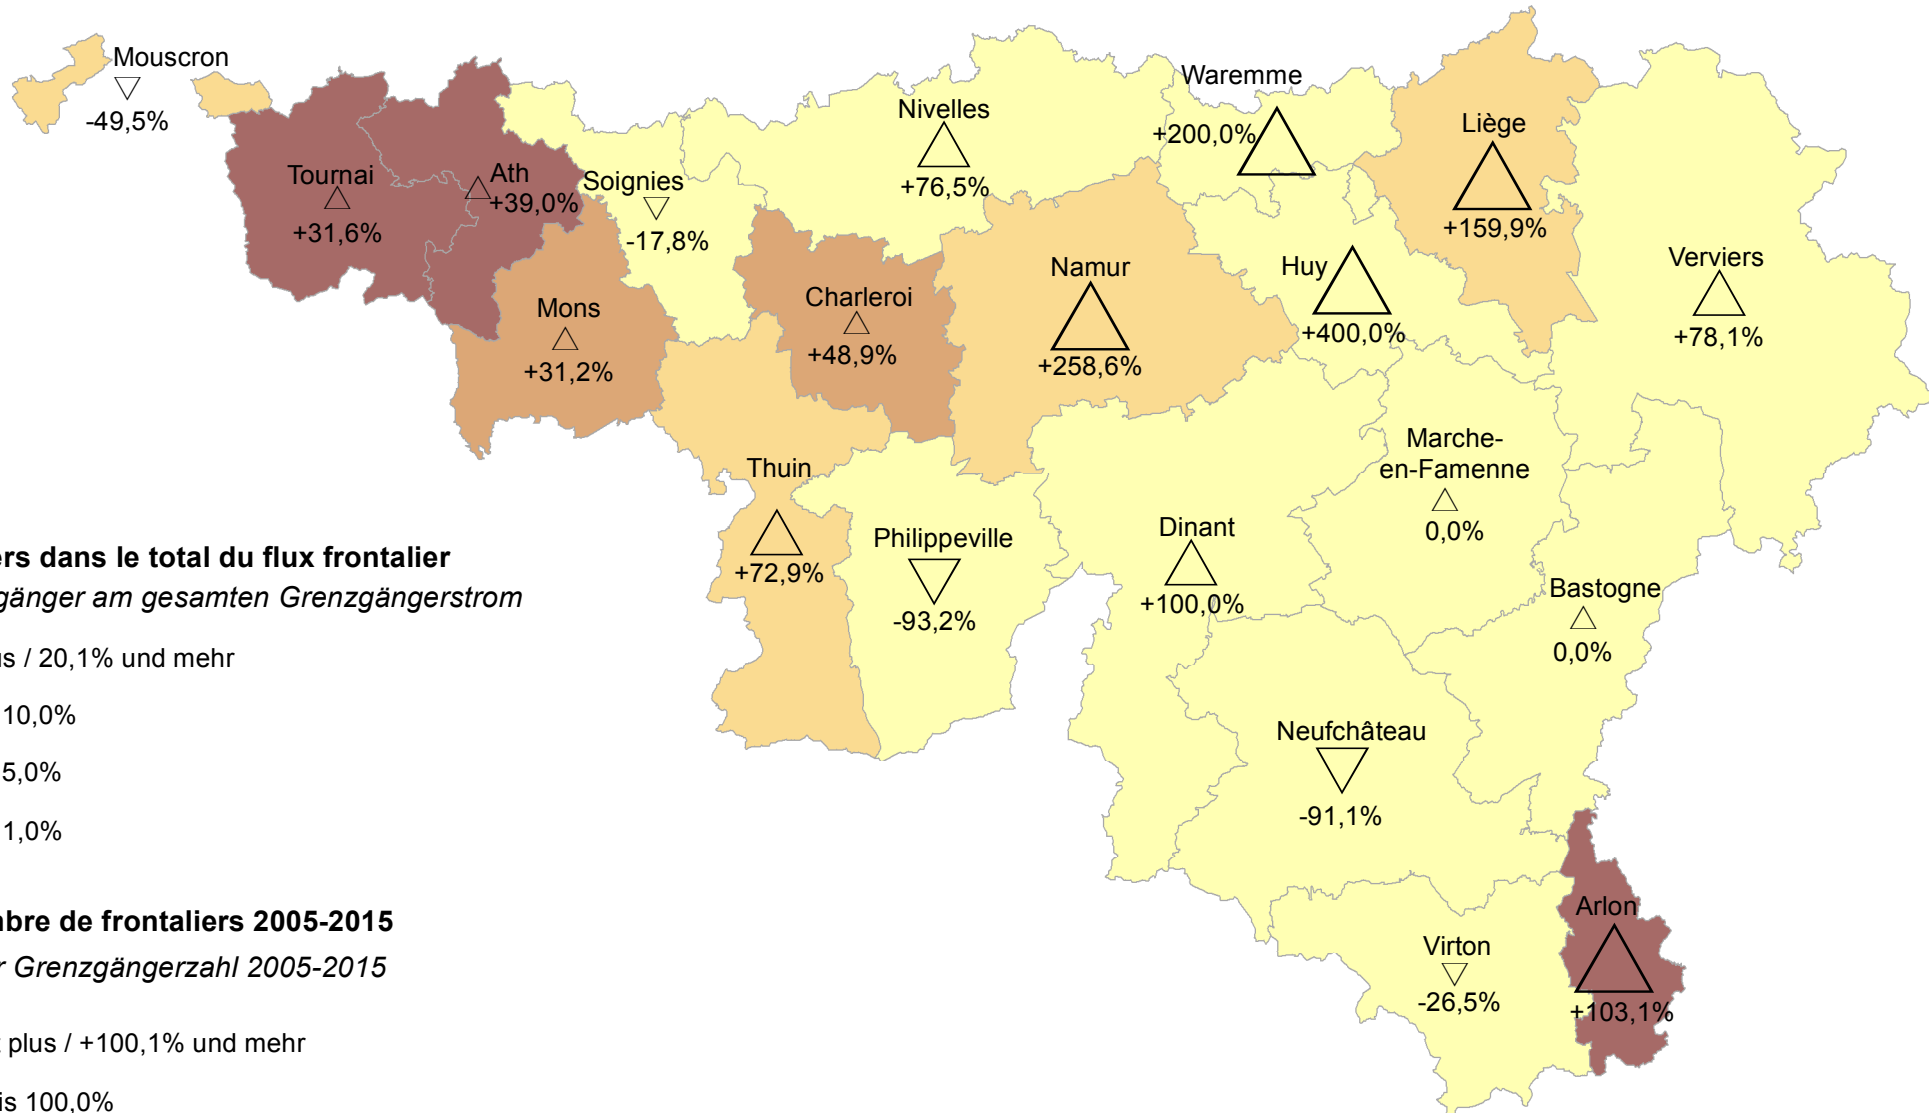

# Frontaliers d'origine française et travaillant en Wallonie par lieu de travail (arrond.) au 30.06.2015, variation 2005-2015

- In der Wallonie beschäftigte Grenzgänger aus Frankreich nach Arbeitsort (Arrond.) zum 30.06.2015 und Veränderung 2005-2015

## Part des frontaliers dans le total du flux frontalier

- Anteil der Grenzgänger am gesamten Grenzgängerstrom

## Variation du nombre de frontaliers 2005-2015

- Veränderung der Grenzgängerzahl 2005-2015

Sources / Grundlagen: © EuroGeographics  
EuroRegionalMap v9.1 - 2016;  
IBA / OIE 2016; INAMI

Auteurs / Autoren: SIG-GR / GIS-GR