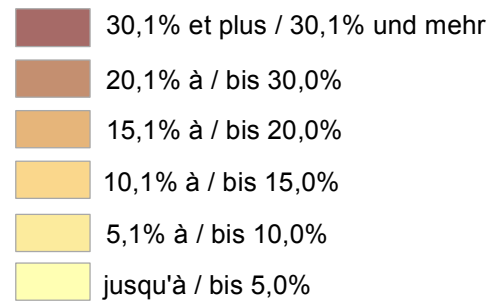

Frontaliers originaires de la CG Belgique employés au Luxembourg par comm. de résidence au 31.03.2014, variat. 2004-2014

- In Luxemburg beschäftigte Grenzgänger aus der DG Belgien nach Wohngemeinden zum 31.03.2014 und Veränderung 2004-2014

Part des frontaliers au total du flux frontalier

- Anteil der Grenzgänger am gesamten Grenzgängerstrom

Variation 2004-2014

- Veränderung 2004-2014

Sources / Grundlagen: © EuroGeographics
EuroRegionalMap v9.1 - 2016 ; ABEO;
IBA / OIE 2016