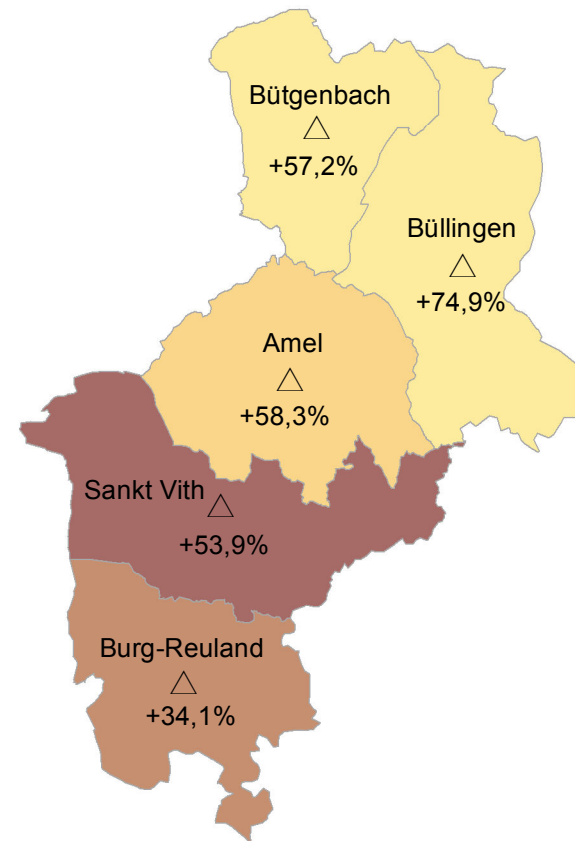

Frontaliers originaires de la CG Belgique employés au Luxembourg par comm. de résidence au 31.03.2014, variat. 2004-2014

- In Luxemburg beschäftigte Grenzgänger aus der DG Belgien nach Wohngemeinden zum 31.03.2014 und Veränderung 2004-2014

Part des frontaliers au total du flux frontalier

- Anteil der Grenzgänger am gesamten Grenzgängerstrom

Variation 2004-2014

- Veränderung 2004-2014

Sources / Grundlagen: © EuroGeographics
EuroRegionalMap v9.1 - 2016 ; ABEO;
IBA / OIE 2016