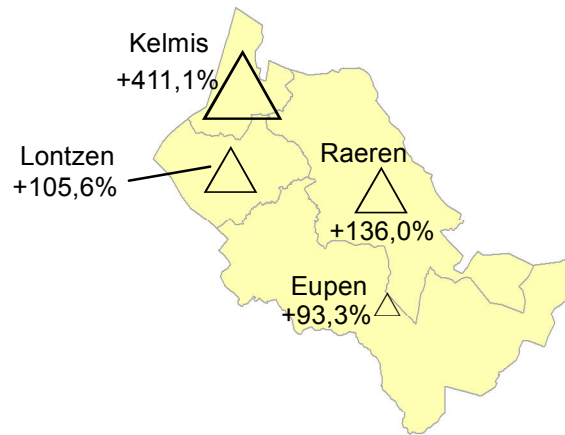

Frontaliers originaires de la CG Belgique employés au Luxembourg par comm. de résidence au 31.03.2014, variat. 2004-2014

- In Luxemburg beschäftigte Grenzgänger aus der DG Belgien nach Wohngemeinden zum 31.03.2014 und Veränderung 2004-2014

Part des frontaliers au total du flux frontalier

- Anteil der Grenzgänger am gesamten Grenzgängerstrom

Variation 2004-2014

- Veränderung 2004-2014

Sources / Grundlagen: © EuroGeographics
EuroRegionalMap v9.1 - 2016 ; ABEO;
IBA / OIE 2016