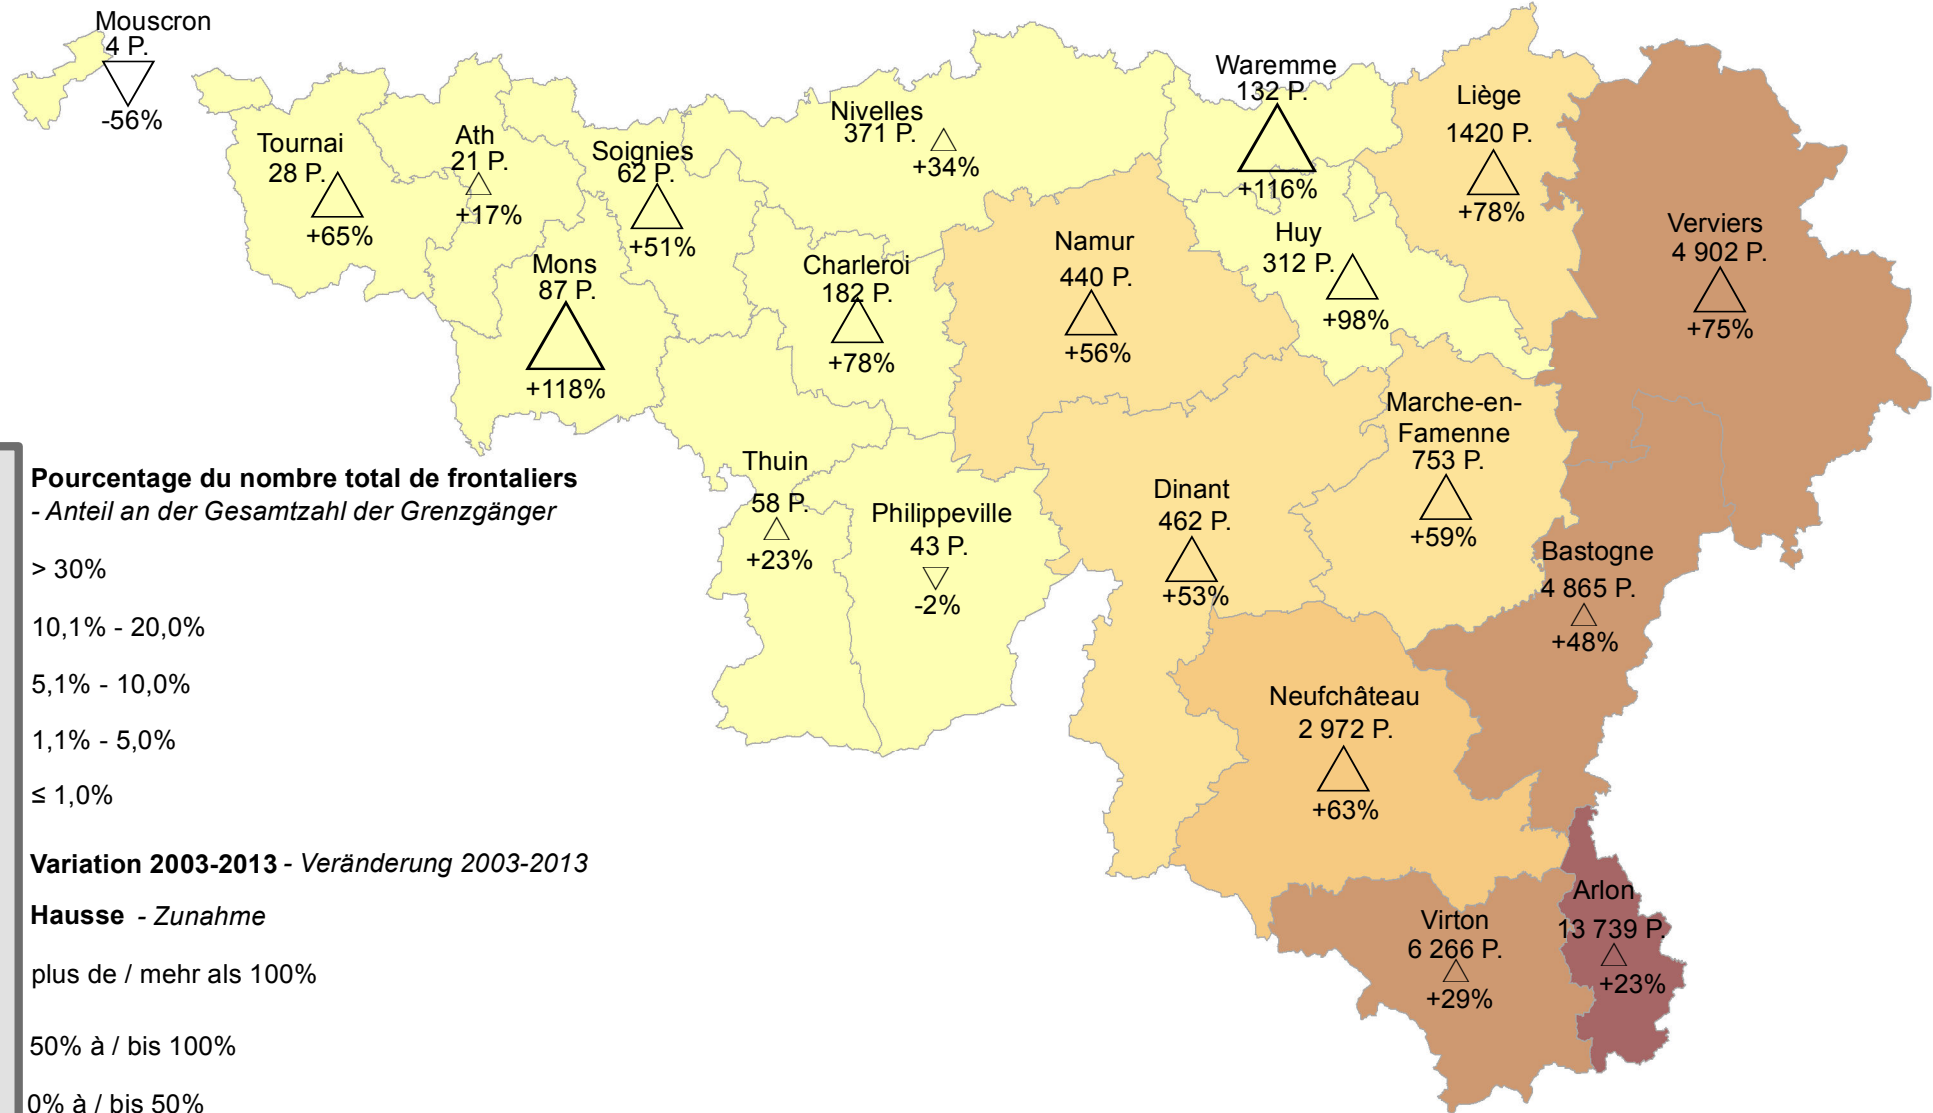

Frontaliers d'origine wallonne travaillant au Luxembourg par lieu de résidence (arrond.) au 30.06.2013, variation 2003-2013

- In Luxemburg beschäftigte Grenzgänger aus der Wallonie nach Wohnort (Arrond.) zum 30.06.2013 und Veränderung 2003-2013

Flux frontaliers / Grenzgängerströme

Pourcentage du nombre total de frontaliers - Anteil an der Gesamtzahl der Grenzgänger

- > 30%
- 10,1% - 20,0%
- 5,1% - 10,0%
- 1,1% - 5,0%
- ≤ 1,0%

Variation 2003-2013 - Veränderung 2003-2013