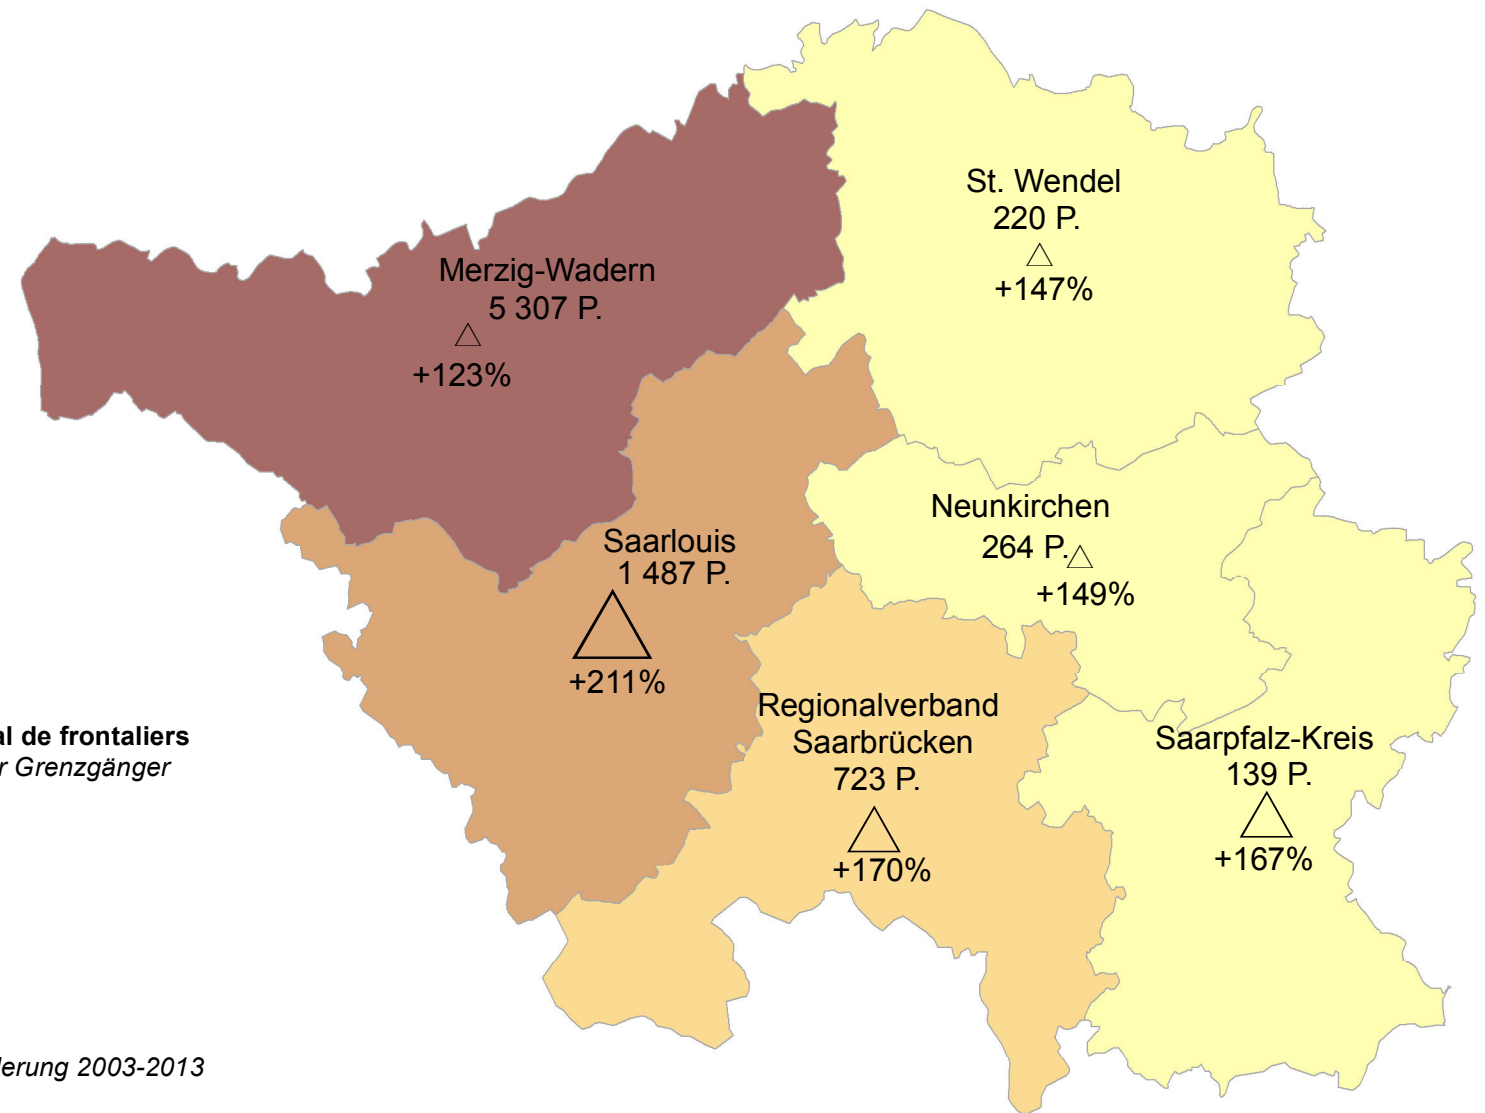

Frontaliers d'origine sarroise travaillant au Luxembourg par lieu de résidence (Kreise) au 31.03.2013 et variation 2003-2013
 - In Luxemburg beschäftigte Grenzgänger aus dem Saarland nach Wohnort (Kreise) zum 31.03.2013 und Veränderung 2003-2013

Flux frontaliers / Grenzgängerströme

Pourcentage du nombre total de frontaliers - Anteil an der Gesamtzahl der Grenzgänger

- > 60,0%
- 10,1% - 20,0%
- 5,1% - 10,0%
- ≤ 5,0%

Variation 2003-2013 - Veränderung 2003-2013

- plus de / mehr als 200%
- 150% à / bis 200%
- 100% à / bis 150%

P. = personnes / Personen

Sources / Grundlagen: © EuroGeographics
 EuroRegionalMap v3.0 - 2010 ;
 IBA / OIE 2014; IGSS

Auteurs / Autoren: SIG-GR / GIS-GR