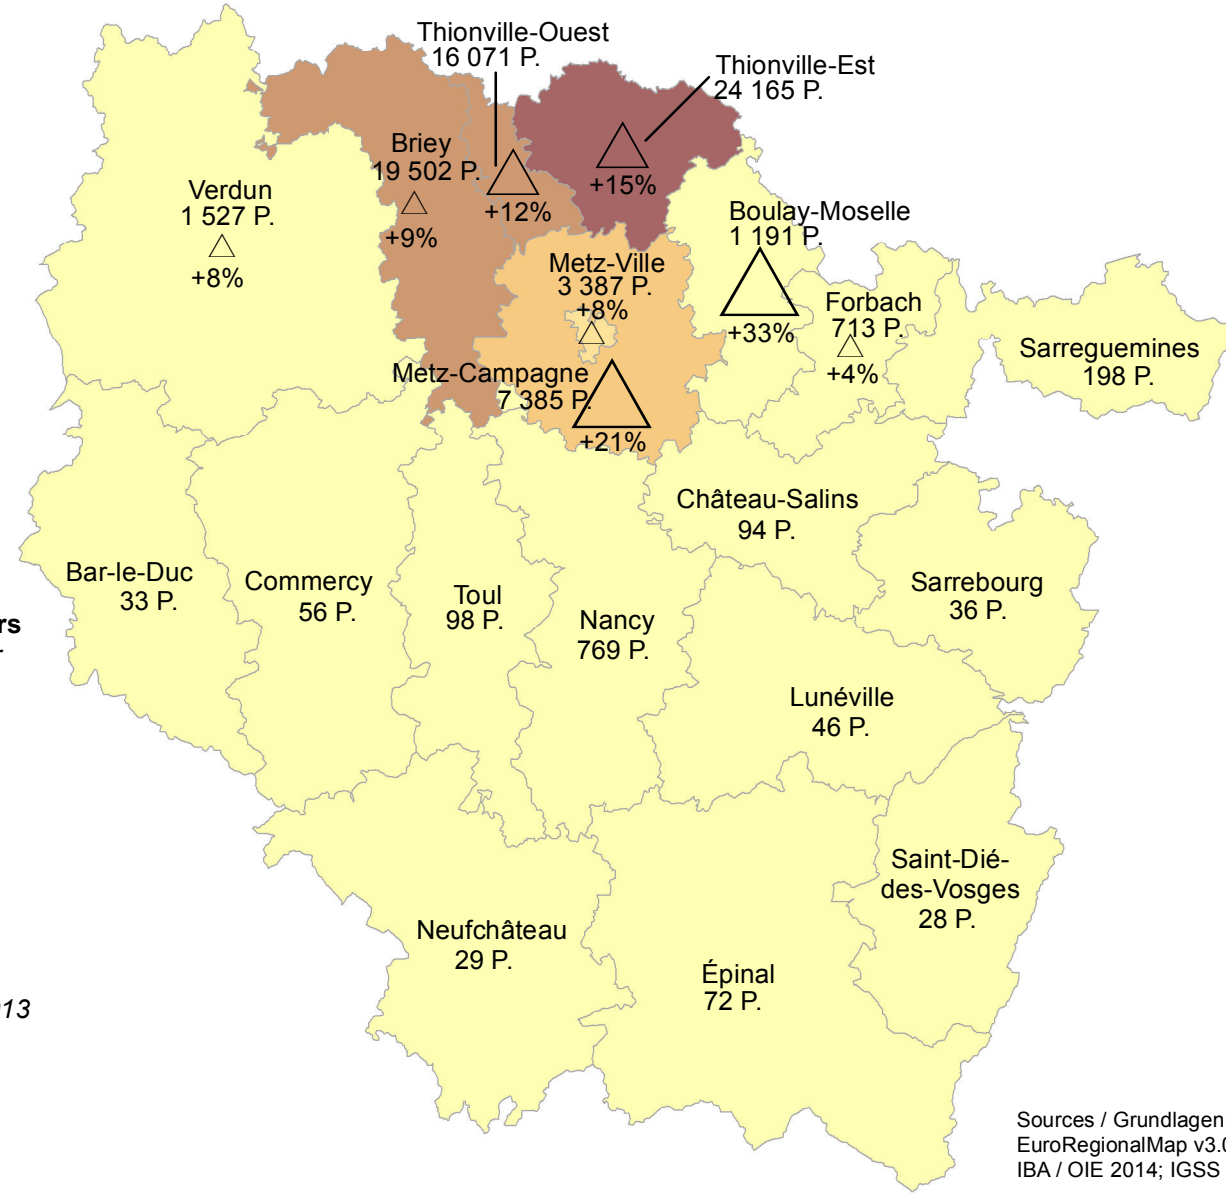

Frontaliers d'origine lorraine travaillant au Luxembourg par lieu de résidence (arrond.) au 31.03.2013, variation 2008-2013

- In Luxemburg beschäftigte Grenzgänger aus Lothringen nach Wohnort (Arrond.) zum 31.03.2013 und Veränderung 2008-2013

Sources / Grundlagen: © EuroGeographics
EuroRegionalMap v3.0 - 2010 ;
IBA / OIE 2014; IGSS

Auteurs / Autoren: SIG-GR / GIS-GR

Réalisation / Erstellung: 06.2014

P. = personnes / Personen