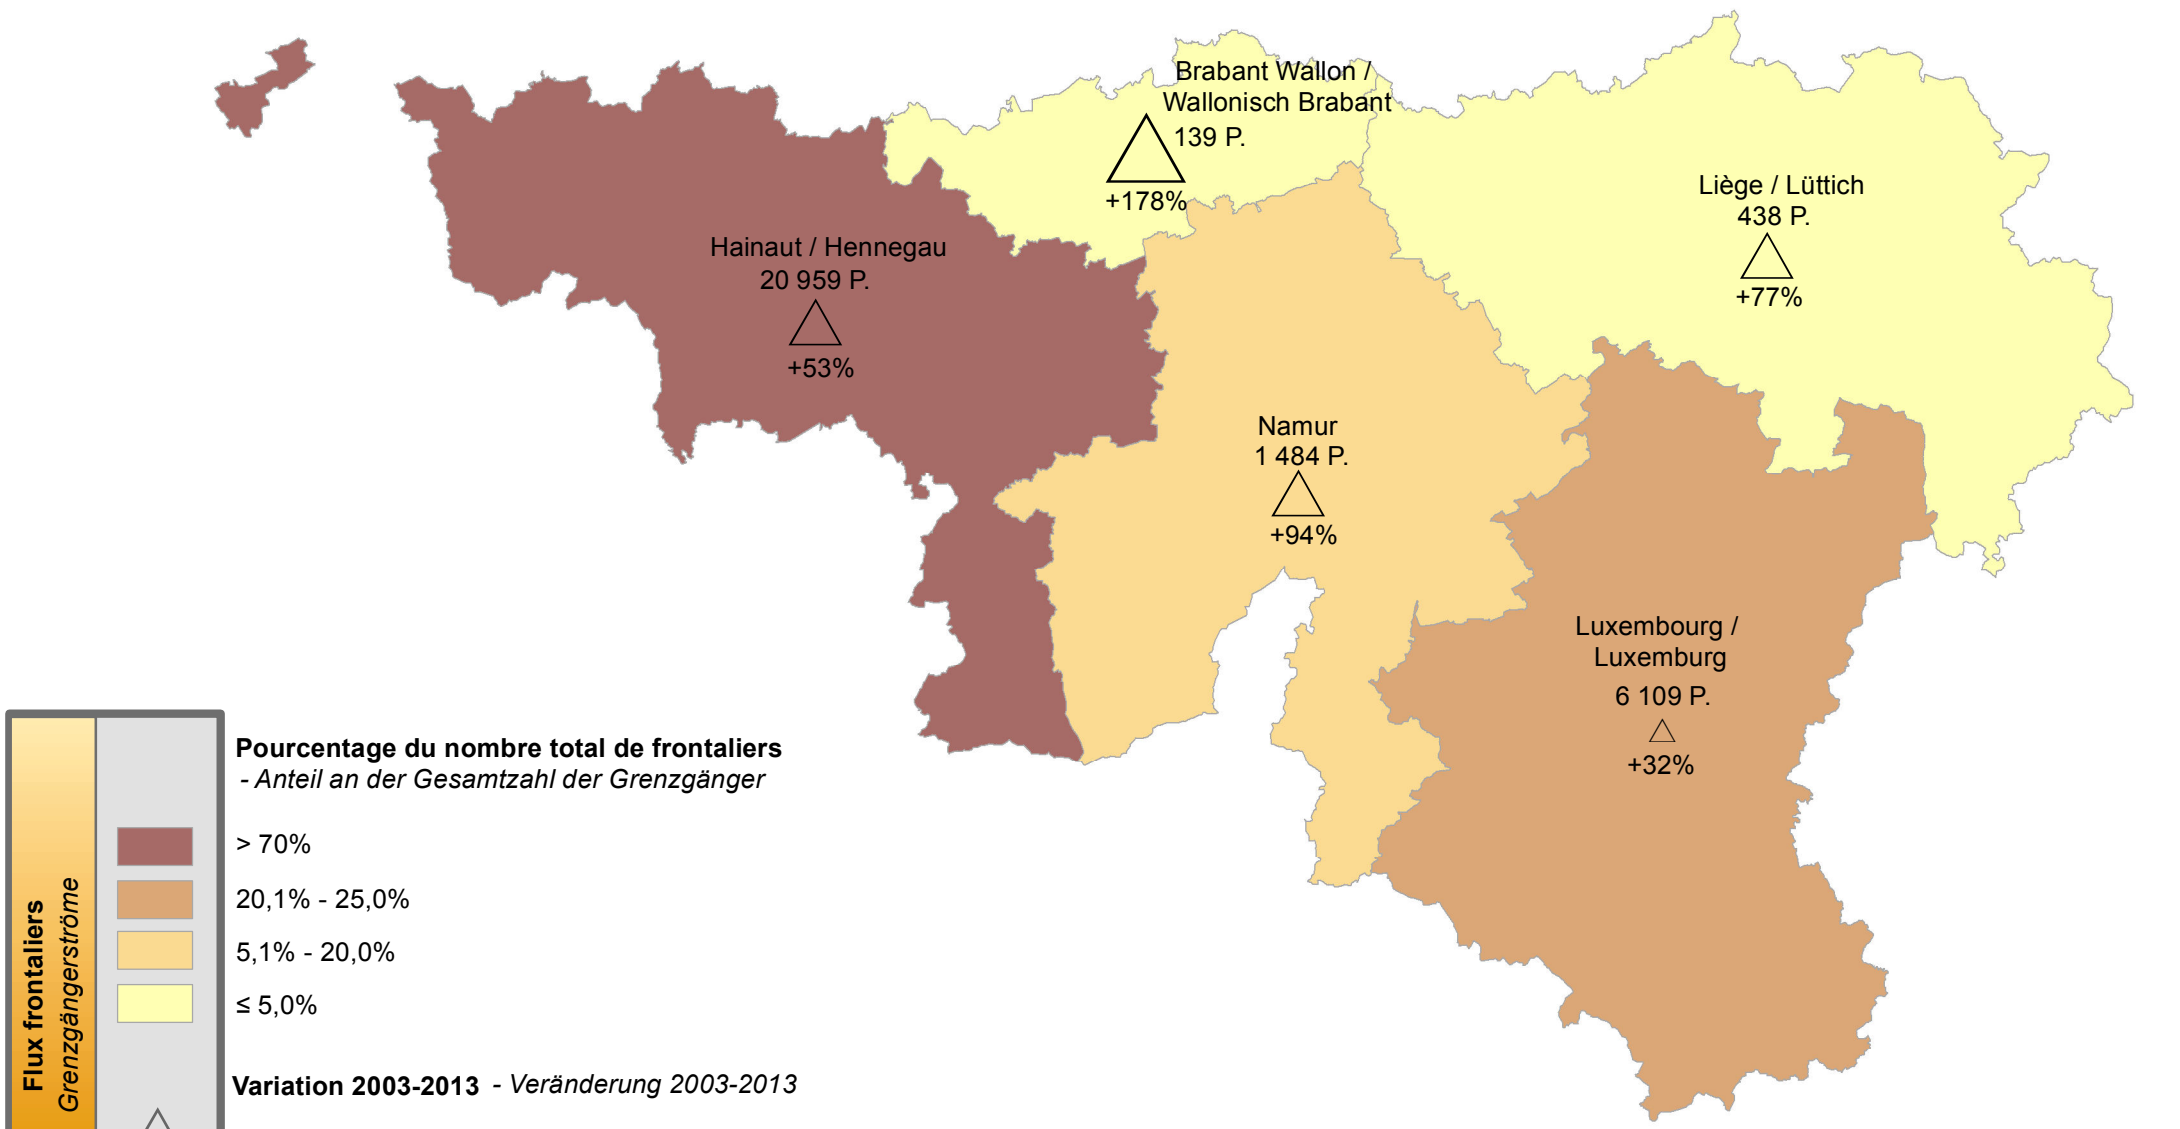

**Frontaliers résidant en France et travaillant en Wallonie par lieu de travail (province) au 30.06.2013, variation 2003-2013**  
 - *In der Wallonie beschäftigte Grenzgänger aus Frankreich nach Arbeitsort (Provinz) zum 30.06.2013 und Veränderung 2003-2013*

**Flux frontaliers / Grenzgängerströme**

**Pourcentage du nombre total de frontaliers - Anteil an der Gesamtzahl der Grenzgänger**

- > 70%
- 20,1% - 25,0%
- 5,1% - 20,0%
- ≤ 5,0%

**Variation 2003-2013 - Veränderung 2003-2013**