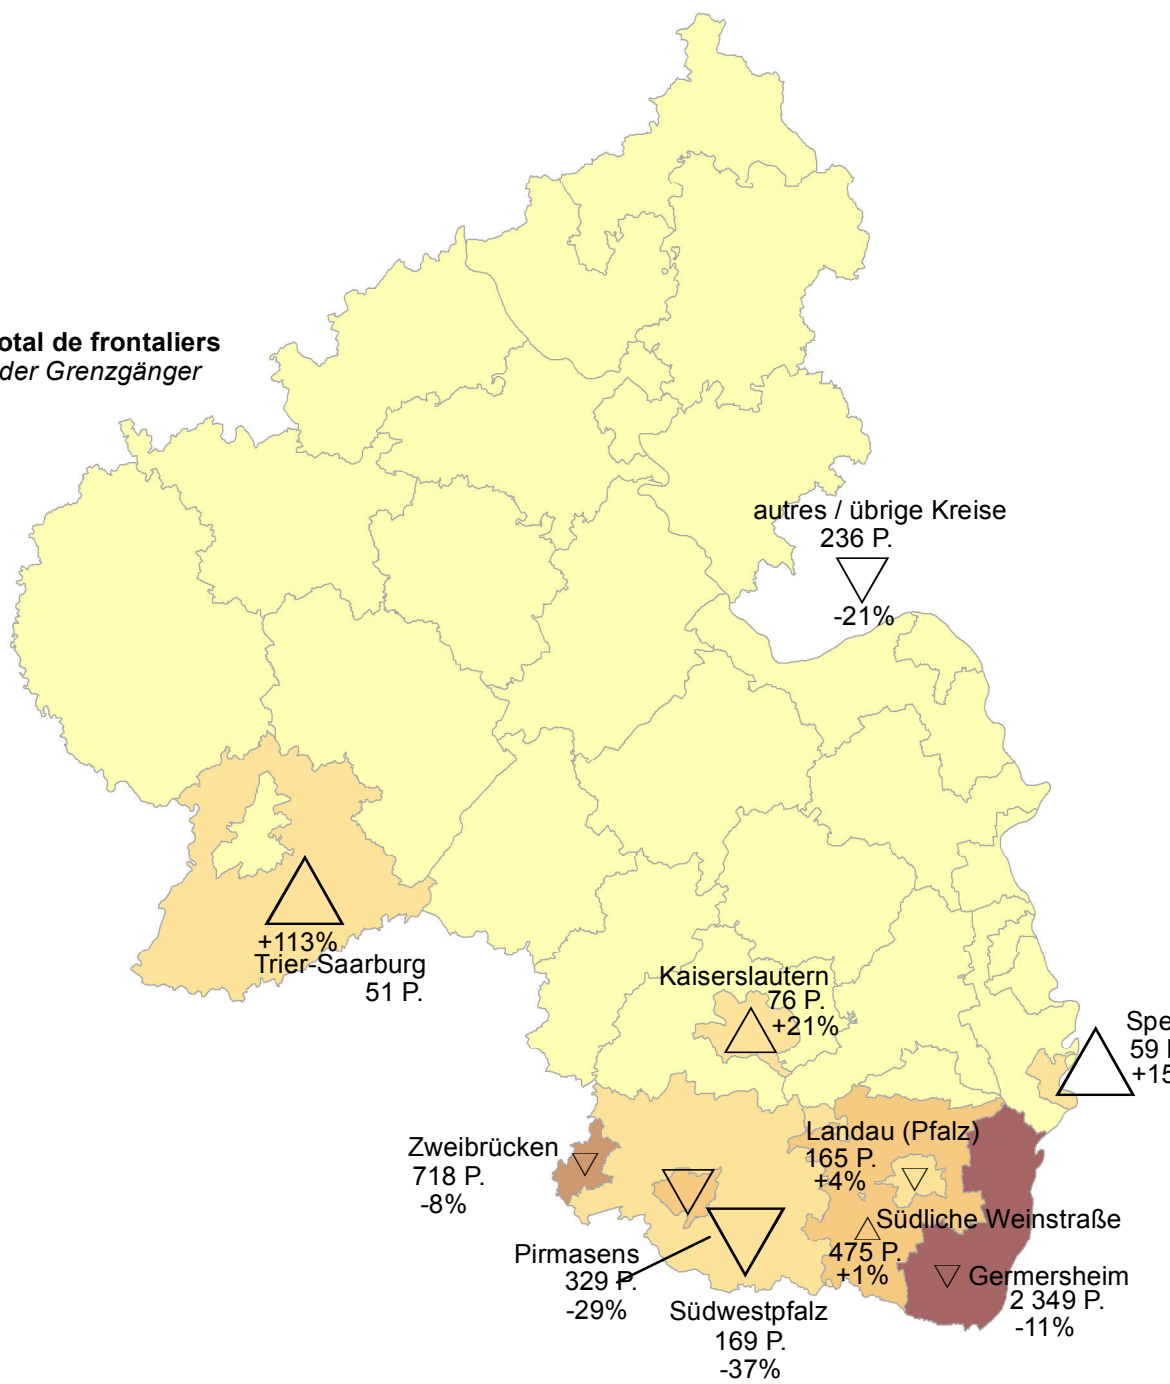

# Frontaliers résidant en France et travaillant en Rhénanie-Palatinat par lieu de travail (Kreise) au 30.06.2013, variat. 2003-2013

## - In Rheinland-Pfalz beschäftigte Grenzgänger aus Frankreich nach Arbeitsort (Kreise) zum 30.06.2013 und Veränderung 2003-2013

P. = personnes / Personen

Sources / Grundlagen: © EuroGeographics  
EuroRegionalMap v3.0 - 2010 ;  
IBA / OIE 2014; Bundesagentur für Arbeit