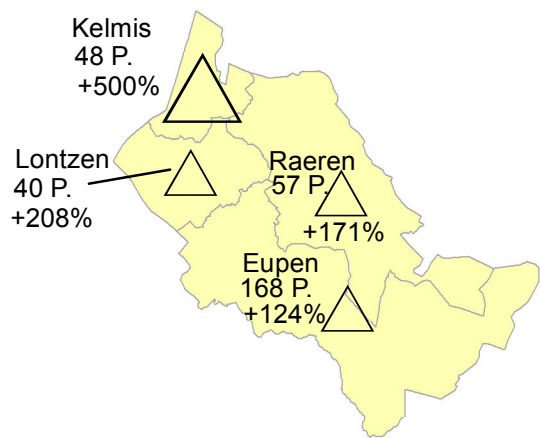

Frontaliers originaires de la DG Belgique travaillant au Luxembourg par comm. de résidence au 31.03.2013, variat. 2003-2013
 - In Luxemburg beschäftigte Grenzgänger aus der DG Belgien nach Wohngemeinden zum 31.03.2013 und Veränderung 2003-2013

Flux frontaliers
Grenzgängerströme

Pourcentage du nombre total de frontaliers
- Anteil an der Gesamtzahl der Grenzgänger

- > 30%
- 20,1% - 30,0%
- 15,1% - 20,0%
- 10,1% - 15,0%
- 5,1% - 10,0%
- 1,1% - 5,0%

Variation 2008-2013 - Veränderung 2008-2013

- 500%
- > 100% - 250%
- ≤ 100%

P. = personnes / Personen

Sources / Grundlagen: © EuroGeographics
EuroRegionalMap v3.0 - 2010 ;
IBA / OIE 2014; IGSS

Auteurs / Autoren: SIG-GR / GIS-GR