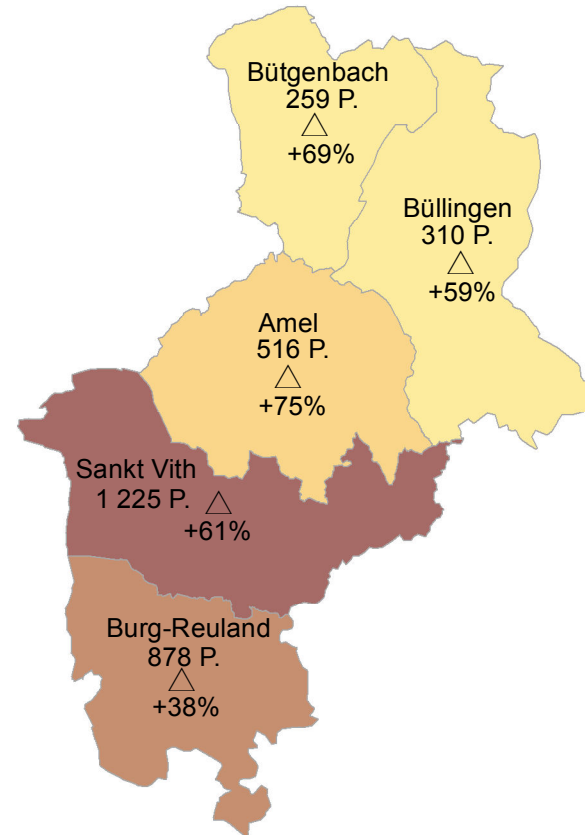

Frontaliers originaires de la DG Belgique travaillant au Luxembourg par comm. de résidence au 31.03.2013, variat. 2003-2013
 - In Luxemburg beschäftigte Grenzgänger aus der DG Belgien nach Wohngemeinden zum 31.03.2013 und Veränderung 2003-2013

Flux frontaliers
Grenzgängerströme

Pourcentage du nombre total de frontaliers
- Anteil an der Gesamtzahl der Grenzgänger

- > 30%
- 20,1% - 30,0%
- 15,1% - 20,0%
- 10,1% - 15,0%
- 5,1% - 10,0%
- 1,1% - 5,0%

Variation 2008-2013 - Veränderung 2008-2013

- 500%
- > 100% - 250%
- ≤ 100%

P. = personnes / Personen

Sources / Grundlagen: © EuroGeographics
EuroRegionalMap v3.0 - 2010 ;
IBA / OIE 2014; IGSS

Auteurs / Autoren: SIG-GR / GIS-GR