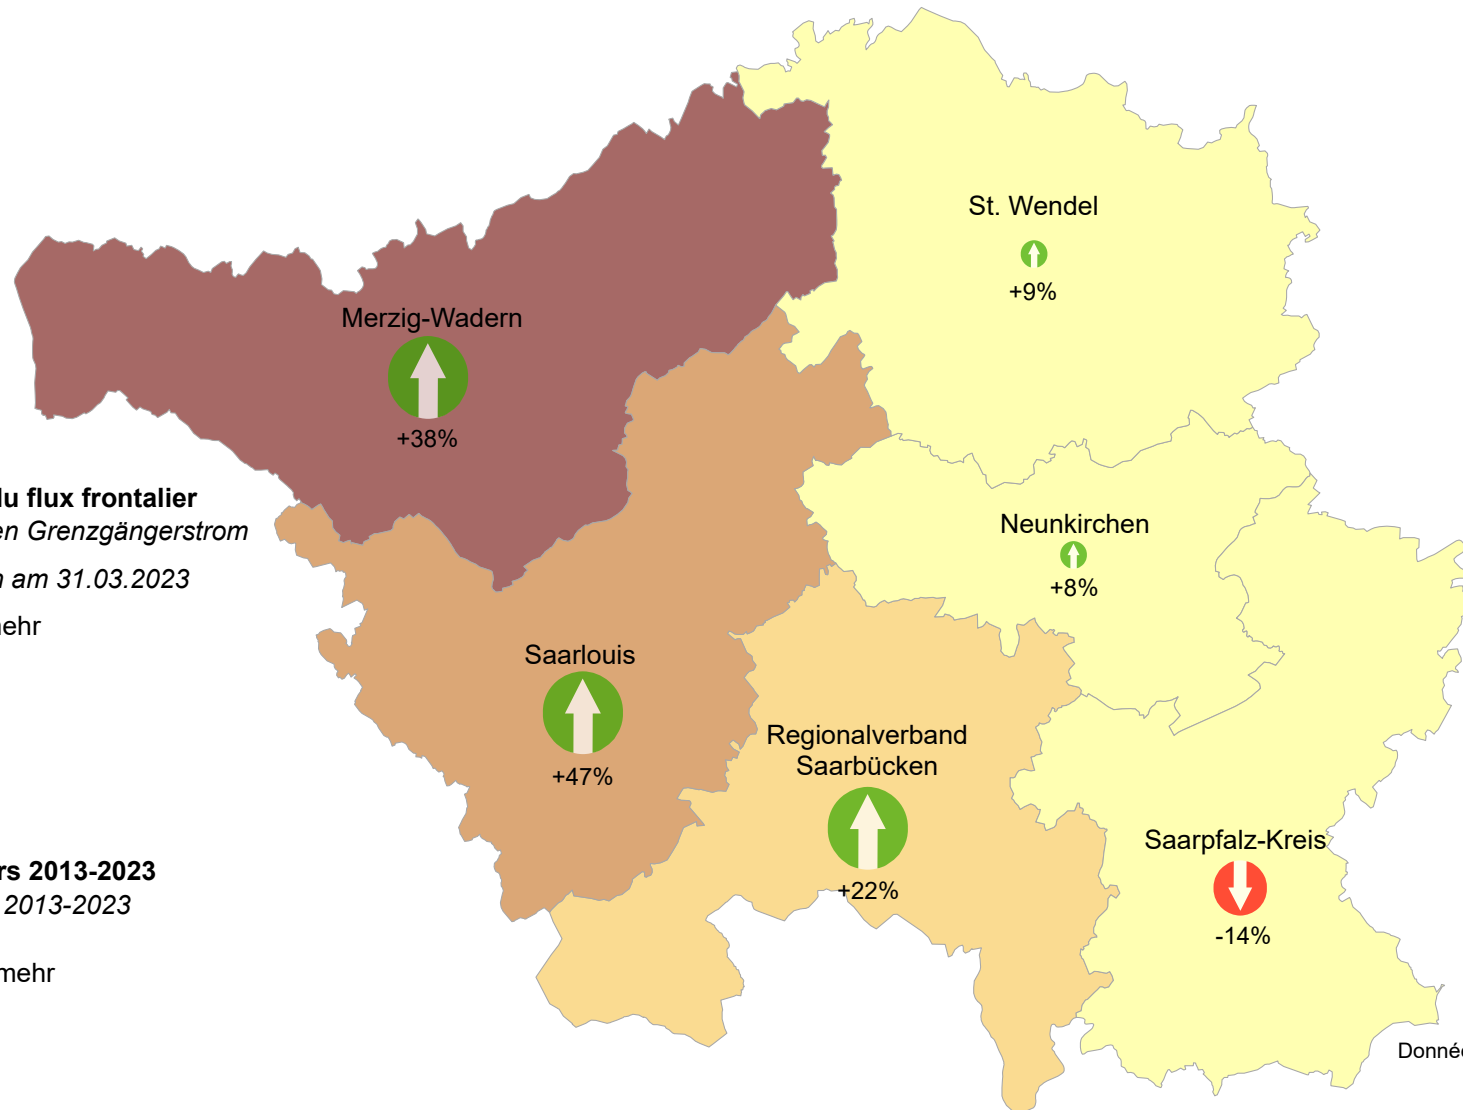

Frontaliers originaires de la Sarre employés au Luxembourg par lieu de résidence 2013-2023

In Luxemburg beschäftigte Grenzgänger aus dem Saarland nach Wohnort 2013-2023

Part des frontaliers dans le total du flux frontalier
Anteil der Grenzgänger am gesamten Grenzgängerstrom

Situation au 31.03.2023 - Situation am 31.03.2023

60,1% et plus / 60,1% und mehr

10,1% à / bis 20,0%

5,1% à / bis 10,0%

jusqu'à / bis 5,0%

Variation du nombre de frontaliers 2013-2023

Veränderung der Grenzgängerzahl 2013-2023

+21% et plus / +21% und mehr

+11% à / bis +20%

0% à / bis +10%

-1% à / bis -10%

-11% à / bis -20%

Entités territoriales - Gebietseinheiten:

Saarland: Landkreise

Données de référence - Referenzdaten:
GeoBasis-DE / BKG 2017