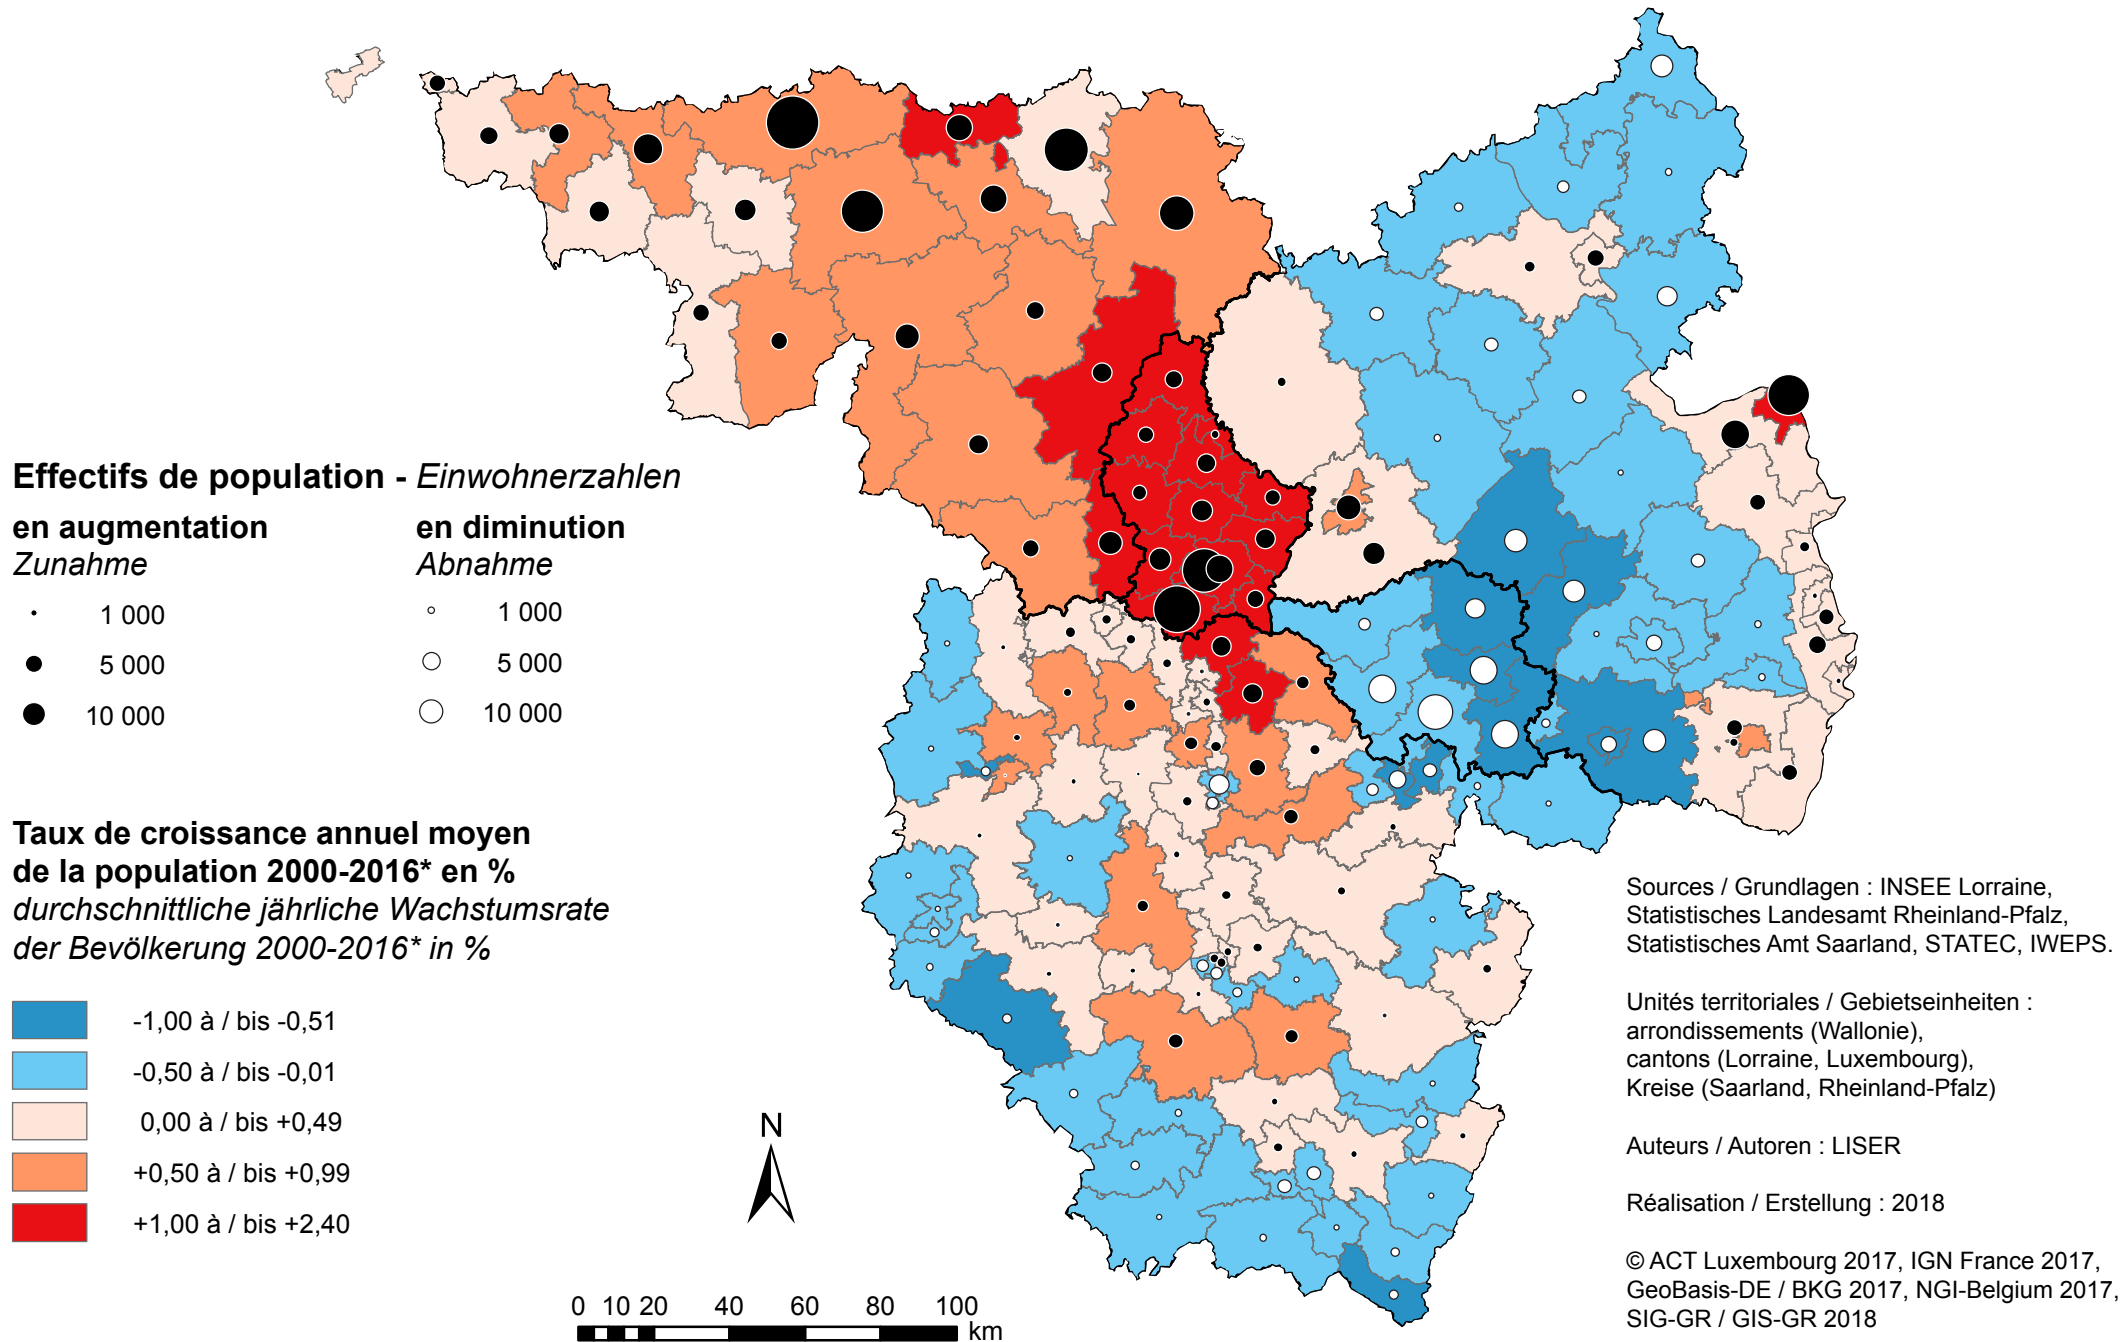

Taux de croissance annuel moyen de la population (2000-2016)*

Durchschnittliche jährliche Wachstumsrate der Bevölkerung (2000-2016)*

* Lorraine (1999-2015) - Lothringen (1999-2015)