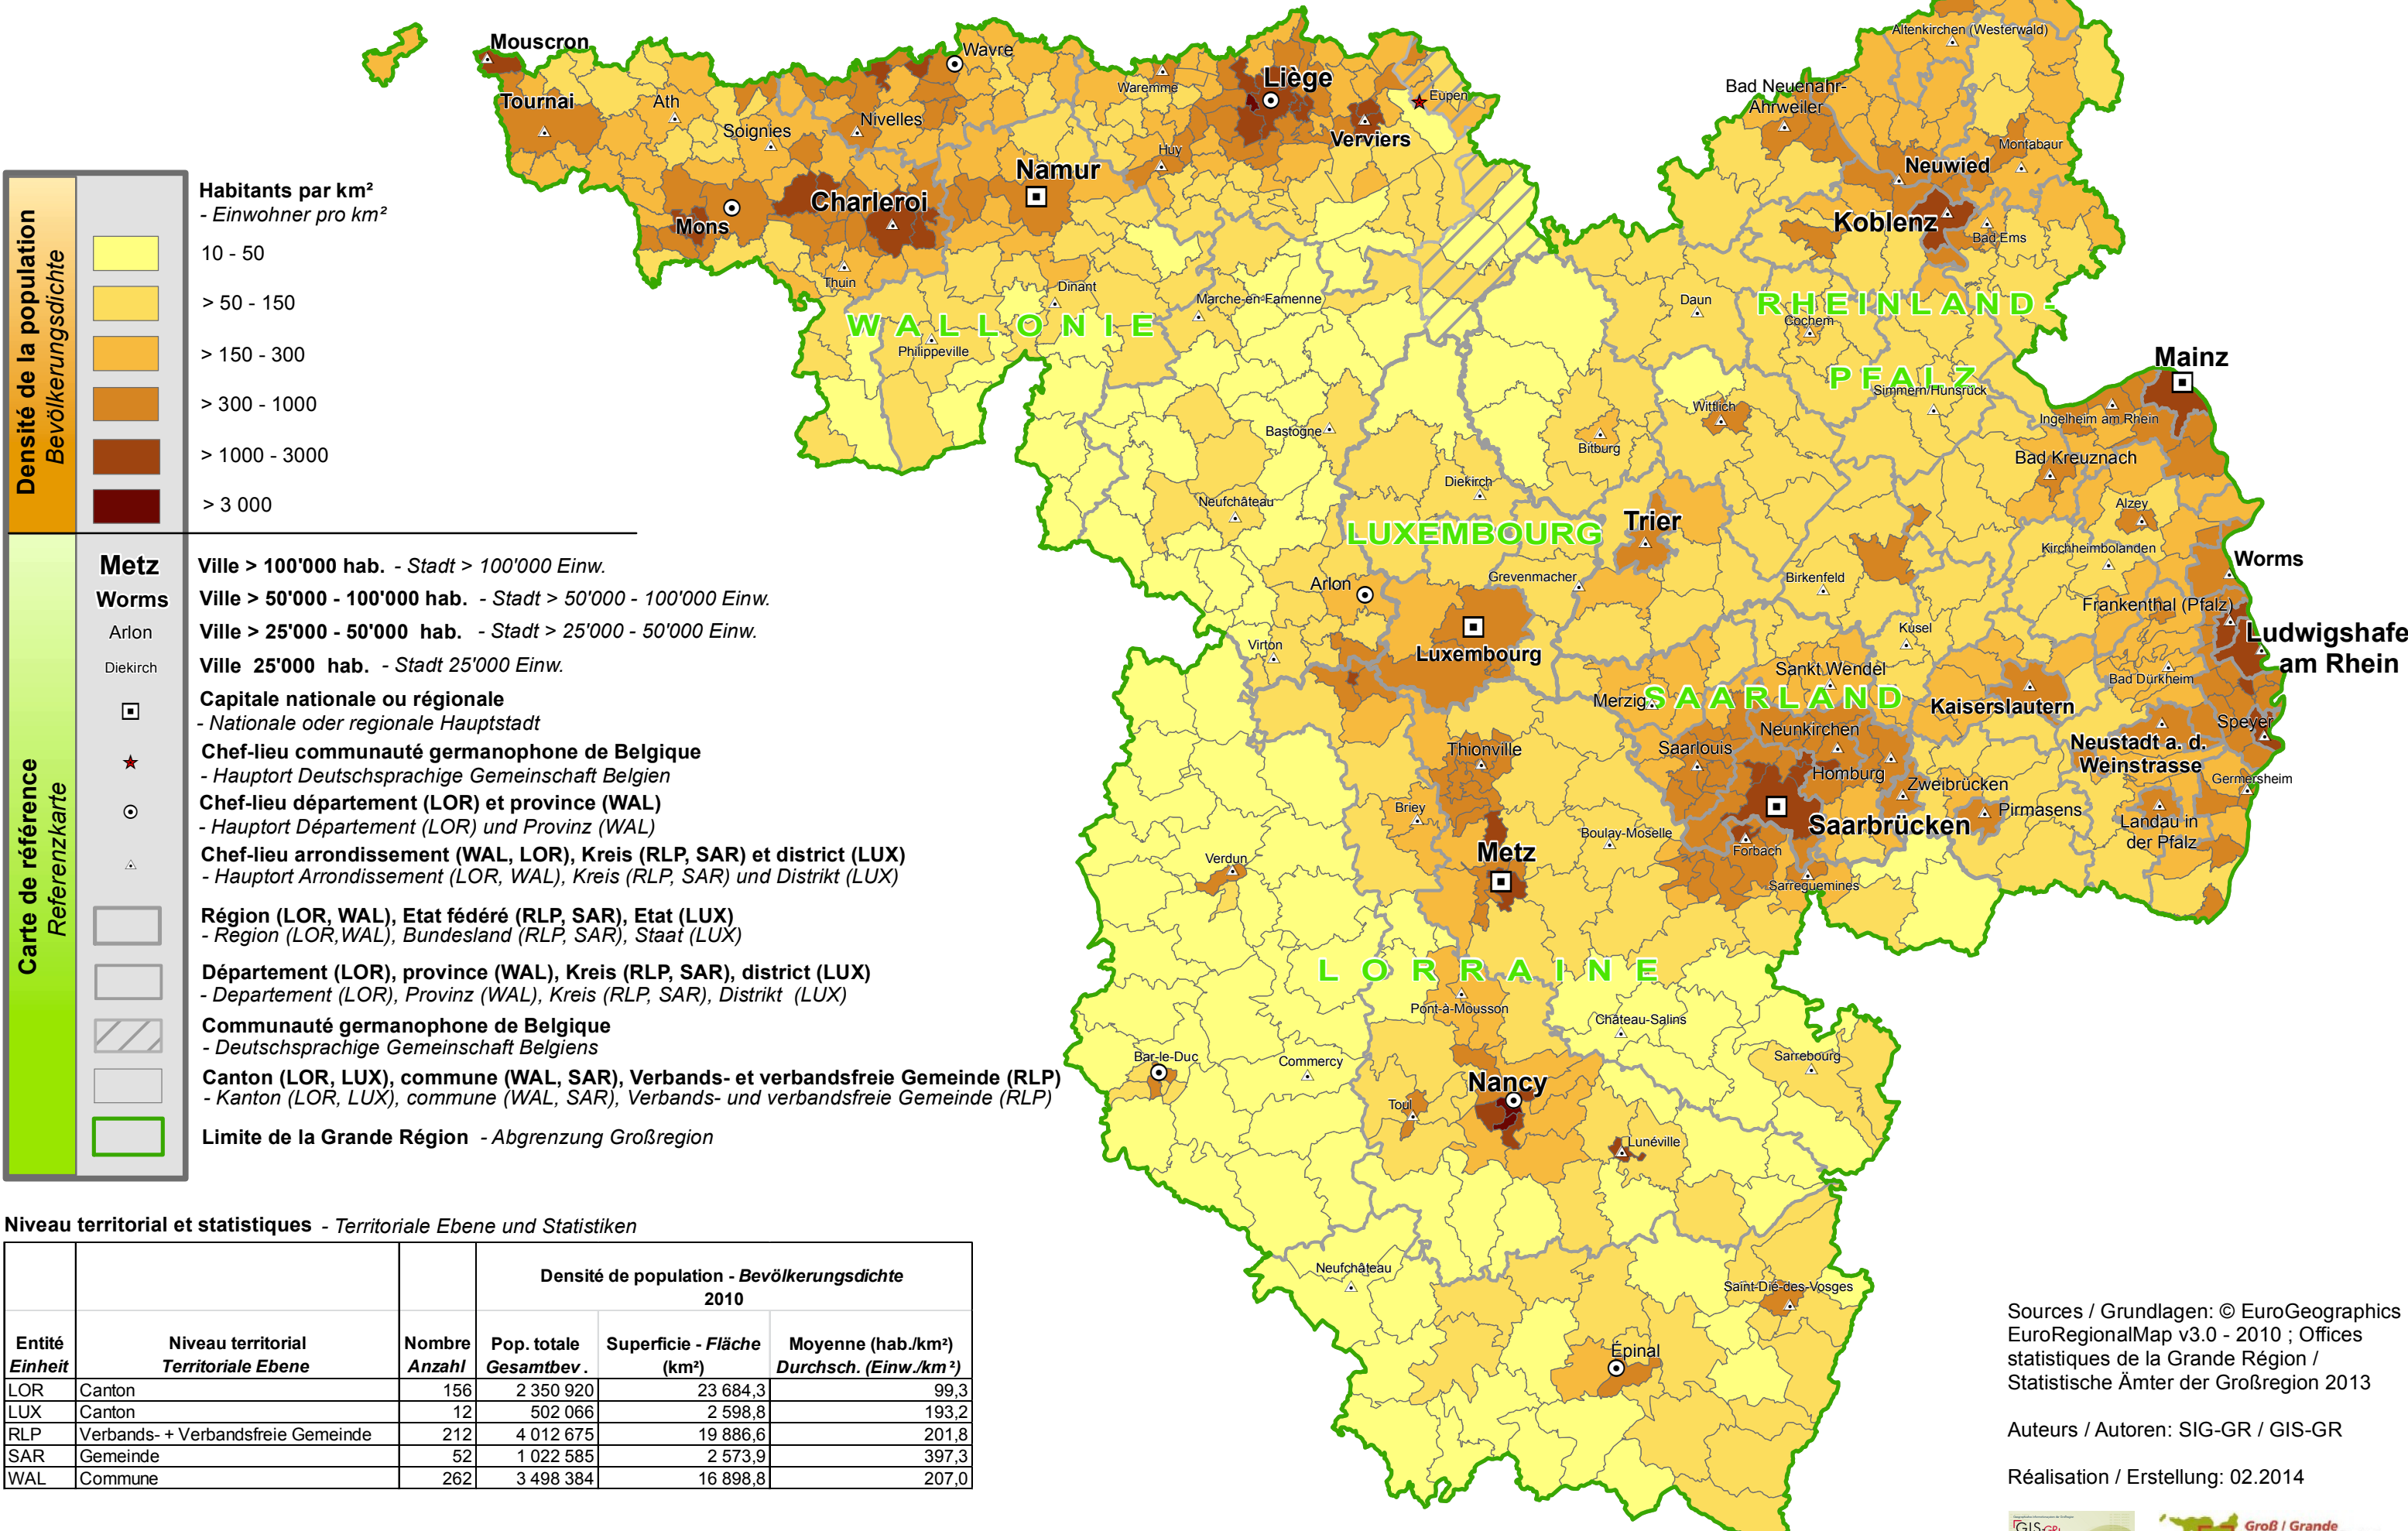

Densité de population 2010 agrégée par niveau territorial

- Bevölkerungsdichte 2010 aggregiert nach territorialer Ebene

Niveau territorial et statistiques - Territoriale Ebene und Statistiken

Entité Einheit	Niveau territorial Territoriale Ebene	Nombre Anzahl	Densité de population - Bevölkerungsdichte 2010		
			Pop. totale Gesamtbev.	Superficie - Fläche (km²)	Moyenne (hab./km²) Durchsch. (Einw./km²)
LOR	Canton	156	2 350 920	23 684,3	99,3
LUX	Canton	12	502 066	2 598,8	193,2
RLP	Verbands- + Verbandsfreie Gemeinde	212	4 012 675	19 886,6	201,8
SAR	Gemeinde	52	1 022 585	2 573,9	397,3
WAL	Commune	262	3 498 384	16 898,8	207,0

Sources / Grundlagen: © EuroGeographics
EuroRegionalMap v3.0 - 2010 ; Offices
statistiques de la Grande Région /
Statistische Ämter der Großregion 2013

Auteurs / Autoren: SIG-GR / GIS-GR

Réalisation / Erstellung: 02.2014