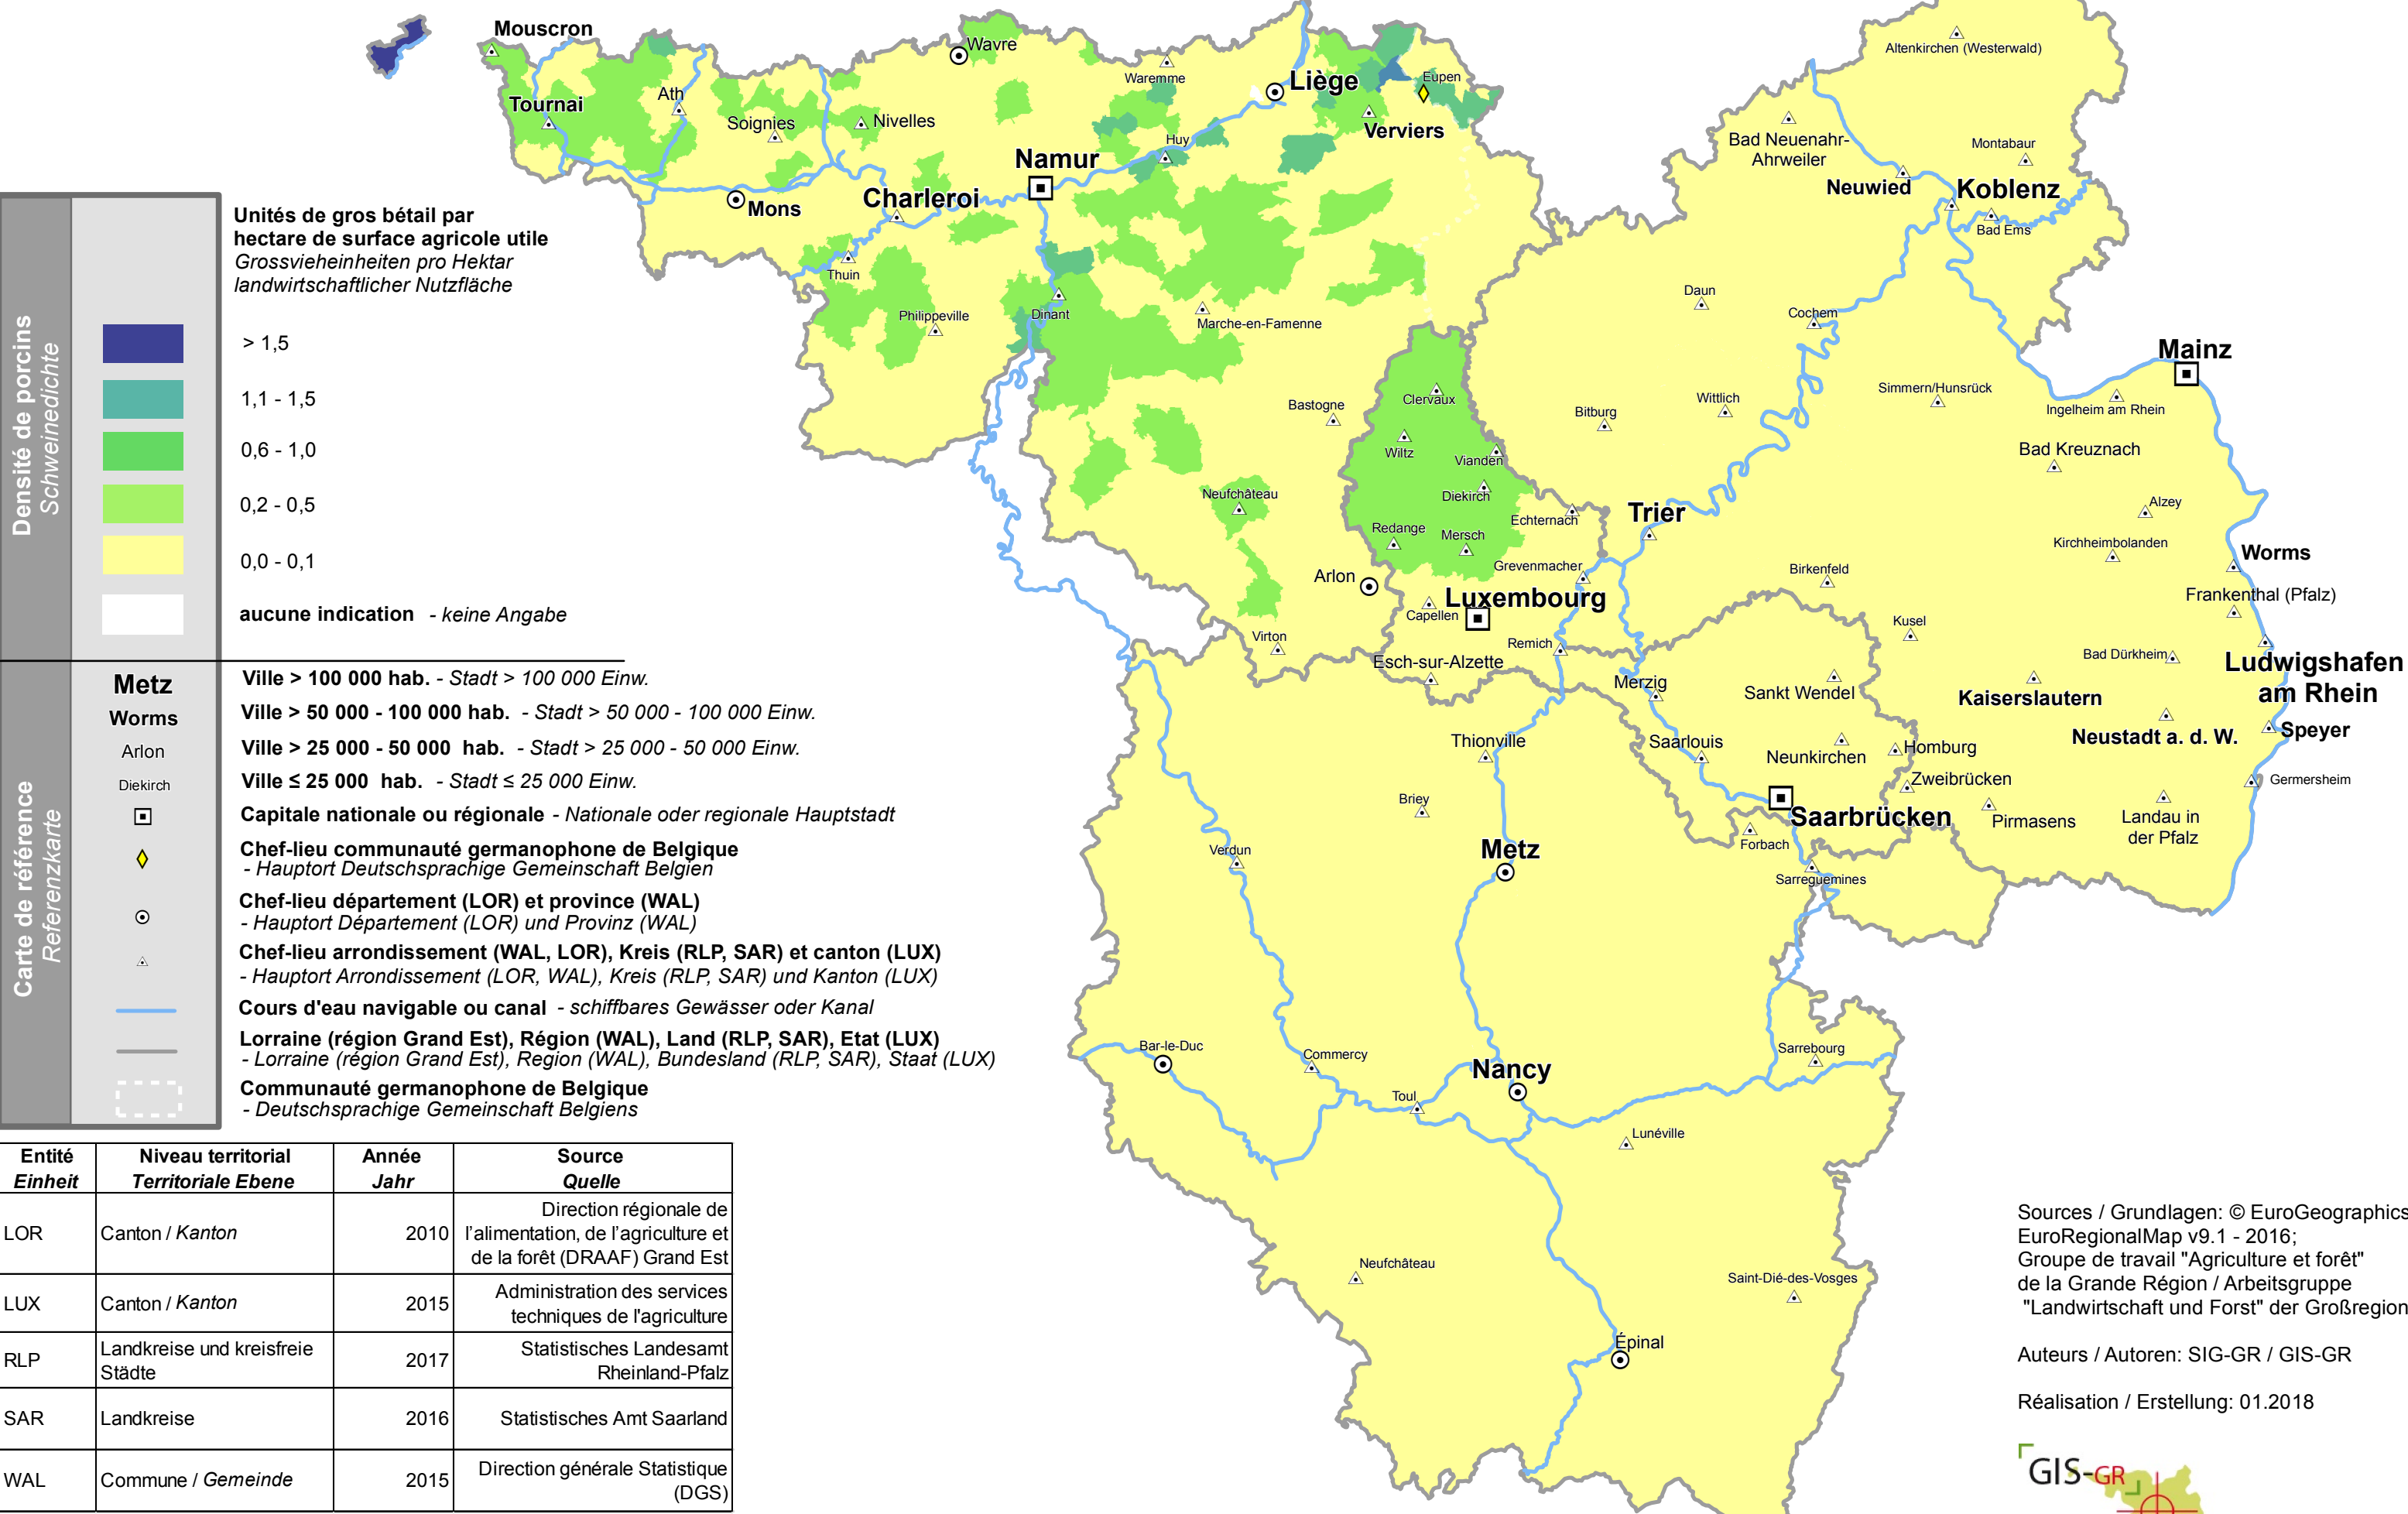

Densité de porcins par surface agricole utile

Schweinedichte nach landwirtschaftlicher Nutzfläche

Densité de porcins
Schweinedichte

Unités de gros bétail par hectare de surface agricole utile
Grossvieheinheiten pro Hektar landwirtschaftlicher Nutzfläche

> 1,5
1,1 - 1,5
0,6 - 1,0
0,2 - 0,5
0,0 - 0,1

aucune indication - keine Angabe

Metz
Worms
Arlon
Diekirch

Carte de référence
Referenzkarte

Ville > 100 000 hab. - Stadt > 100 000 Einw.
Ville > 50 000 - 100 000 hab. - Stadt > 50 000 - 100 000 Einw.
Ville > 25 000 - 50 000 hab. - Stadt > 25 000 - 50 000 Einw.
Ville ≤ 25 000 hab. - Stadt ≤ 25 000 Einw.

Capitale nationale ou régionale - Nationale oder regionale Hauptstadt
Chef-lieu communauté germanophone de Belgique - Hauptort Deutschsprachige Gemeinschaft Belgien
Chef-lieu département (LOR) et province (WAL) - Hauptort Département (LOR) und Provinz (WAL)
Chef-lieu arrondissement (WAL, LOR), Kreis (RLP, SAR) et canton (LUX) - Hauptort Arrondissement (LOR, WAL), Kreis (RLP, SAR) und Kanton (LUX)
Cours d'eau navigable ou canal - schiffbares Gewässer oder Kanal
Lorraine (région Grand Est), Région (WAL), Land (RLP, SAR), Etat (LUX) - Lorraine (région Grand Est), Region (WAL), Bundesland (RLP, SAR), Staat (LUX)
Communauté germanophone de Belgique - Deutschsprachige Gemeinschaft Belgiens

Sources / Grundlagen: © EuroGeographics EuroRegionalMap v9.1 - 2016; Groupe de travail "Agriculture et forêt" de la Grande Région / Arbeitsgruppe "Landwirtschaft und Forst" der Großregion

Auteurs / Autoren: SIG-GR / GIS-GR
Réalisation / Erstellung: 01.2018