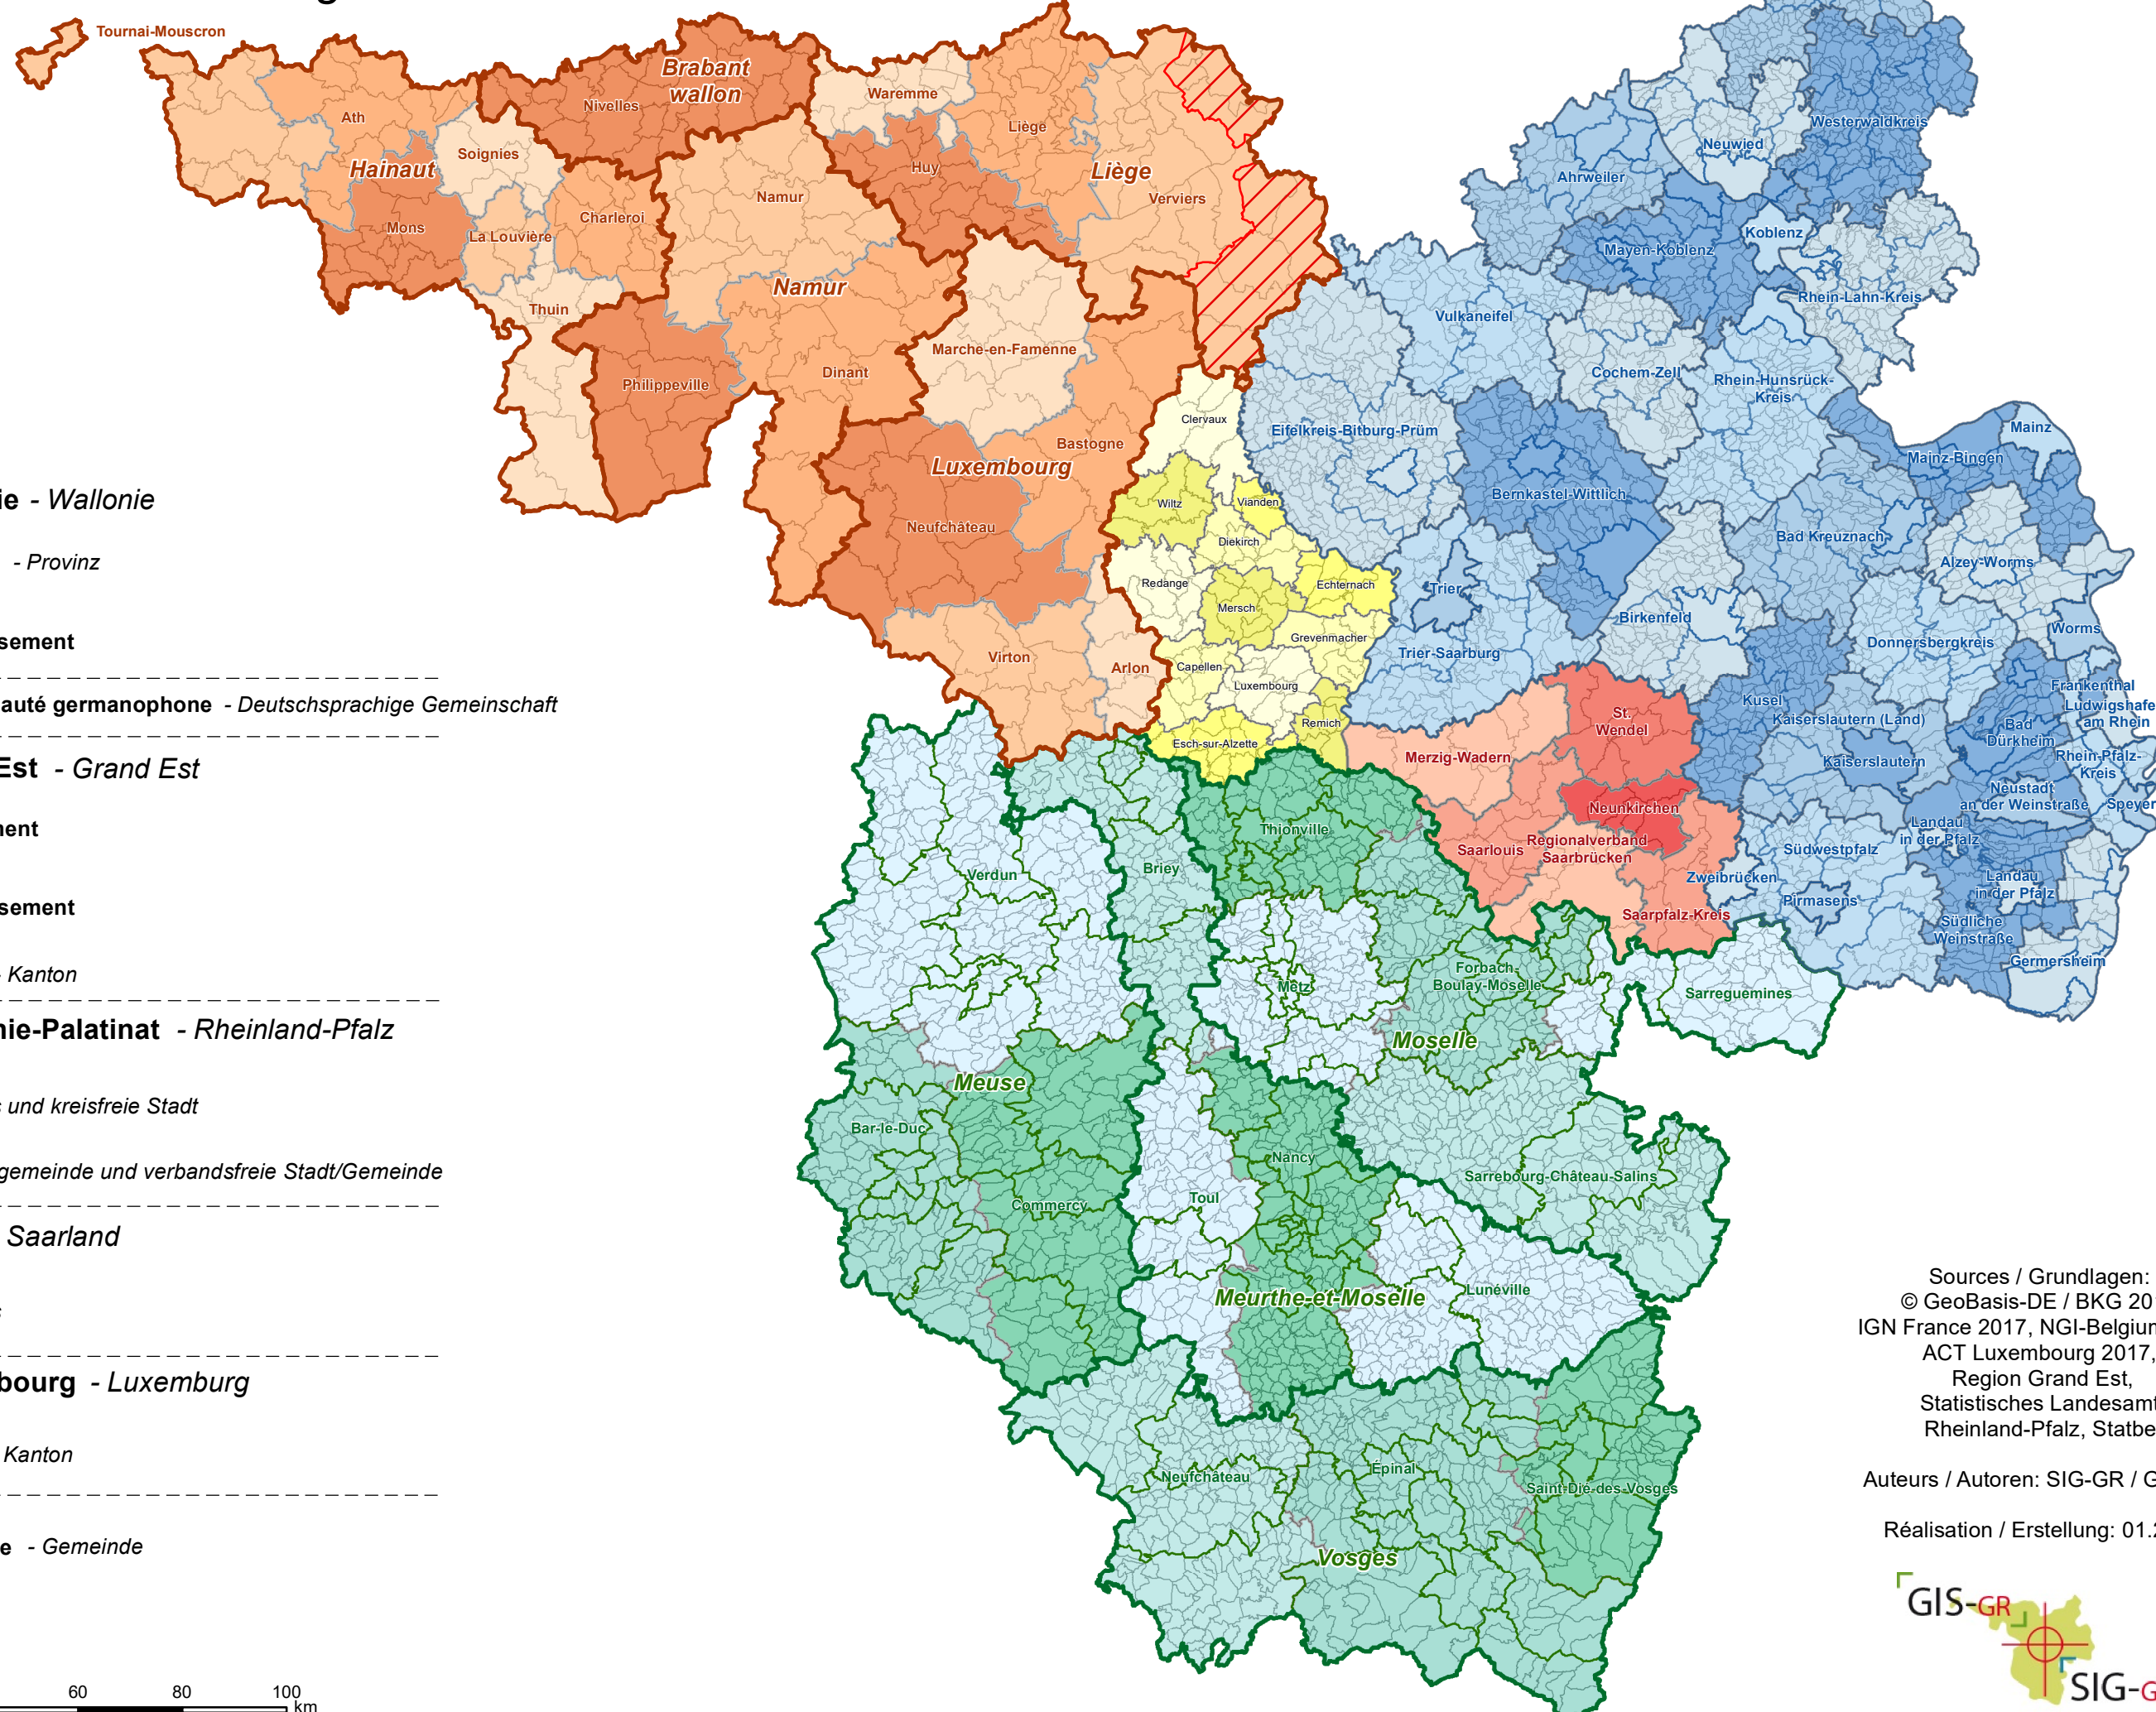

Carte administrative de la Grande Région 2022

Verwaltungskarte der Großregion 2022

Entités administratives
Verwaltungseinheiten

- Wallonie - Wallonie**
 - Namur (Province - Provinz)
 - Arlon (Arrondissement)
 - Communauté germanophone - Deutschsprachige Gemeinschaft
- Grand Est - Grand Est**
 - Meuse (Département)
 - Thionville-Est (Arrondissement)
 - Canton - Kanton
- Rhénanie-Palatinat - Rheinland-Pfalz**
 - Eifelkreis Bitburg-Prüm (Landkreis und kreisfreie Stadt)
 - Verbandsgemeinde und verbandsfreie Stadt/Gemeinde
- Sarre - Saarland**
 - Merzig-Wadern (Landkreis)
- Luxembourg - Luxemburg**
 - Remich (Canton - Kanton)
 - Commune - Gemeinde

Sources / Grundlagen:
 © GeoBasis-DE / BKG 2017,
 IGN France 2017, NGI-Belgium 2017,
 ACT Luxembourg 2017,
 Region Grand Est,
 Statistisches Landesamt
 Rheinland-Pfalz, Statbel

Auteurs / Autoren: SIG-GR / GIS-GR

Réalisation / Erstellung: 01.2022