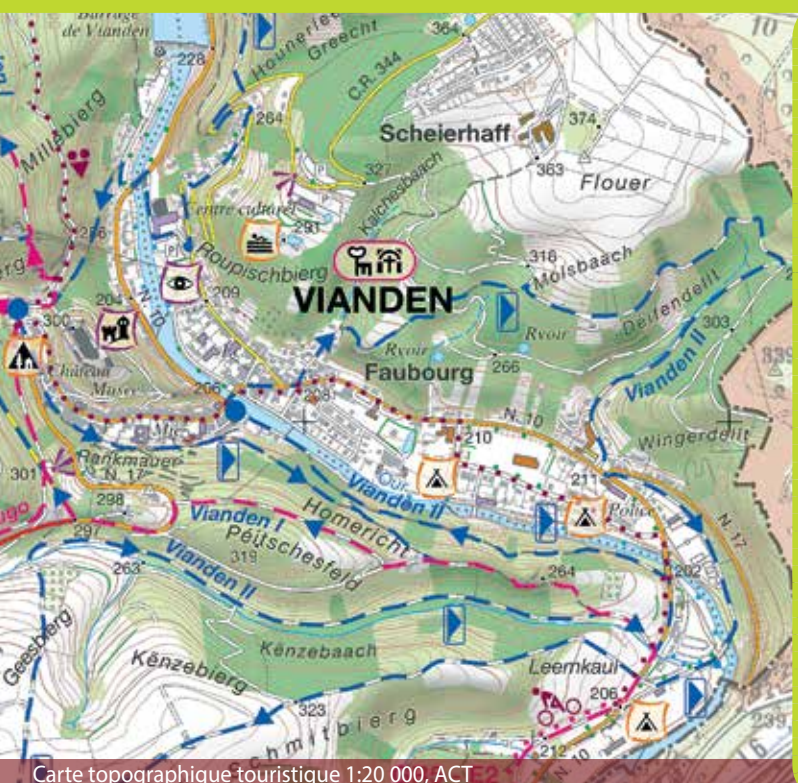

Carte topographique touristique 1:20 000, ACT

Noix © Jengel

Photo aérienne, ACT

LE GOUVERNEMENT
DU GRAND-DUCHÉ DE LUXEMBOURG
Administration du cadastre
et de la topographie

Di	Mi	Do	Fr	Sa	So	41	Mo	Di	Mi	Do	Fr	Sa	So	42	Mo	Di
1	2	3*	4	5	6		7	8	9	10	11	12	13		14	15
Ma	Me	Je	Ve	Sa	Di		Lu	Ma	Me	Je	Ve	Sa	Di		Lu	Ma