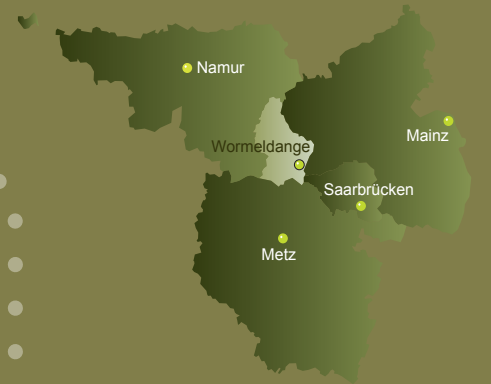

▲ Jour férié en Belgique, Allemagne, France et au Luxembourg

Wormer Koepchen © Carlo Rinnen

J u n i 2019 J u i n

Route du vin,
Moselle luxembourgeoise

[www.grandregion.net/Citoyens/Decouvrir/
Produits-regionaux/Route-du-vin](http://www.grandregion.net/Citoyens/Decouvrir/Produits-regionaux/Route-du-vin)