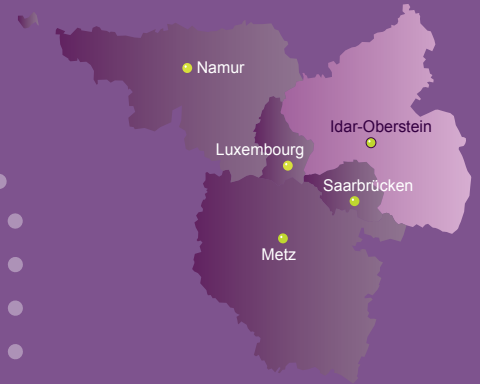

© Tourist-Information EdelSteinLand - Foto Eike Dubois