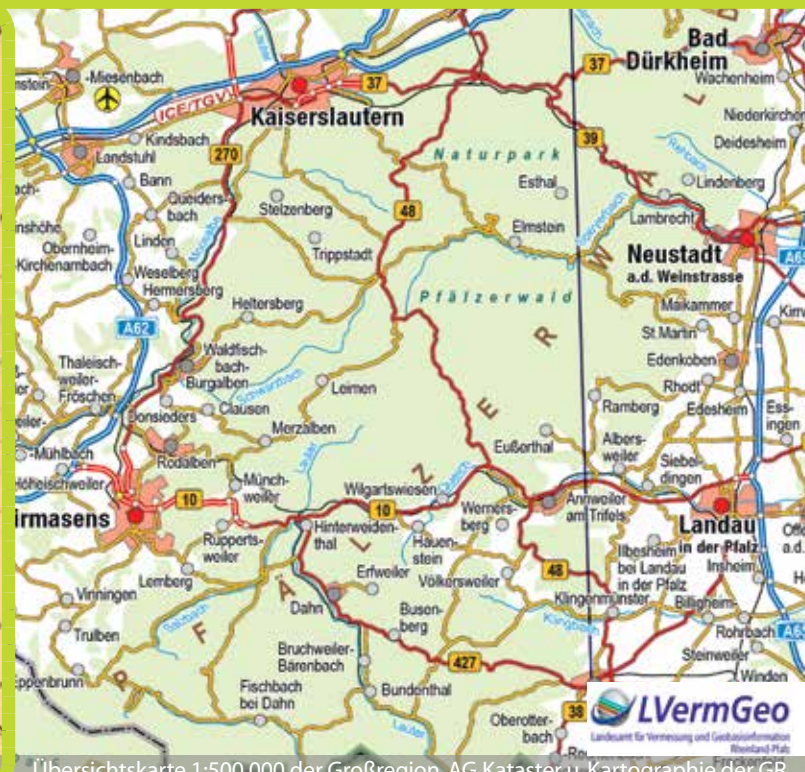

Übersichtskarte 1:500 000 der Großregion, AG Kataster u. Kartographie der GR

Mi	Do	Fr	Sa	So	43	Mo	Di	Mi	Do	Fr	Sa	So	44	Mo	Di	Mi	Do
16	17	18	19	20		21	22	23	24	25	26	27		28	29	30	31
Me	Je	Ve	Sa	Di		Lu	Ma	Me	Je	Ve	Sa	Di		Lu	Ma	Me	Je