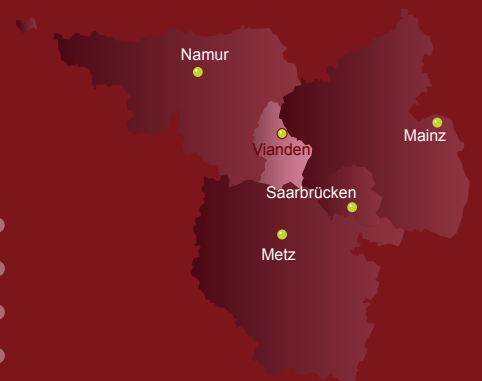

*Feiertag in der Fédération Wallonie-Bruxelles

* Jour férié en Fédération Wallonie-Bruxelles

Veiner Nössmoort © Jengel

Oktober 2019 Octobre

Nössmoort, Vianden

www.grandregion.net/Citoyens/Decouvrir/Produits-regionaux/Nessmoort