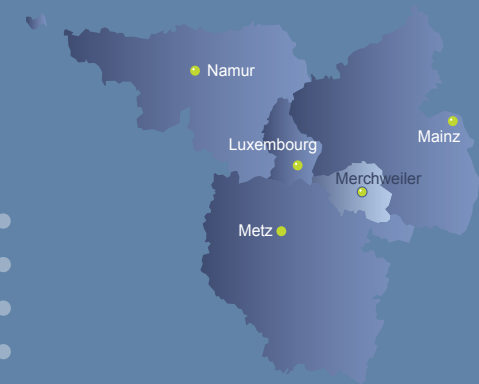

• Feiertag in Rheinland-Pfalz und im Saarland
 ^ Feiertag in Luxemburg

• Jour férié en Rhénanie-Palatinat et en Sarre
 ^ Jour férié au Luxembourg

© Sascha Stewen, LVGL

J u l i 2019 J u i l l e t

Milchtankstelle Merchweiler

www.grossregion.net/Buerger/Freizeit-Tourismus/Regionale-Produkte/Milchtankstelle-Merchweiler

© Sascha Stewen, LVGL

Orthophoto 2018, © LVGL

Digitale Topographische Karte 1:25 000, © LVGL

27	Mo	Di	Mi	Do	Fr	Sa	So	28	Mo	Di	Mi	Do	Fr	Sa	So	29	Mo
	1	2	3	4	5	6	7		8	9	10	11	12	13	14*	15	
	Lu	Ma	Me	Je	Ve	Sa	Di		Lu	Ma	Me	Je	Ve	Sa	Di	Lu	