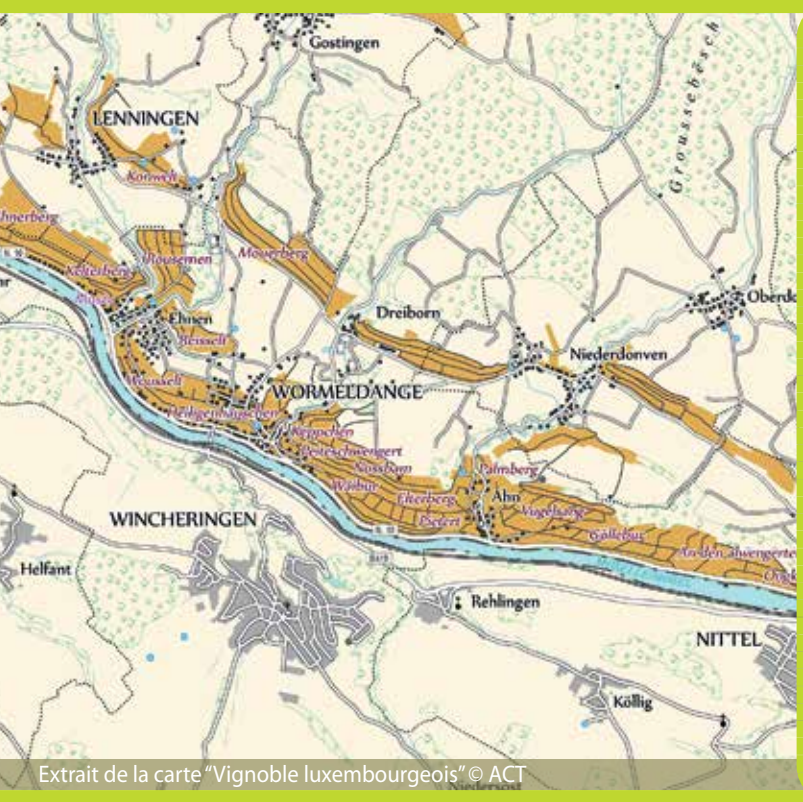

▲ Jour férié en Belgique, Allemagne, France et au Luxembourg

Wormer Koepchen © Carlo Rinnen

J u n i 2019 J u i n

Route du vin,
Moselle luxembourgeoise

[www.grandregion.net/Citoyens/Decouvrir/
Produits-regionaux/Route-du-vin](http://www.grandregion.net/Citoyens/Decouvrir/Produits-regionaux/Route-du-vin)