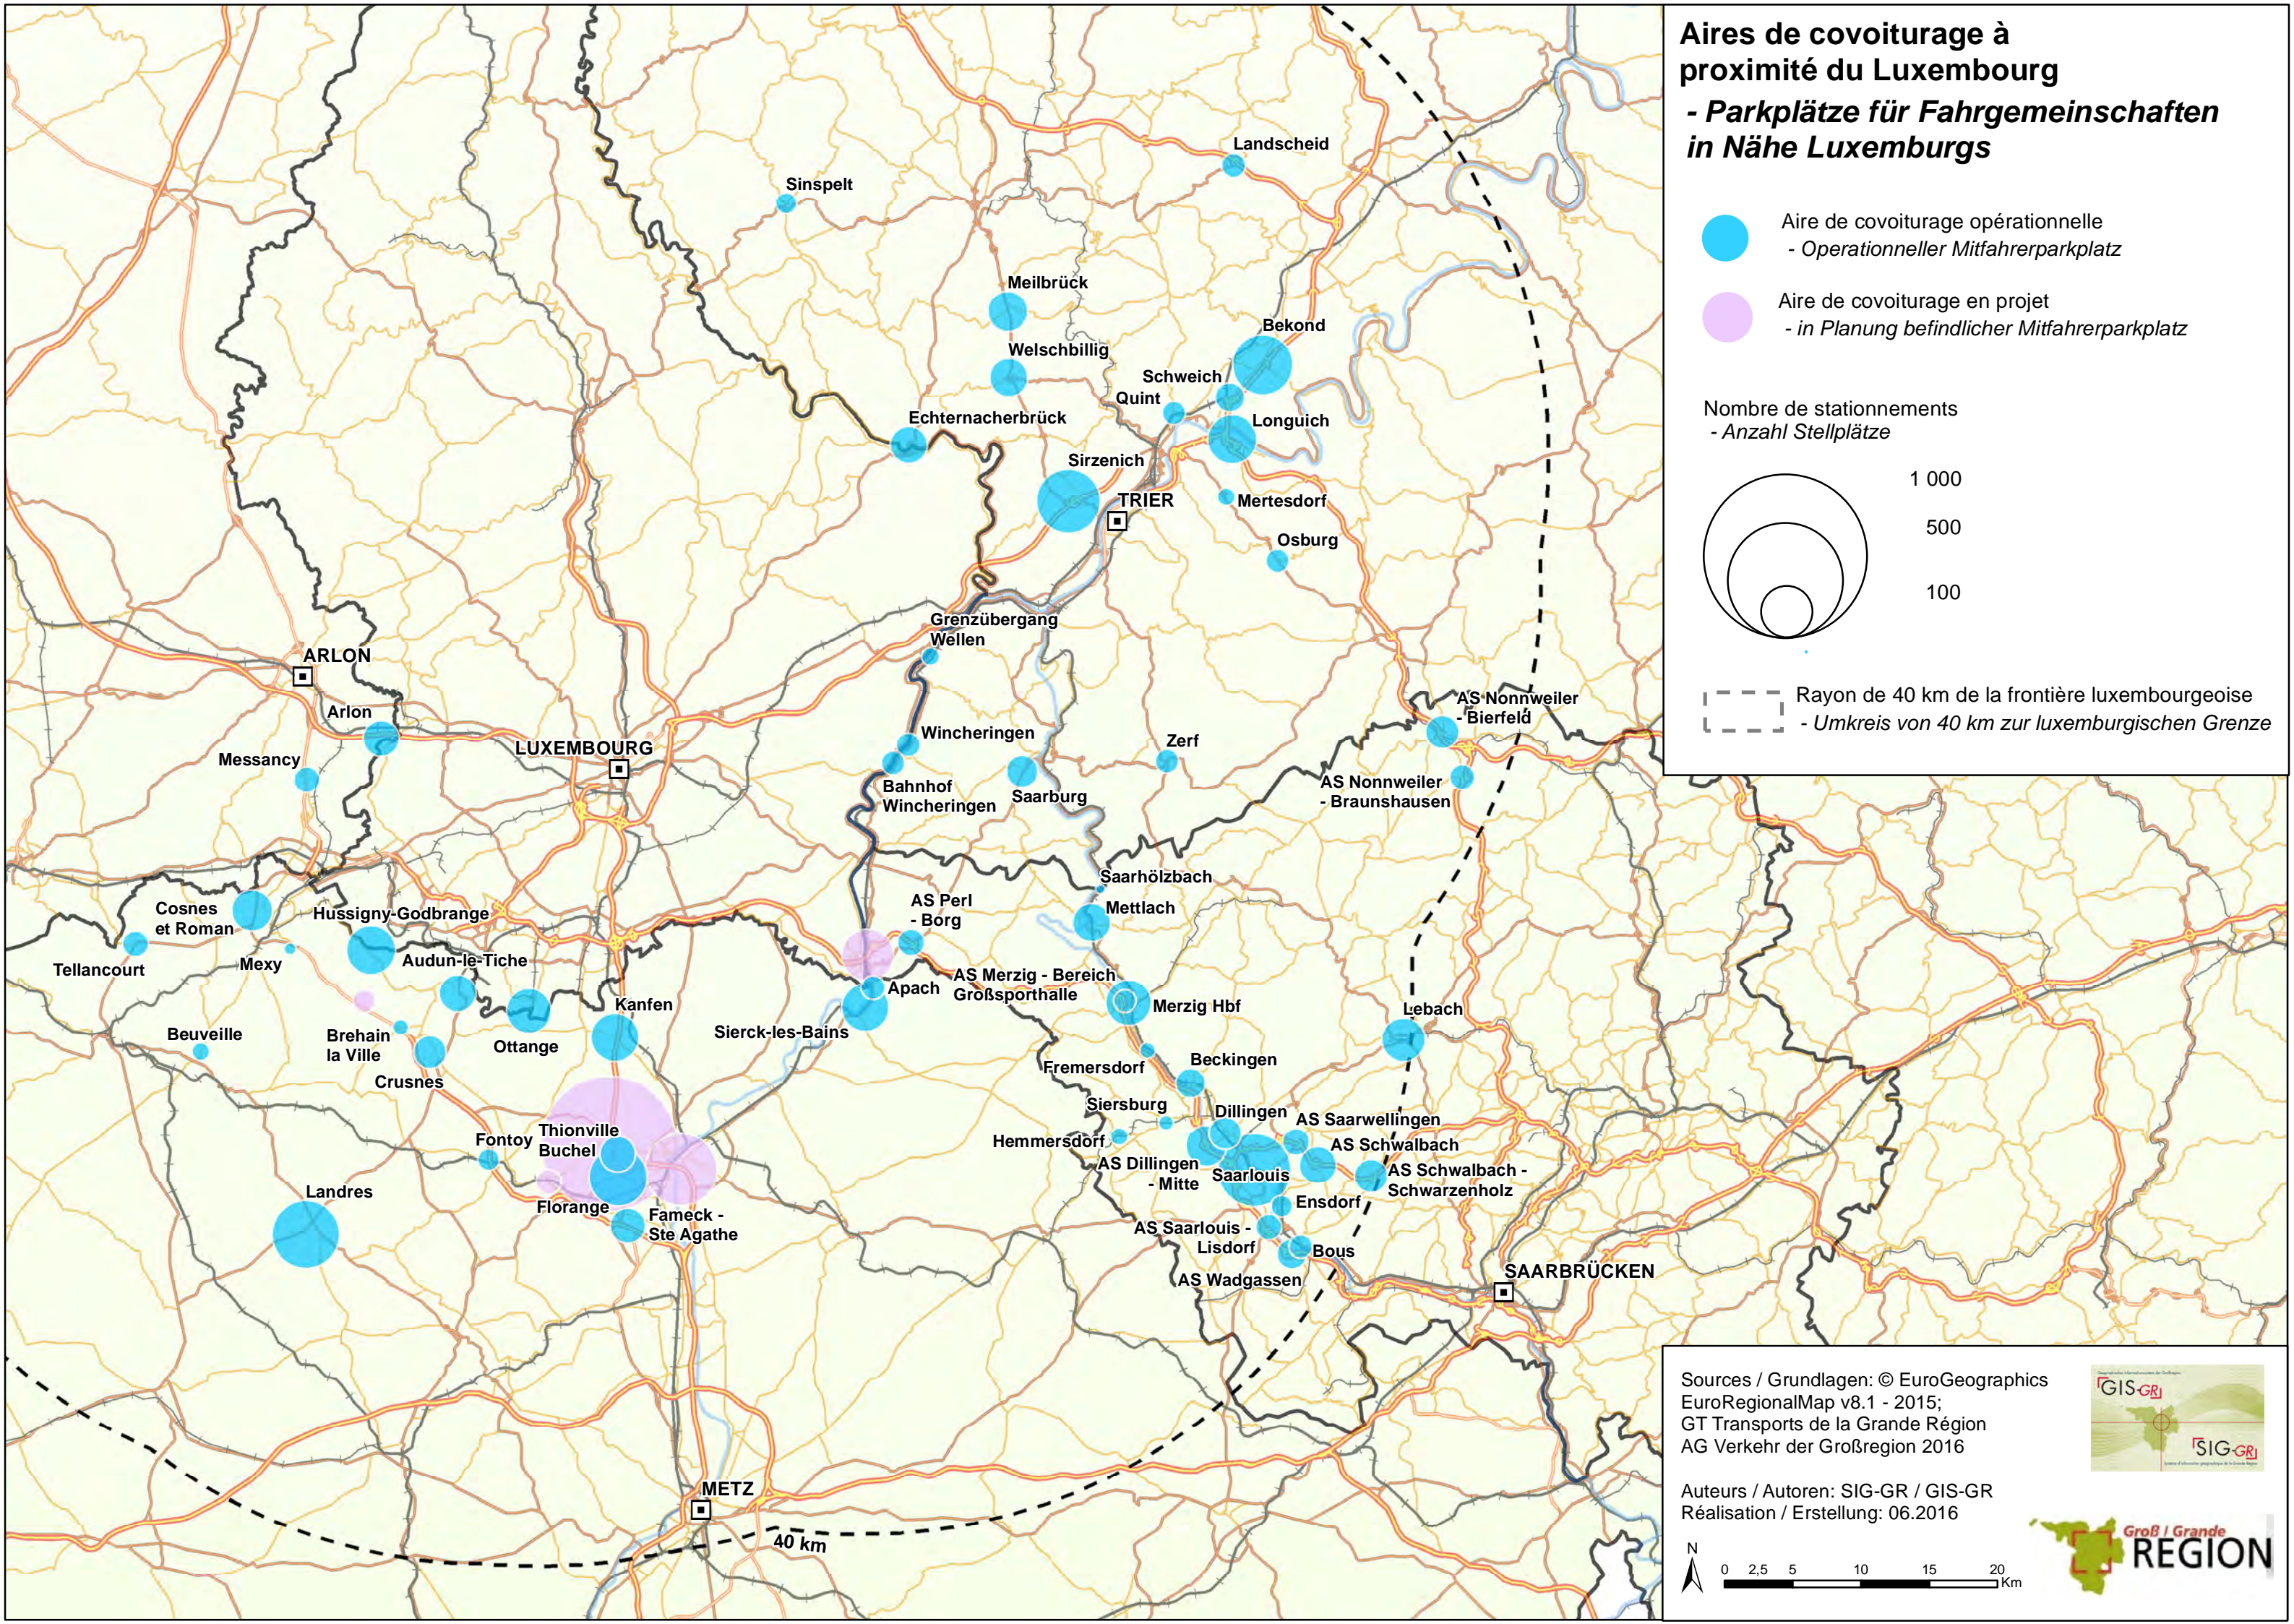

Aires de covoiturage à proximité du Luxembourg

- Parkplätze für Fahrgemeinschaften in Nähe Luxemburgs

-  Aire de covoiturage opérationnelle
- Operationeller Mitfahrerparkplatz
-  Aire de covoiturage en projet
- in Planung befindlicher Mitfahrerparkplatz

Nombre de stationnements
- Anzahl Stellplätze

 Rayon de 40 km de la frontière luxembourgeoise
- Umkreis von 40 km zur luxemburgischen Grenze

Sources / Grundlagen: © EuroGeographics
EuroRegionalMap v8.1 - 2015;
GT Transports de la Grande Région
AG Verkehr der Großregion 2016

Auteurs / Autoren: SIG-GR / GIS-GR
Réalisation / Erstellung: 06.2016