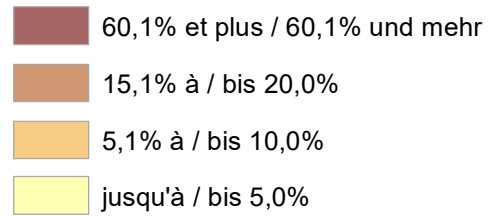

Frontaliers d'origine sarroise et travaillant au Luxembourg par lieu de résidence (Kreise) au 30.03.2019 et variation 2011-2019

In Luxemburg beschäftigte Grenzgänger aus dem Saarland nach Herkunftsort (Kreise) zum 30.03.2019 und Veränderung 2011-2019

Part des frontaliers dans le total du flux frontalier

Anteil der Grenzgänger am gesamten Grenzgängerstrom