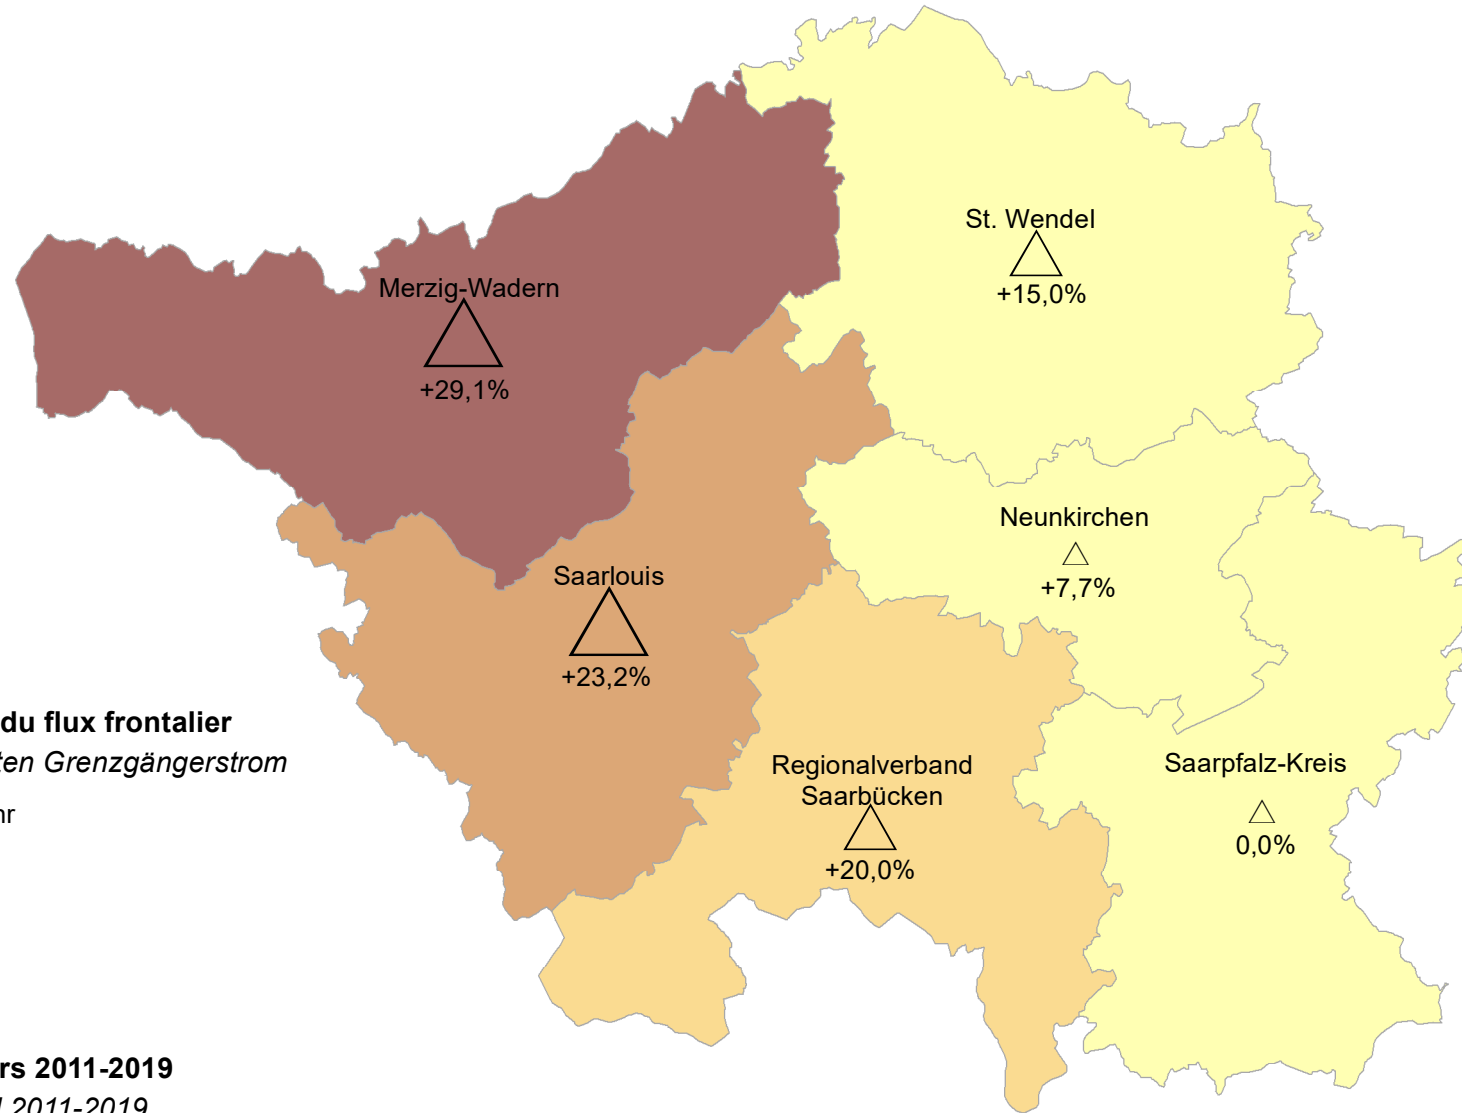

Variation du nombre de frontaliers 2011-2019

Veränderung der Grenzgängerzahl 2011-2019

Sources / Grundlagen:
© GeoBasis-DE / BKG 2017,
IGN France 2017, NGI-Belgium 2017,
ACT Luxembourg 2017, IBA / OIE 2020
IGSS 2020

Auteurs / Autoren: SIG-GR / GIS-GR

Réalisation / Erstellung: 11.2020