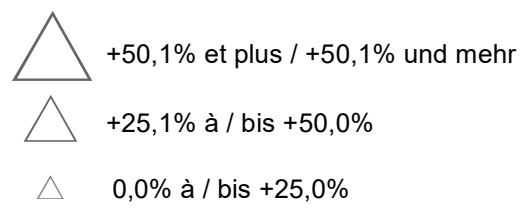

Frontaliers d'origine lorraine et travaillant au Luxembourg par lieu de résidence (arrond.) au 31.03.2019, variation 2011-2019

In Luxemburg beschäftigte Grenzgänger aus Lothringen nach Wohnort (Arrond.) zum 31.03.2019 und Veränderung 2011-2019

Part des frontaliers au total du flux frontalier
Anteil der Grenzgänger am gesamten Grenzgängerstrom

Variation du nombre de frontaliers 2011-2019
Veränderung der Grenzgängerzahl 2011-2019

Sources / Grundlagen:
 © GeoBasis-DE / BKG 2017,
 IGN France 2017, NGI-Belgium 2017,
 ACT Luxembourg 2017, IGSS 2020