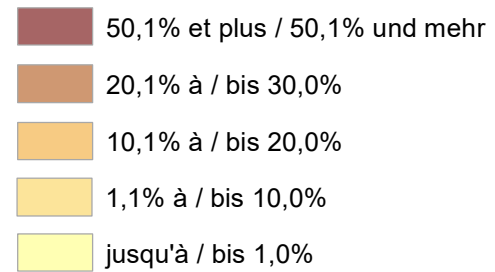

Frontaliers d'origine lorraine et travaillant au Luxembourg par lieu de résidence (arrond.) au 31.03.2019, variation 2011-2019

In Luxemburg beschäftigte Grenzgänger aus Lothringen nach Wohnort (Arrond.) zum 31.03.2019 und Veränderung 2011-2019

Part des frontaliers au total du flux frontalier
Anteil der Grenzgänger am gesamten Grenzgängerstrom

Variation du nombre de frontaliers 2011-2019
Veränderung der Grenzgängerzahl 2011-2019

Sources / Grundlagen:
 © GeoBasis-DE / BKG 2017,
 IGN France 2017, NGI-Belgium 2017,
 ACT Luxembourg 2017, IGSS 2020