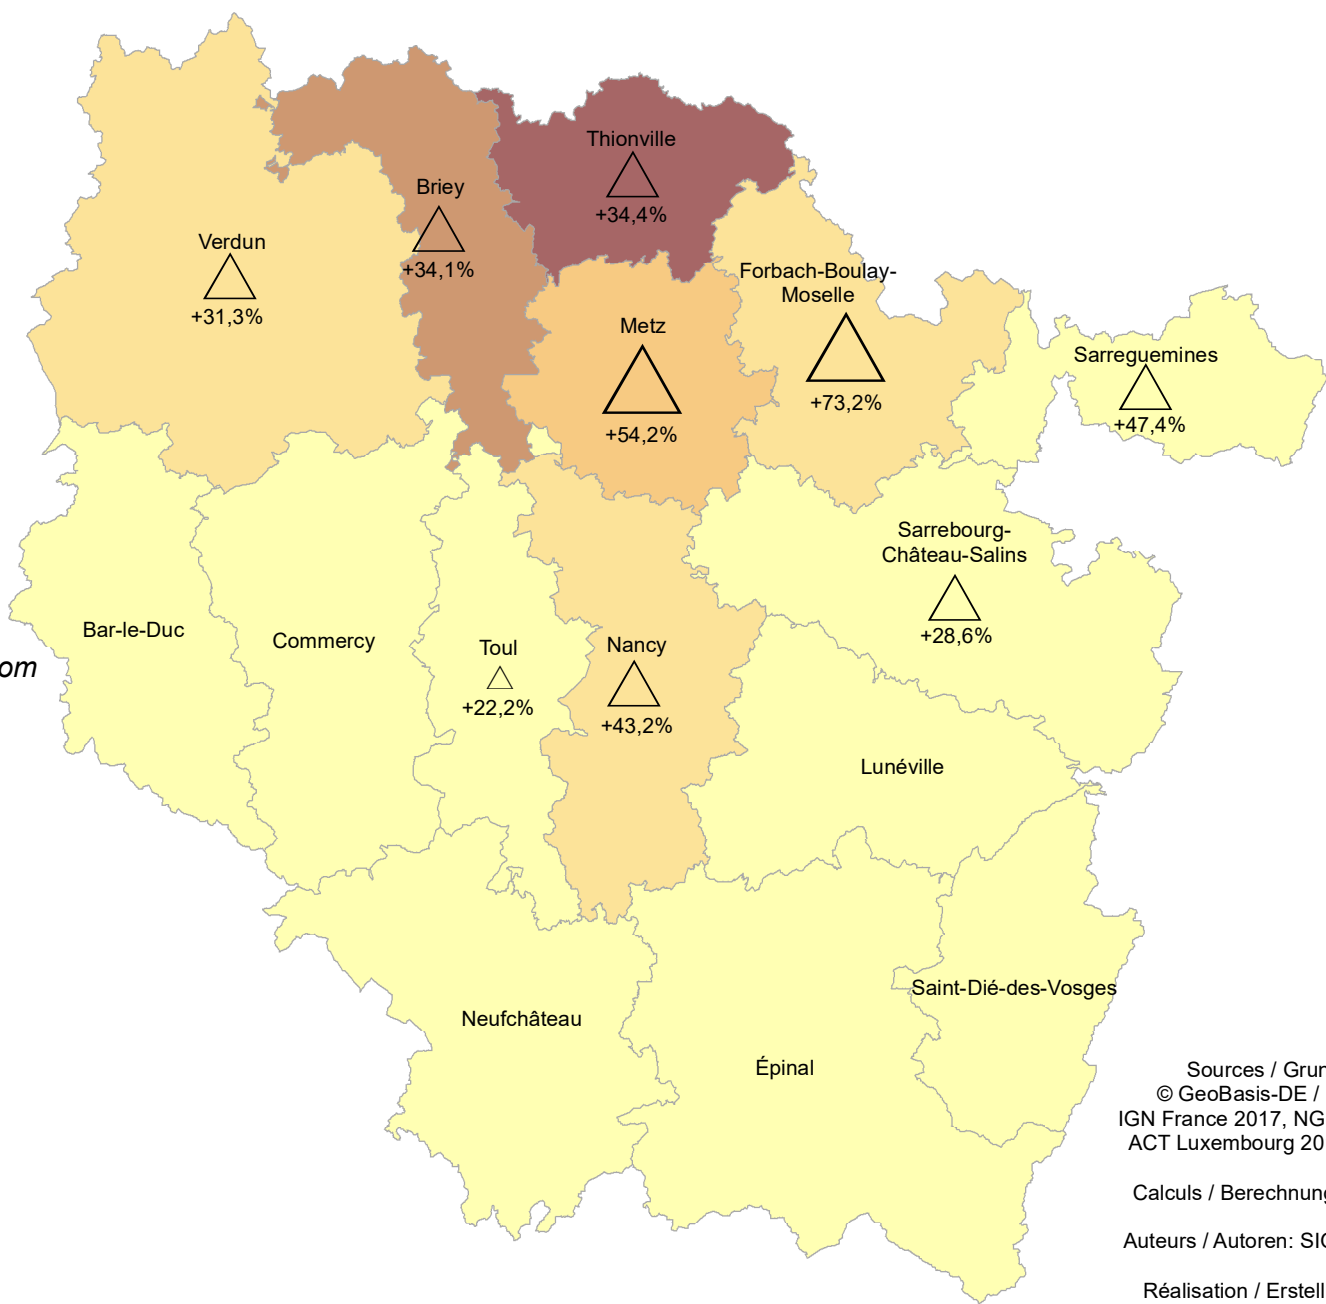

Frontaliers d'origine lorraine et travaillant au Luxembourg par lieu de résidence (arrond.) au 31.03.2019, variation 2011-2019

In Luxemburg beschäftigte Grenzgänger aus Lothringen nach Wohnort (Arrond.) zum 31.03.2019 und Veränderung 2011-2019

Part des frontaliers au total du flux frontalier
Anteil der Grenzgänger am gesamten Grenzgängerstrom

Variation du nombre de frontaliers 2011-2019
Veränderung der Grenzgängerzahl 2011-2019

Sources / Grundlagen:
 © GeoBasis-DE / BKG 2017,
 IGN France 2017, NGI-Belgium 2017,
 ACT Luxembourg 2017, IGSS 2020