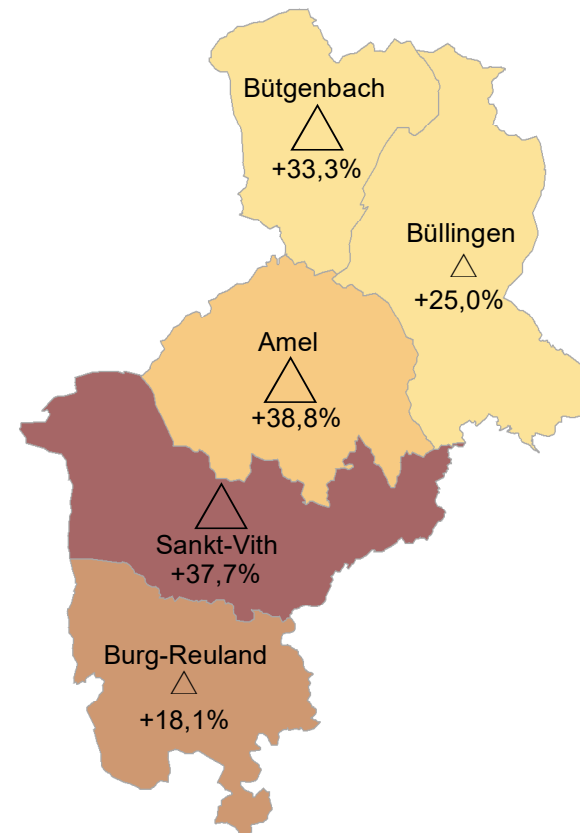

Variation 2011-2019

Veränderung 2011-2019

Sources / Grundlagen:
© GeoBasis-DE / BKG 2017,
IGN France 2017, NGI-Belgium 2017,
ACT Luxembourg 2017,
IBA / OIE 2020, IGSS 2020

Auteurs / Autoren: SIG-GR / GIS-GR

Réalisation / Erstellung: 11.2020