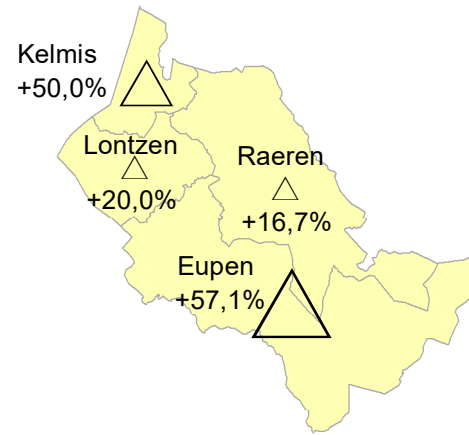

# Frontaliers originaires de la CG Belgique employés au Luxembourg par comm. de résidence au 30.03.2019, variat. 2011-2019

## In Luxemburg beschäftigte Grenzgänger aus der DG Belgien nach Wohngemeinden zum 30.03.2019 und Veränderung 2011-2019

### Part des frontaliers au total du flux frontalier

Anteil der Grenzgänger am gesamten Grenzgängerstrom