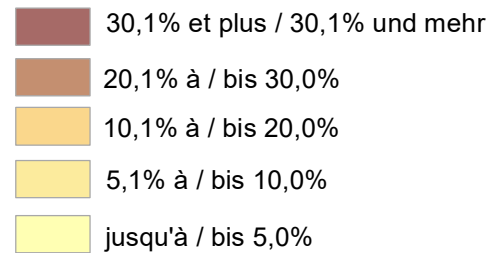

Part des frontaliers au total du flux frontalier

Anteil der Grenzgänger am gesamten Grenzgängerstrom