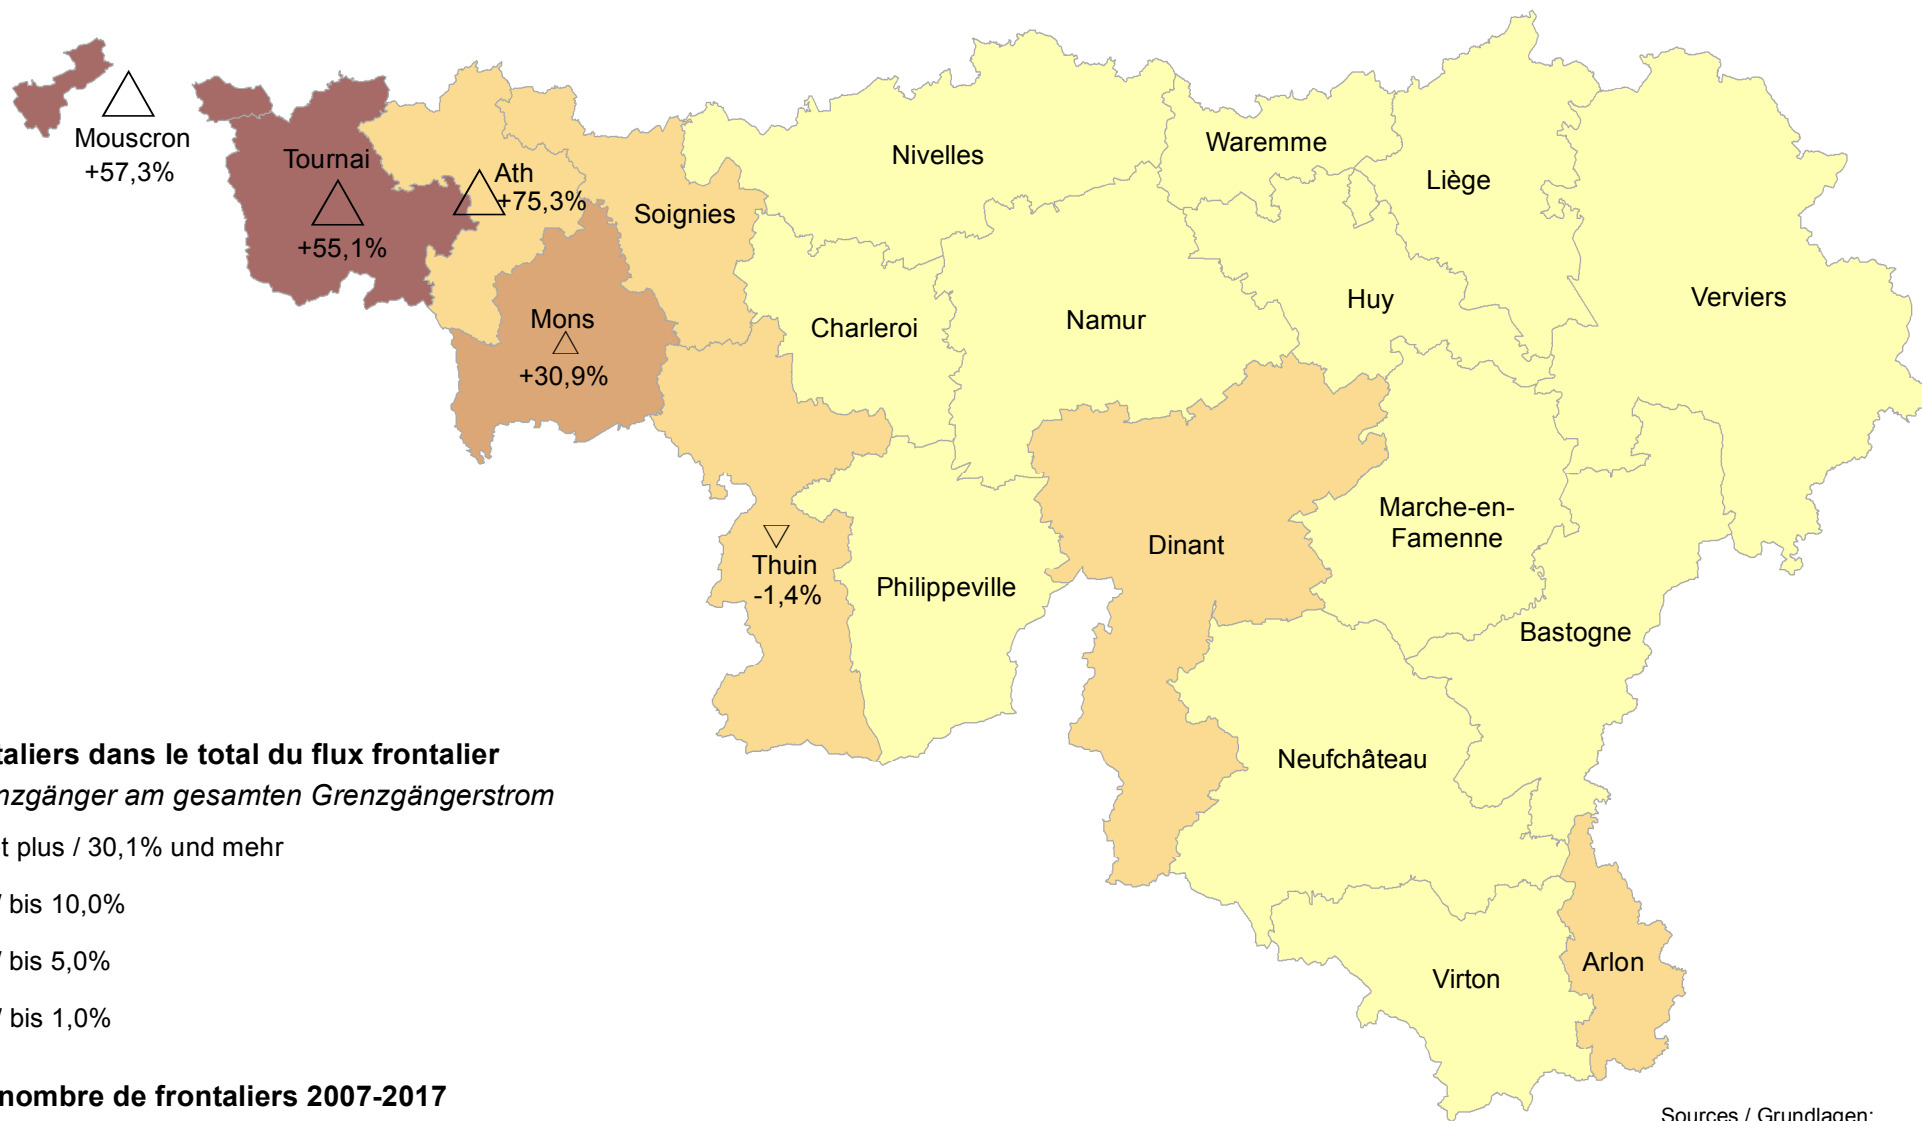

# Frontaliers d'origine wallonne et travaillant en France par lieu de résidence (arrond.) au 30.06.2017, variation 2007-2017

## In Frankreich beschäftigte Grenzgänger aus der Wallonie nach Wohnort (Arrond.) zum 30.06.2017 und Veränderung 2007-2017

### Part des frontaliers dans le total du flux frontalier

Anteil der Grenzgänger am gesamten Grenzgängerstrom

- 30,1% et plus / 30,1% und mehr
- 5,1% à / bis 10,0%
- 1,1% à / bis 5,0%
- jusqu'à / bis 1,0%