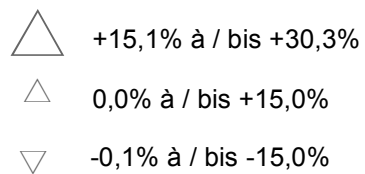

Frontaliers d'origine sarroise et travaillant au Luxembourg par lieu de résidence (Kreise) au 30.03.2017 et variation 2009-2017

In Luxemburg beschäftigte Grenzgänger aus dem Saarland nach Herkunftsort (Kreise) zum 30.03.2017 und Veränderung 2009-2017

Part des frontaliers dans le total du flux frontalier

Anteil der Grenzgänger am gesamten Grenzgängerstrom

Variation du nombre de frontaliers 2009-2017

Veränderung der Grenzgängerzahl 2009-2017

Sources / Grundlagen:
 © GeoBasis-DE / BKG 2017;
 IGN France 2017; NGI-Belgium 2017;
 ACT Luxembourg 2017; IBA / OIE 2018
 IGSS 2018