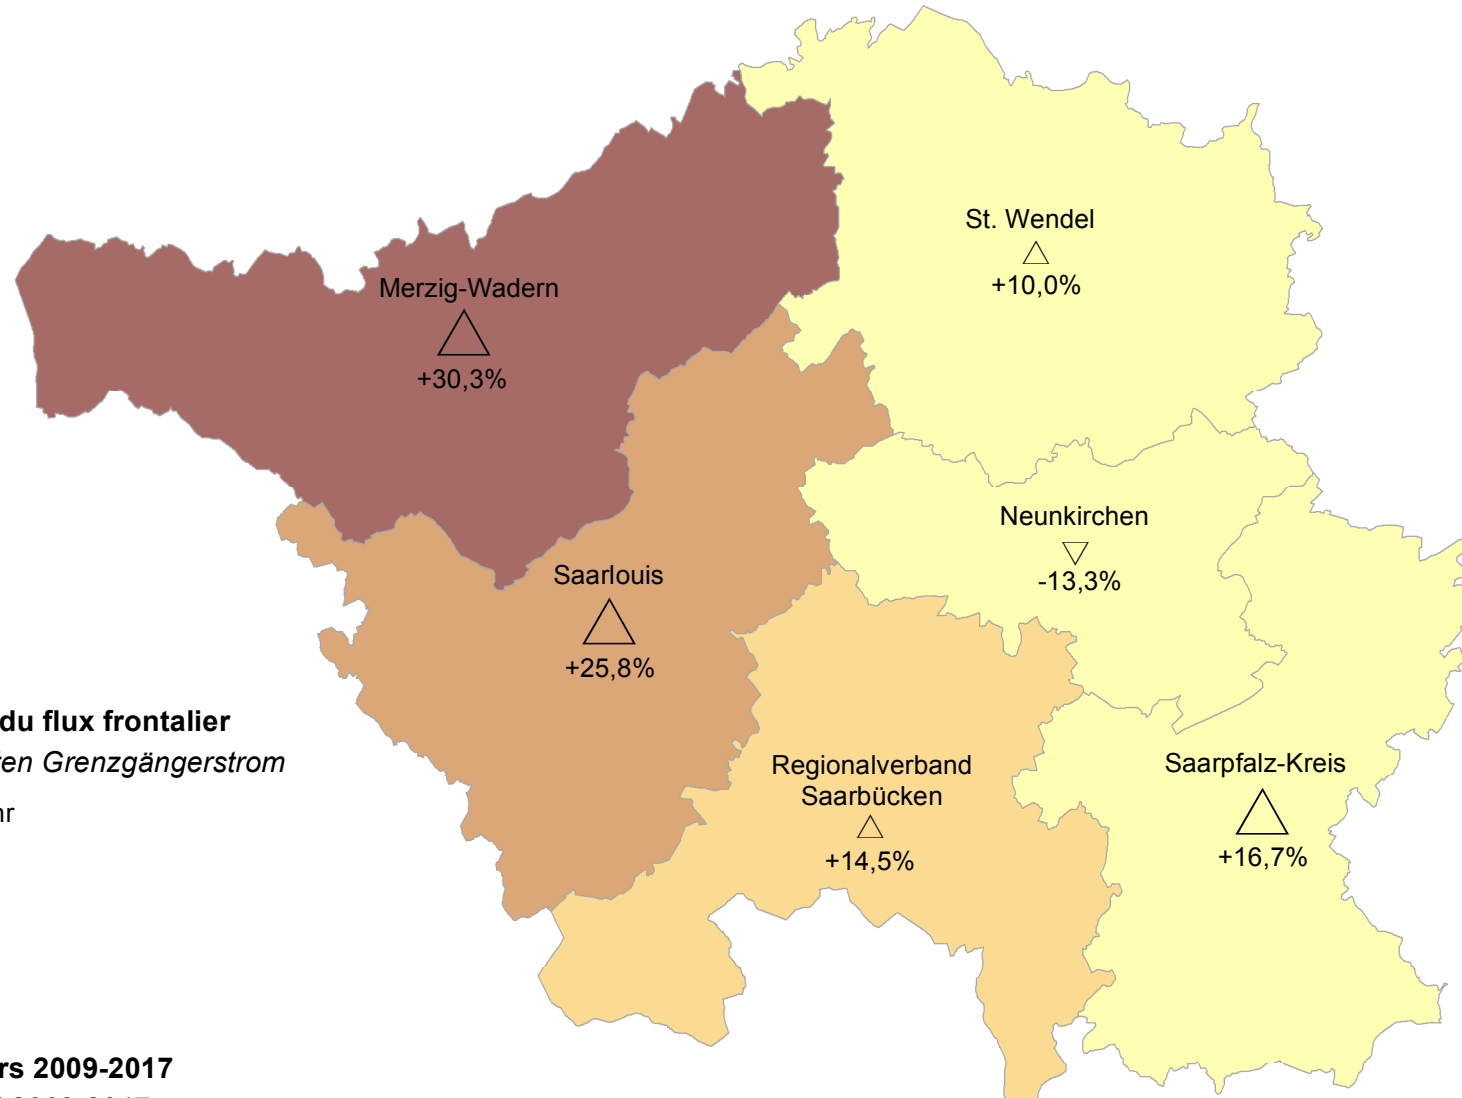

Frontaliers d'origine sarroise et travaillant au Luxembourg par lieu de résidence (Kreise) au 30.03.2017 et variation 2009-2017

In Luxemburg beschäftigte Grenzgänger aus dem Saarland nach Herkunftsort (Kreise) zum 30.03.2017 und Veränderung 2009-2017

Part des frontaliers dans le total du flux frontalier

Anteil der Grenzgänger am gesamten Grenzgängerstrom

Variation du nombre de frontaliers 2009-2017

Veränderung der Grenzgängerzahl 2009-2017

Sources / Grundlagen:
 © GeoBasis-DE / BKG 2017;
 IGN France 2017; NGI-Belgium 2017;
 ACT Luxembourg 2017; IBA / OIE 2018
 IGSS 2018