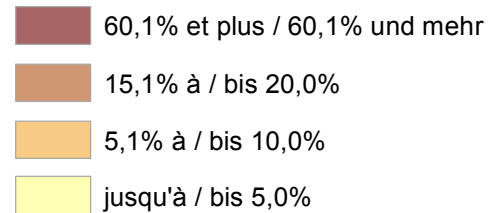

Frontaliers d'origine sarroise et travaillant au Luxembourg par lieu de résidence (Kreise) au 30.03.2017 et variation 2009-2017

In Luxemburg beschäftigte Grenzgänger aus dem Saarland nach Herkunftsort (Kreise) zum 30.03.2017 und Veränderung 2009-2017

Part des frontaliers dans le total du flux frontalier

Anteil der Grenzgänger am gesamten Grenzgängerstrom

Variation du nombre de frontaliers 2009-2017

Veränderung der Grenzgängerzahl 2009-2017

Sources / Grundlagen:
 © GeoBasis-DE / BKG 2017;
 IGN France 2017; NGI-Belgium 2017;
 ACT Luxembourg 2017; IBA / OIE 2018
 IGSS 2018