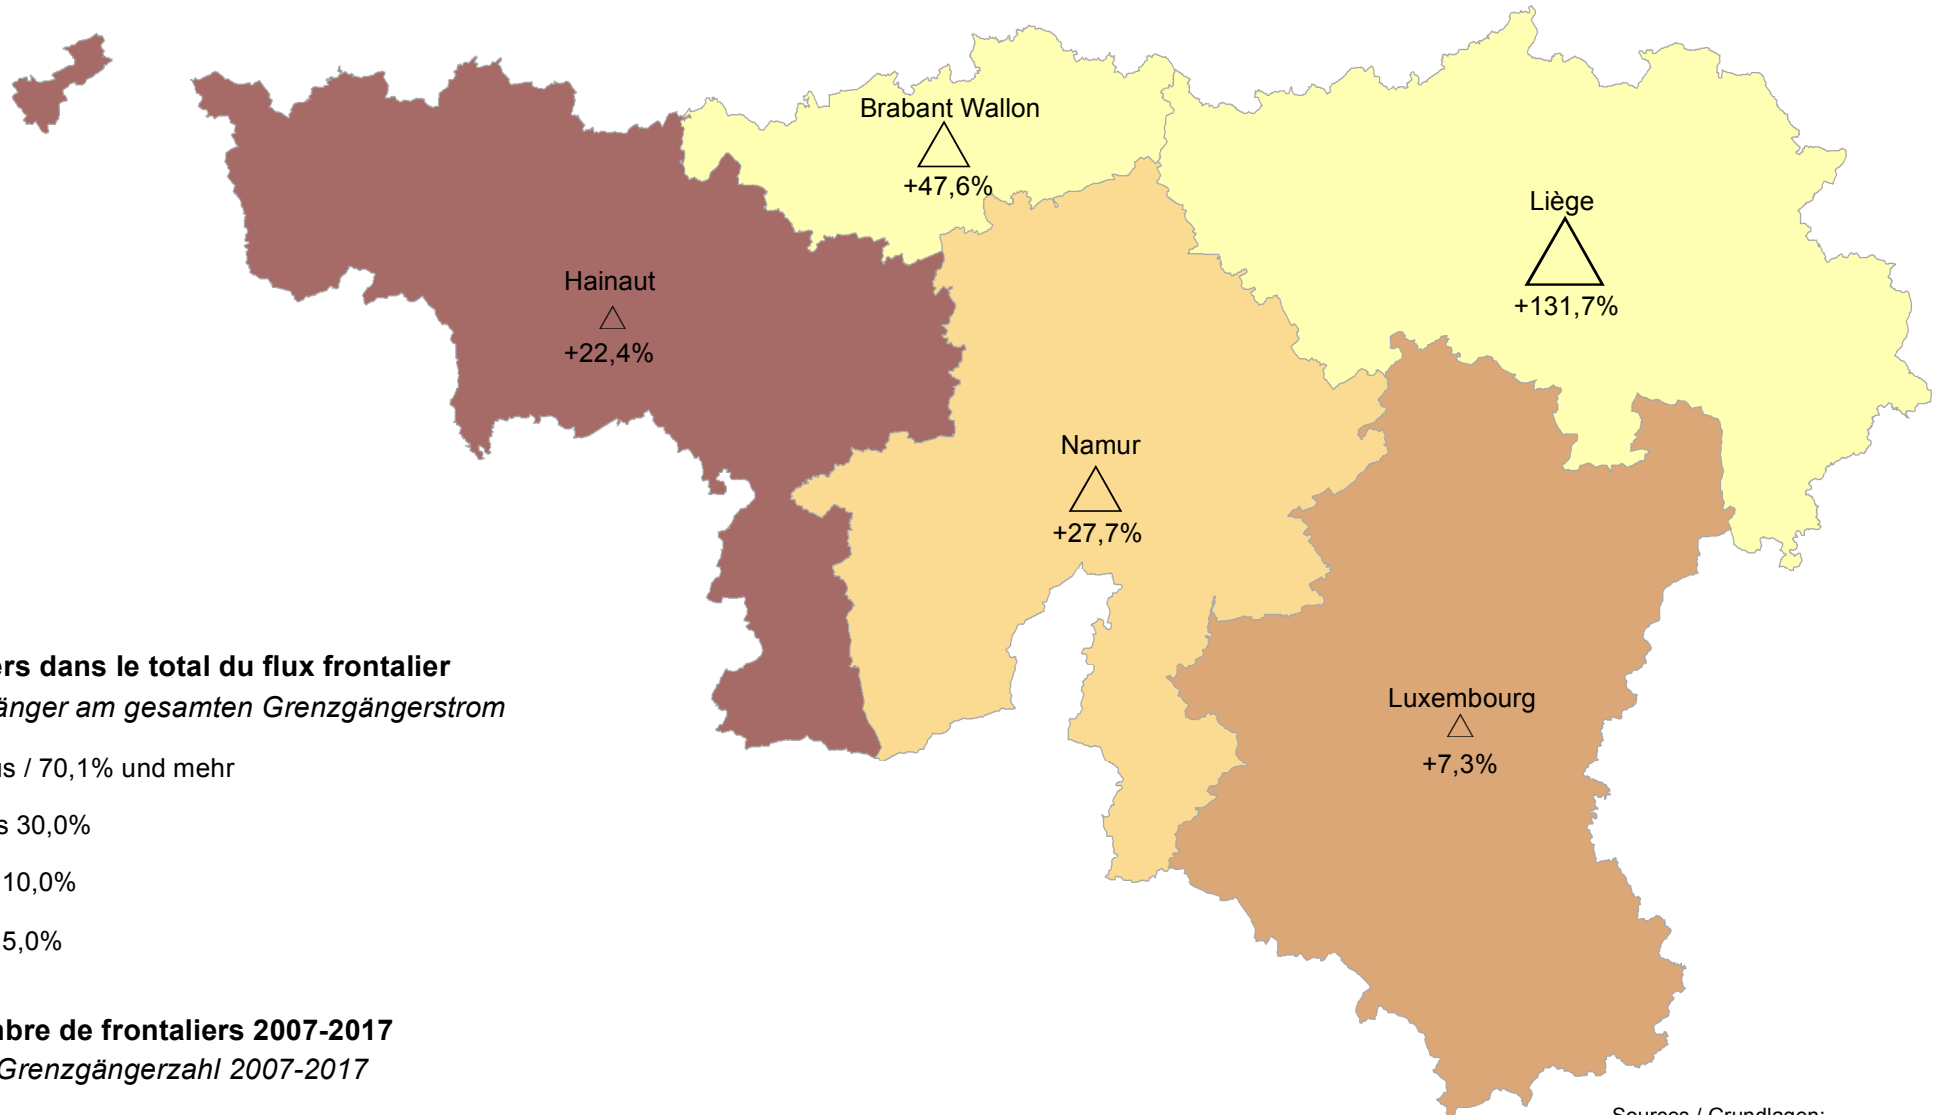

Frontaliers d'origine française et travaillant en Wallonie par lieu de travail (provinces) au 30.06.2017, variation 2007-2017

In der Wallonie beschäftigte Grenzgänger aus Frankreich nach Arbeitsort (Provinzen) zum 30.06.2017 und Veränderung 2007-2017

Part des frontaliers dans le total du flux frontalier

Anteil der Grenzgänger am gesamten Grenzgängerstrom

Variation du nombre de frontaliers 2007-2017

Veränderung der Grenzgängerzahl 2007-2017

Sources / Grundlagen:
 © GeoBasis-DE / BKG 2017;
 IGN France 2017; NGI-Belgium 2017;
 ACT Luxembourg 2017; IBA / OIE 2018
 INAMI 2018