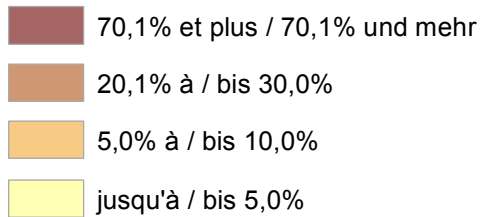

Frontaliers d'origine française et travaillant en Wallonie par lieu de travail (provinces) au 30.06.2017, variation 2007-2017

In der Wallonie beschäftigte Grenzgänger aus Frankreich nach Arbeitsort (Provinzen) zum 30.06.2017 und Veränderung 2007-2017

Part des frontaliers dans le total du flux frontalier

Anteil der Grenzgänger am gesamten Grenzgängerstrom

Variation du nombre de frontaliers 2007-2017

Veränderung der Grenzgängerzahl 2007-2017

Sources / Grundlagen:
 © GeoBasis-DE / BKG 2017;
 IGN France 2017; NGI-Belgium 2017;
 ACT Luxembourg 2017; IBA / OIE 2018
 INAMI 2018