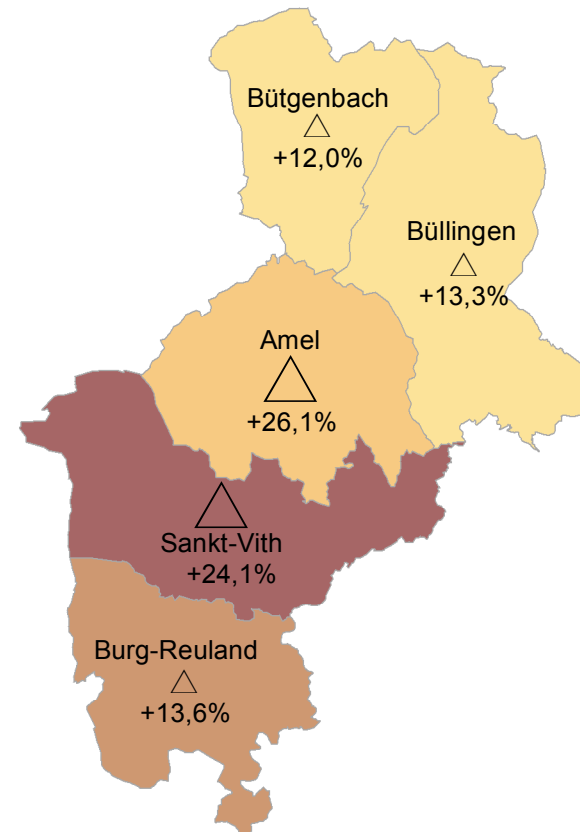

Frontaliers originaires de la CG Belgique employés au Luxembourg par comm. de résidence au 30.03.2017, variat. 2009-2017

In Luxemburg beschäftigte Grenzgänger aus der DG Belgien nach Wohngemeinden zum 30.03.2017 und Veränderung 2009-2017

Part des frontaliers au total du flux frontalier

Anteil der Grenzgänger am gesamten Grenzgängerstrom

Variation 2009-2017

Veränderung 2009-2017

Sources / Grundlagen:
© GeoBasis-DE / BKG 2017;
IGN France 2017; NGI-Belgium 2017;
ACT Luxembourg 2017; IBA / OIE 2018
IGSS 2018