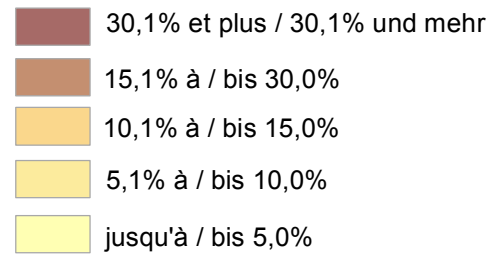

Frontaliers originaires de la CG Belgique employés au Luxembourg par comm. de résidence au 30.03.2017, variat. 2009-2017

In Luxemburg beschäftigte Grenzgänger aus der DG Belgien nach Wohngemeinden zum 30.03.2017 und Veränderung 2009-2017

Part des frontaliers au total du flux frontalier

Anteil der Grenzgänger am gesamten Grenzgängerstrom

Variation 2009-2017

Veränderung 2009-2017

Sources / Grundlagen:
© GeoBasis-DE / BKG 2017;
IGN France 2017; NGI-Belgium 2017;
ACT Luxembourg 2017; IBA / OIE 2018
IGSS 2018