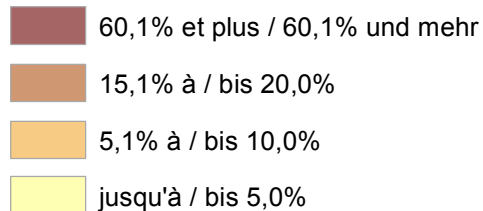

Part des frontaliers dans le total du flux frontalier

- Anteil der Grenzgänger am gesamten Grenzgängerstrom