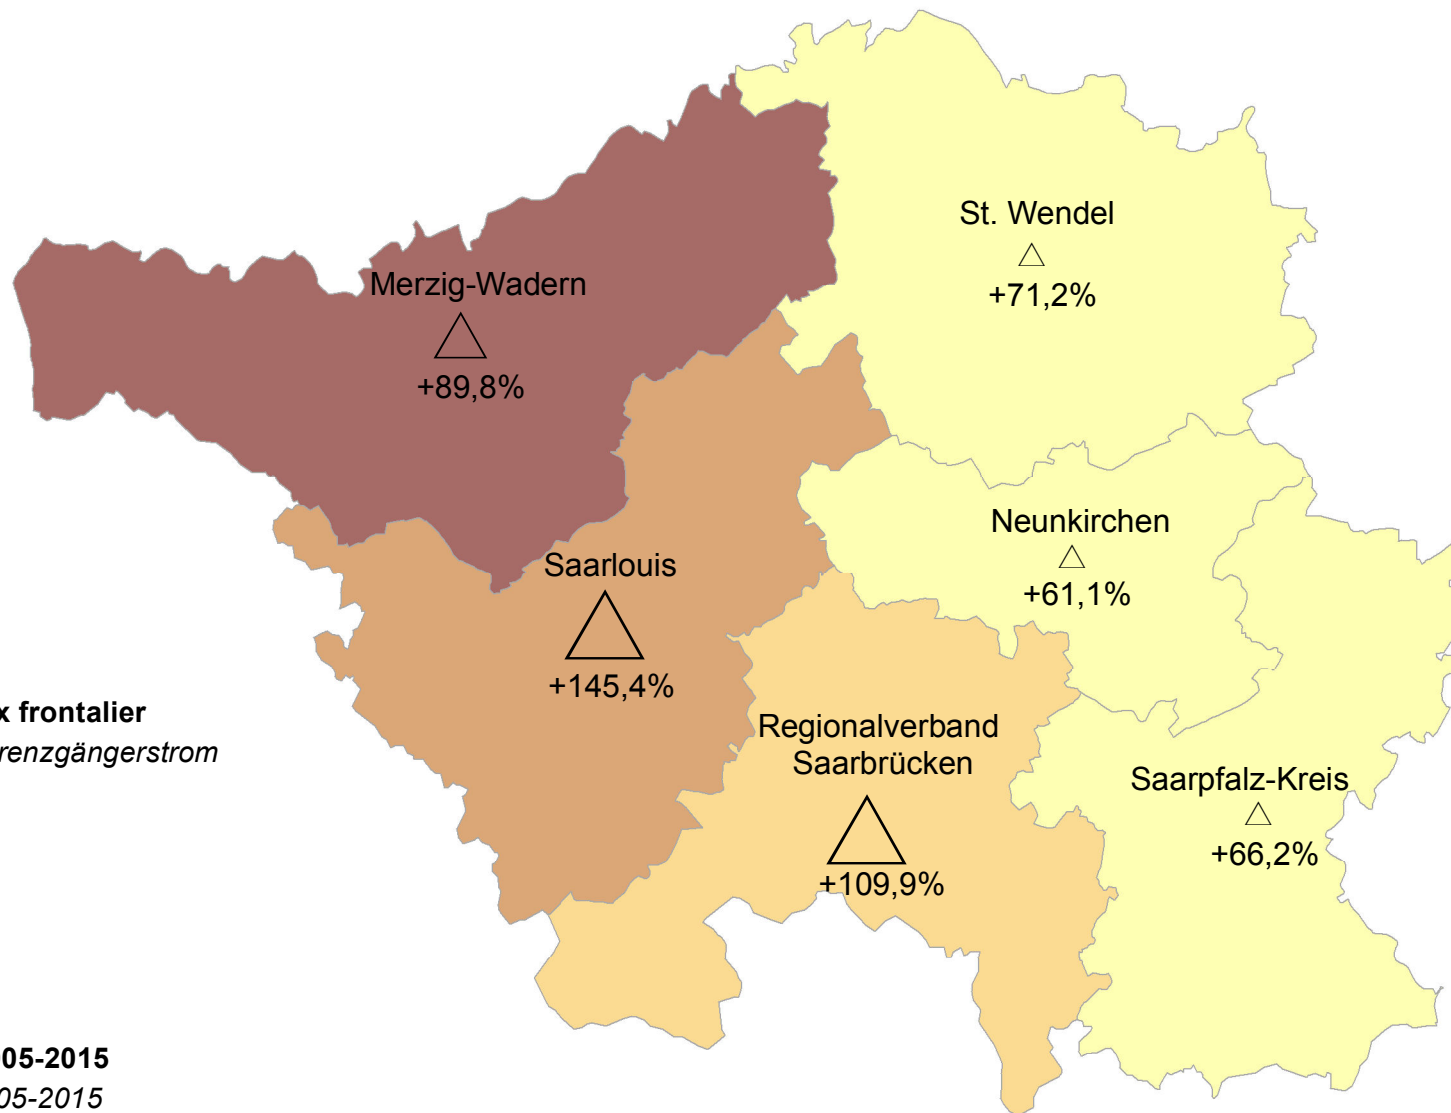

Frontaliers d'origine sarroise et travaillant au Luxembourg par lieu de résidence (Kreise) au 31.03.2015 et variation 2005-2015

- In Luxemburg beschäftigte Grenzgänger aus dem Saarland nach Herkunftsort (Kreise) zum 31.03.2015 und Veränderung 2005-2015

Part des frontaliers dans le total du flux frontalier

- Anteil der Grenzgänger am gesamten Grenzgängerstrom

Variation du nombre de frontaliers 2005-2015

- Veränderung der Grenzgängerzahl 2005-2015

Sources / Grundlagen: © EuroGeographics
EuroRegionalMap v9.1 - 2016 ;
IBA / OIE 2016; IGSS