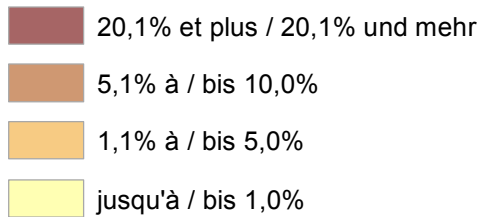

# Frontaliers d'origine française et travaillant en Wallonie par lieu de travail (arrond.) au 30.06.2015, variation 2005-2015

- In der Wallonie beschäftigte Grenzgänger aus Frankreich nach Arbeitsort (Arrond.) zum 30.06.2015 und Veränderung 2005-2015

## Part des frontaliers dans le total du flux frontalier

- Anteil der Grenzgänger am gesamten Grenzgängerstrom