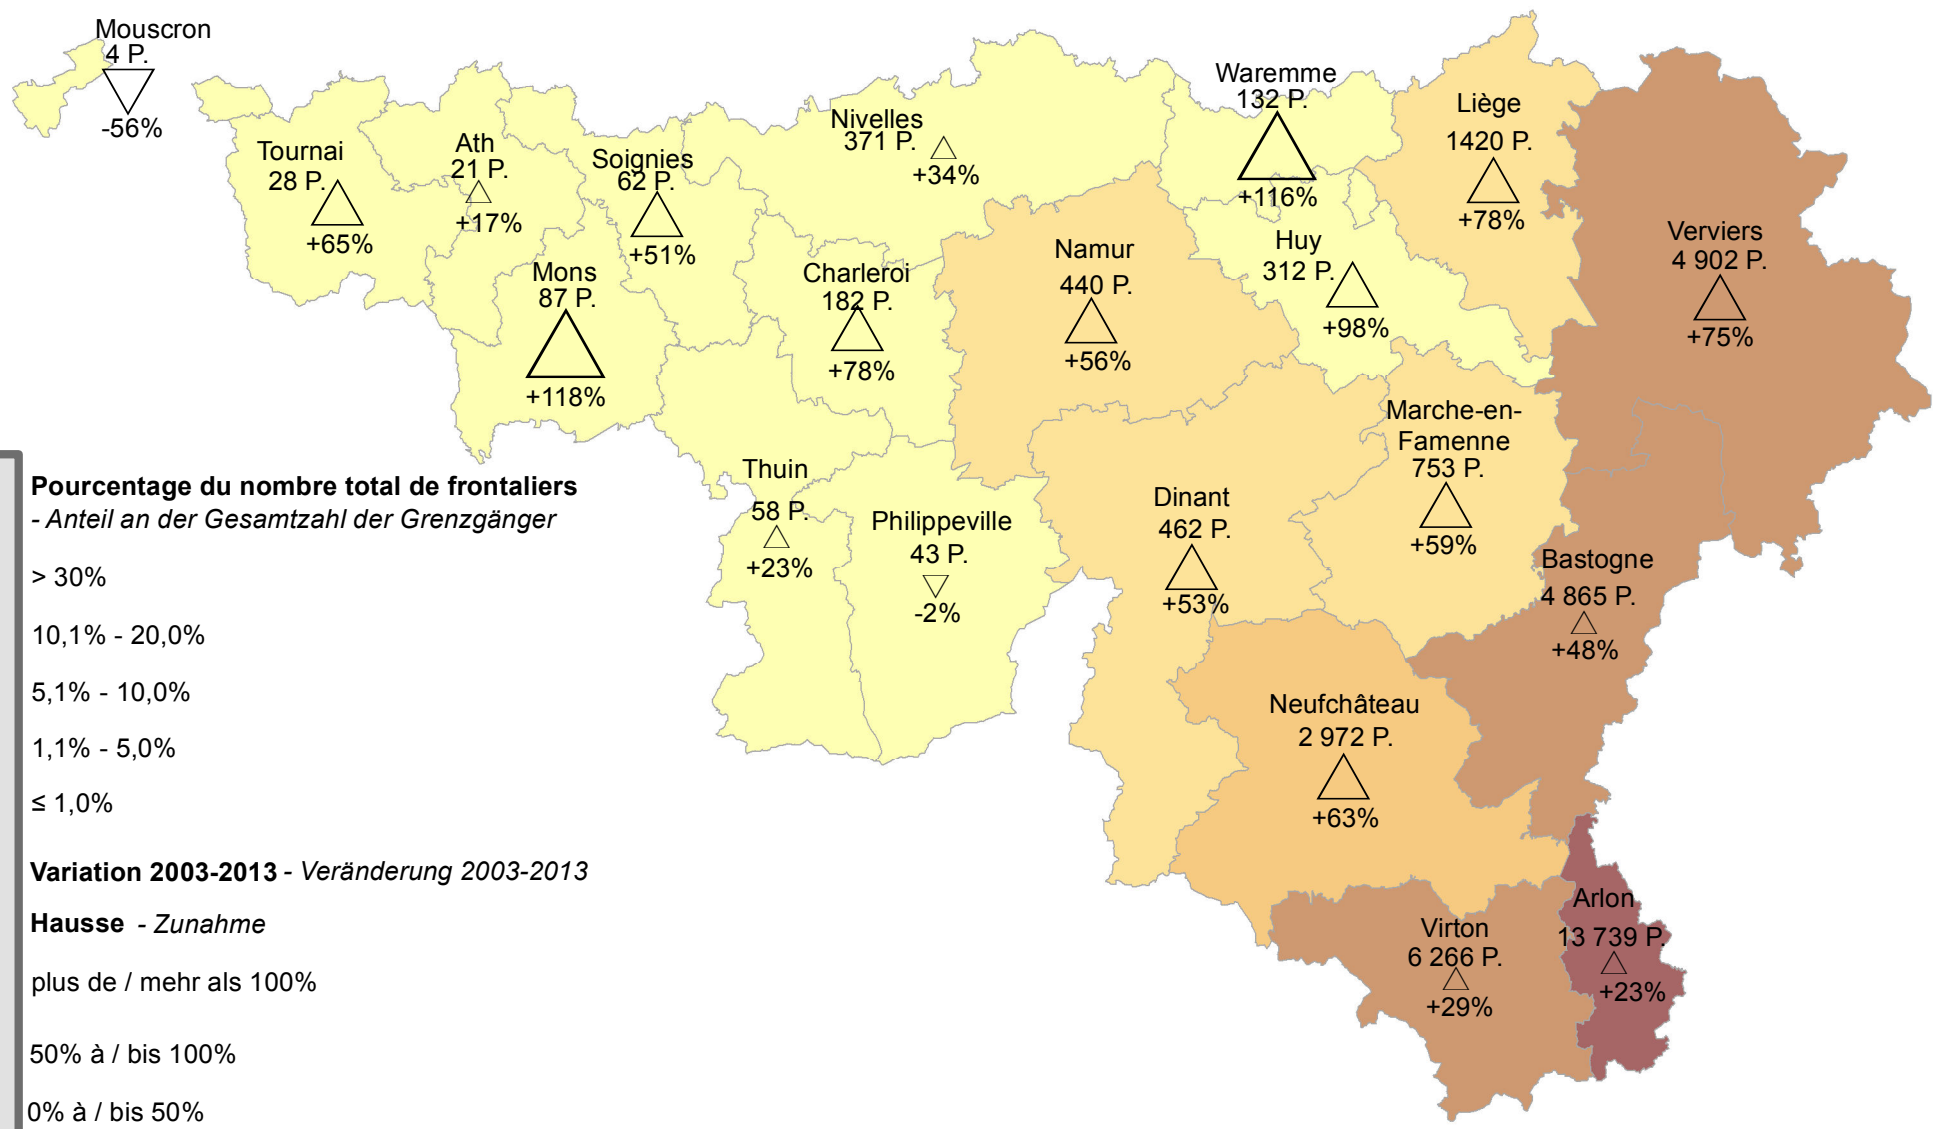

Frontaliers d'origine wallonne travaillant au Luxembourg par lieu de résidence (arrond.) au 30.06.2013, variation 2003-2013

- In Luxemburg beschäftigte Grenzgänger aus der Wallonie nach Wohnort (Arrond.) zum 30.06.2013 und Veränderung 2003-2013

Flux frontaliers / Grenzgängerströme

Pourcentage du nombre total de frontaliers - Anteil an der Gesamtzahl der Grenzgänger

- > 30%
- 10,1% - 20,0%
- 5,1% - 10,0%
- 1,1% - 5,0%
- ≤ 1,0%

Variation 2003-2013 - Veränderung 2003-2013