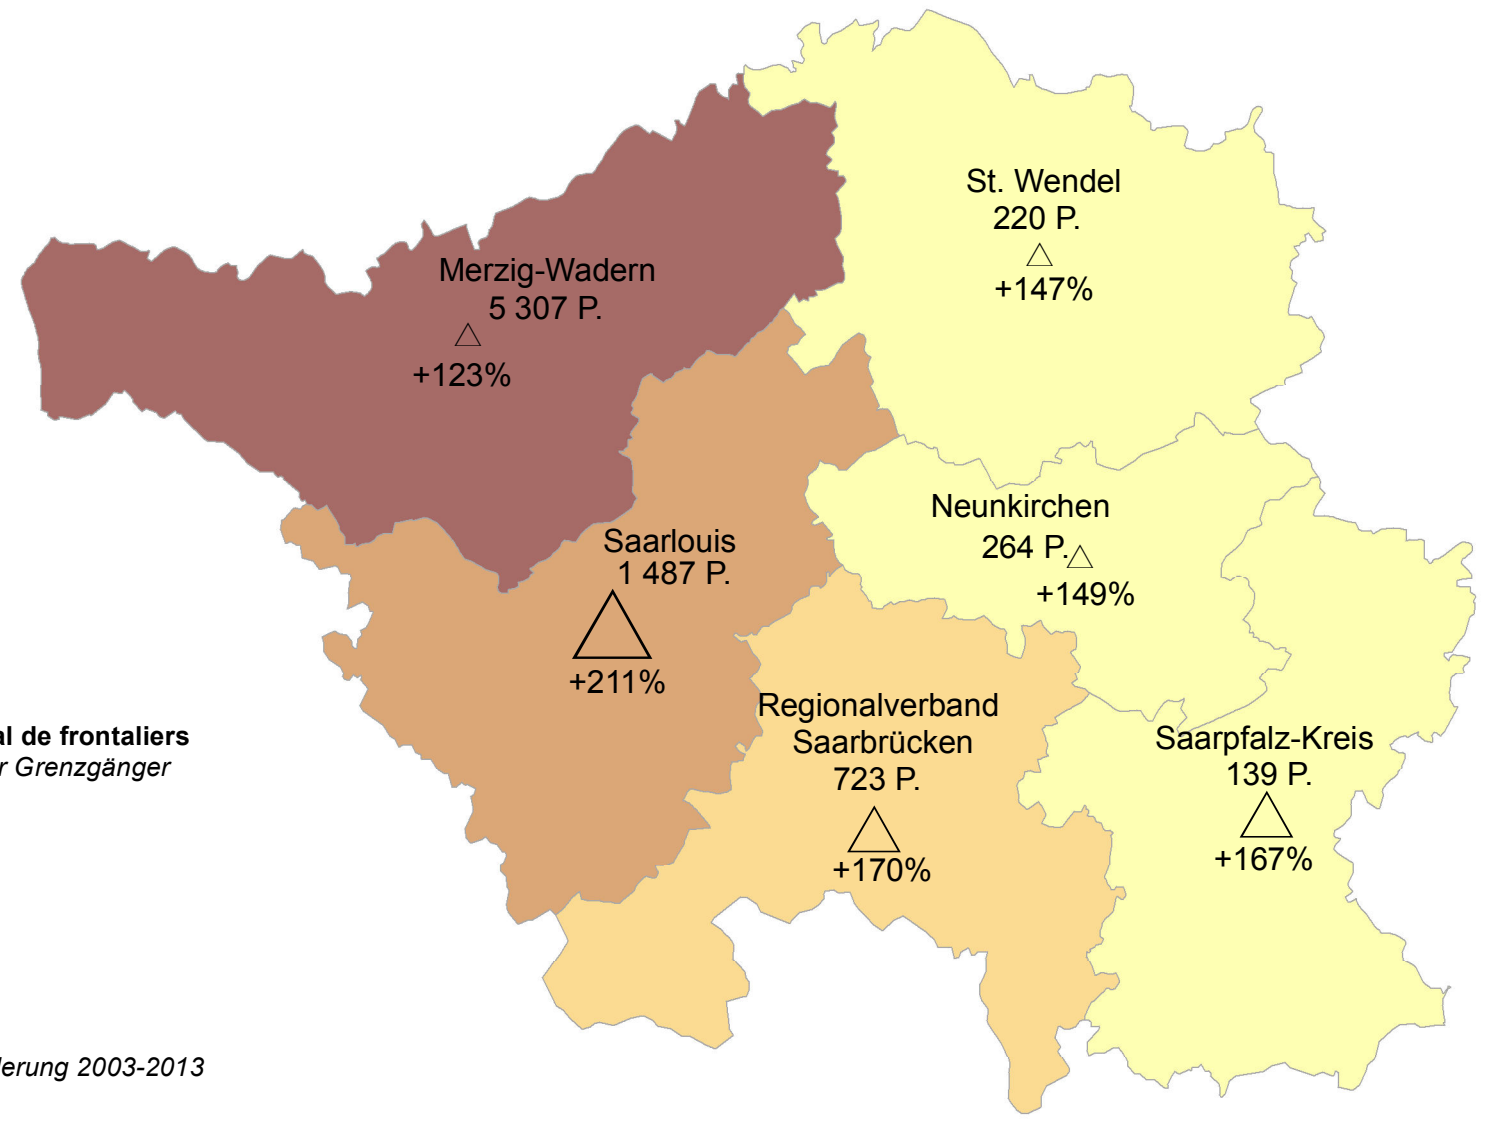

Frontaliers d'origine sarroise travaillant au Luxembourg par lieu de résidence (Kreise) au 31.03.2013 et variation 2003-2013
 - In Luxemburg beschäftigte Grenzgänger aus dem Saarland nach Wohnort (Kreise) zum 31.03.2013 und Veränderung 2003-2013

Flux frontaliers / Grenzgängerströme

Pourcentage du nombre total de frontaliers - Anteil an der Gesamtzahl der Grenzgänger

- > 60,0%
- 10,1% - 20,0%
- 5,1% - 10,0%
- ≤ 5,0%

Variation 2003-2013 - Veränderung 2003-2013