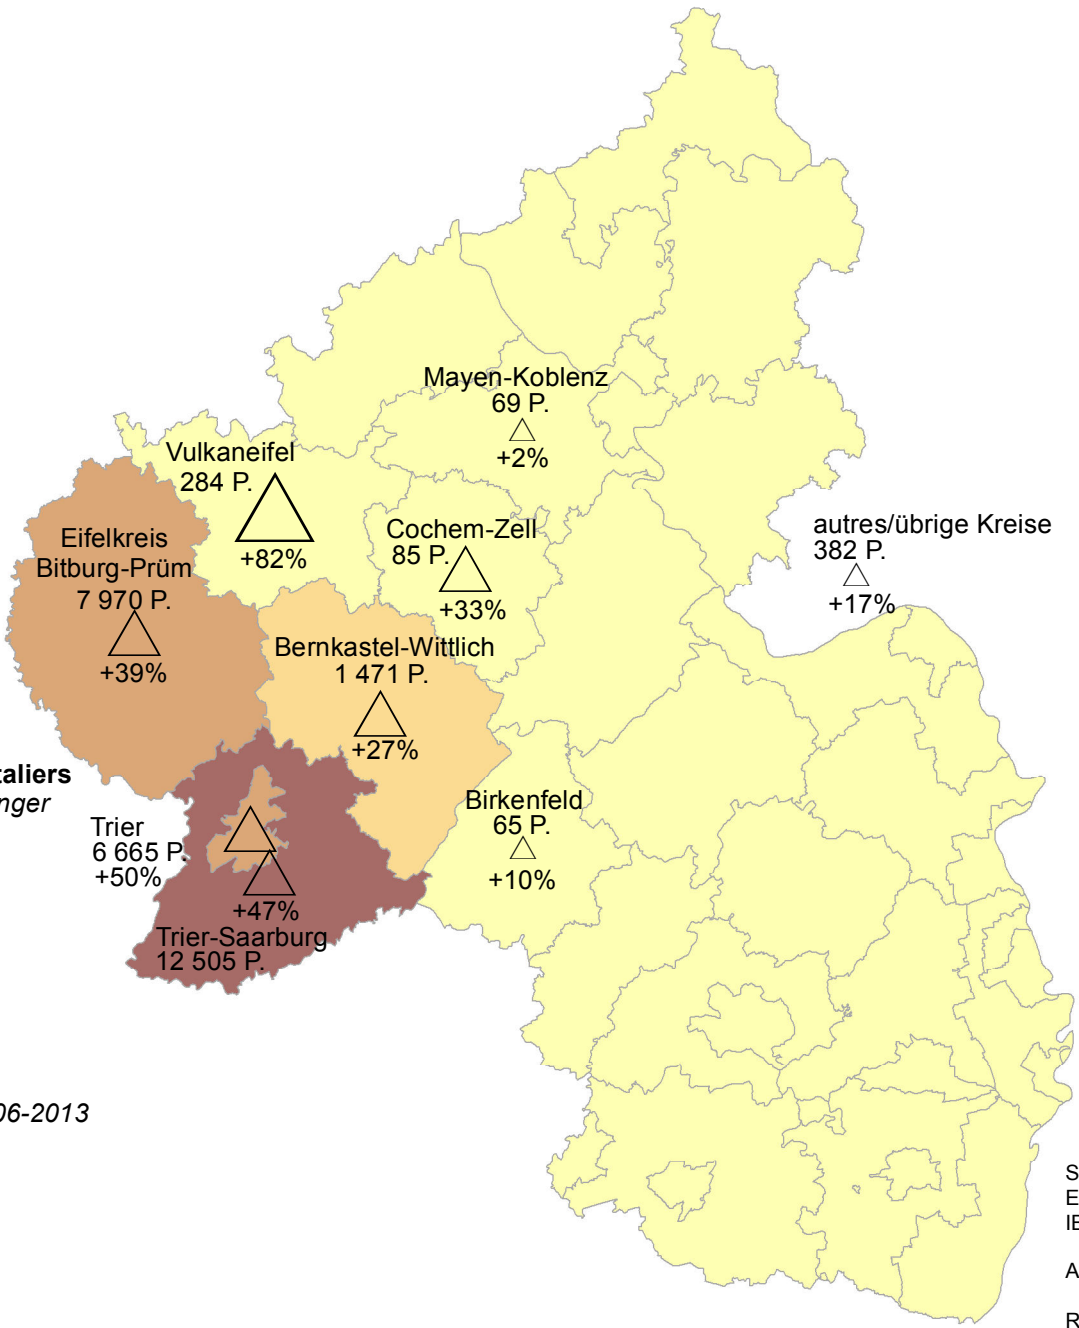

**Frontaliers rhéno-palatin travaillant au Luxembourg par lieu de résidence (Kreise) au 31.03.2013, variation 2006-2013**  
 - In Luxemburg beschäftigte Grenzgänger aus Rheinland-Pfalz nach Wohnort (Kreise) zum 31.03.2013 und Veränderung 2006-2013

P. = personnes / Personen

Sources / Grundlagen: © EuroGeographics  
 EuroRegionalMap v3.0 - 2010 ;  
 IBA / OIE 2014; INAMI

Auteurs / Autoren: SIG-GR / GIS-GR

Réalisation / Erstellung: 06.2014