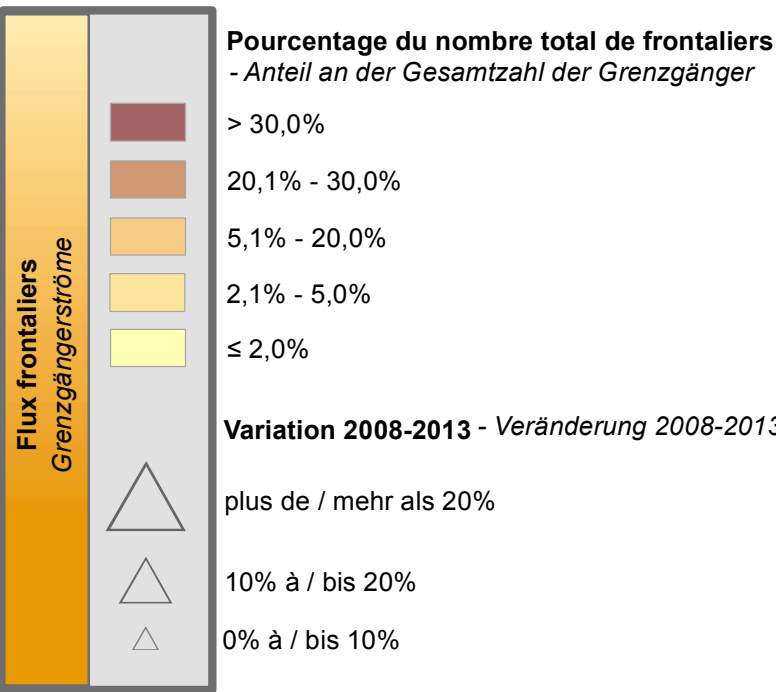

Frontaliers d'origine lorraine travaillant au Luxembourg par lieu de résidence (arrond.) au 31.03.2013, variation 2008-2013

- In Luxemburg beschäftigte Grenzgänger aus Lothringen nach Wohnort (Arrond.) zum 31.03.2013 und Veränderung 2008-2013