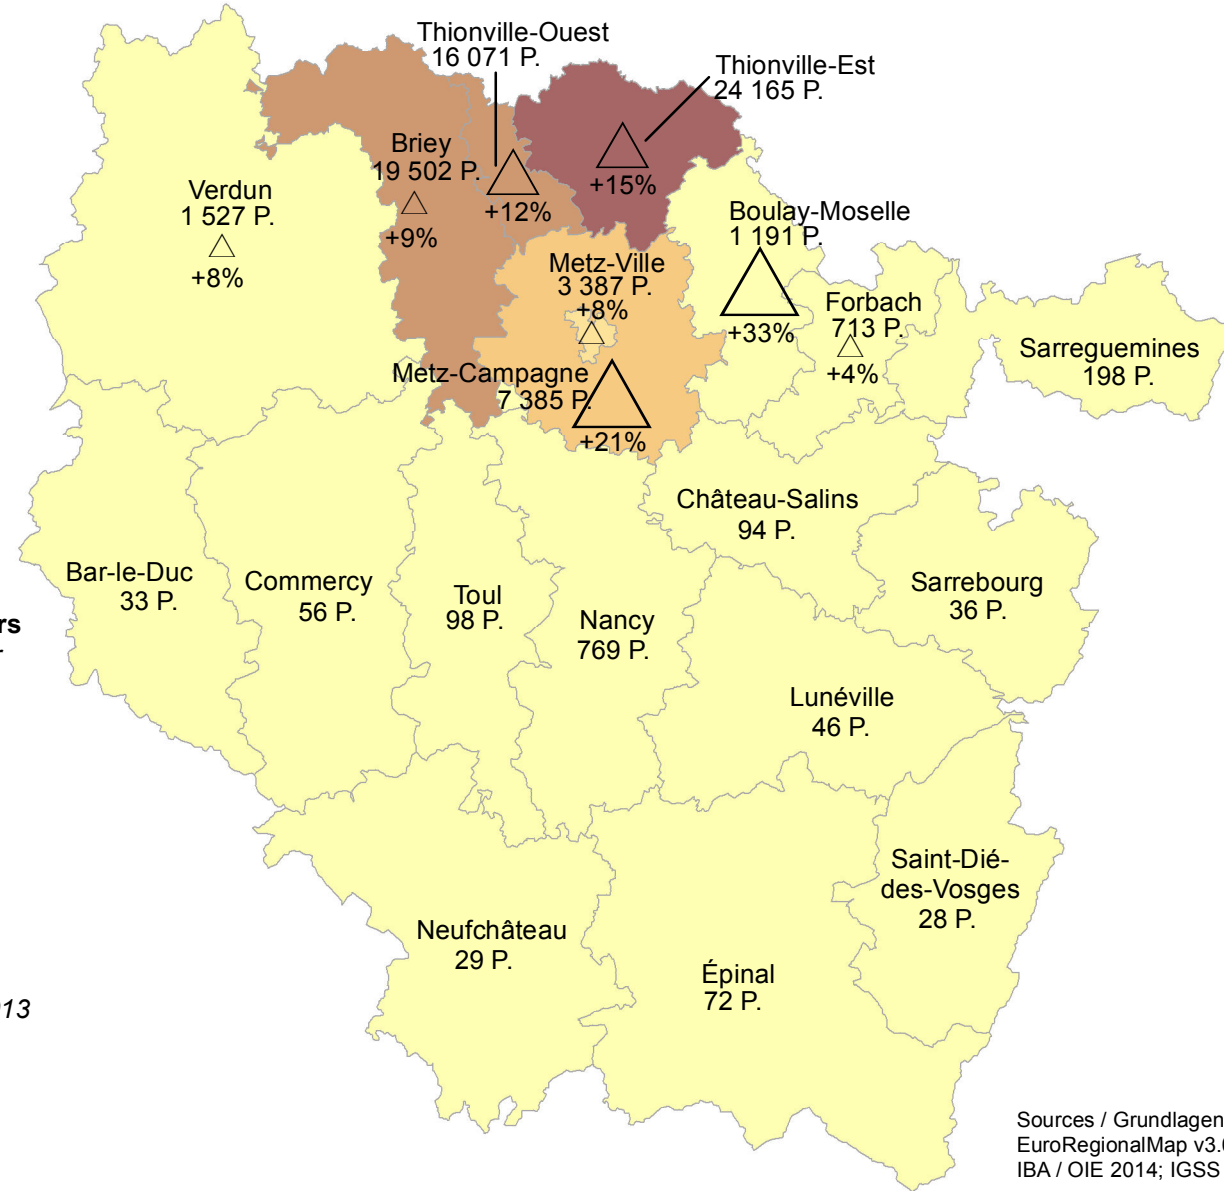

Frontaliers d'origine lorraine travaillant au Luxembourg par lieu de résidence (arrond.) au 31.03.2013, variation 2008-2013

- In Luxemburg beschäftigte Grenzgänger aus Lothringen nach Wohnort (Arrond.) zum 31.03.2013 und Veränderung 2008-2013

Sources / Grundlagen: © EuroGeographics
EuroRegionalMap v3.0 - 2010 ;
IBA / OIE 2014; IGSS

Auteurs / Autoren: SIG-GR / GIS-GR

Réalisation / Erstellung: 06.2014

P. = personnes / Personen