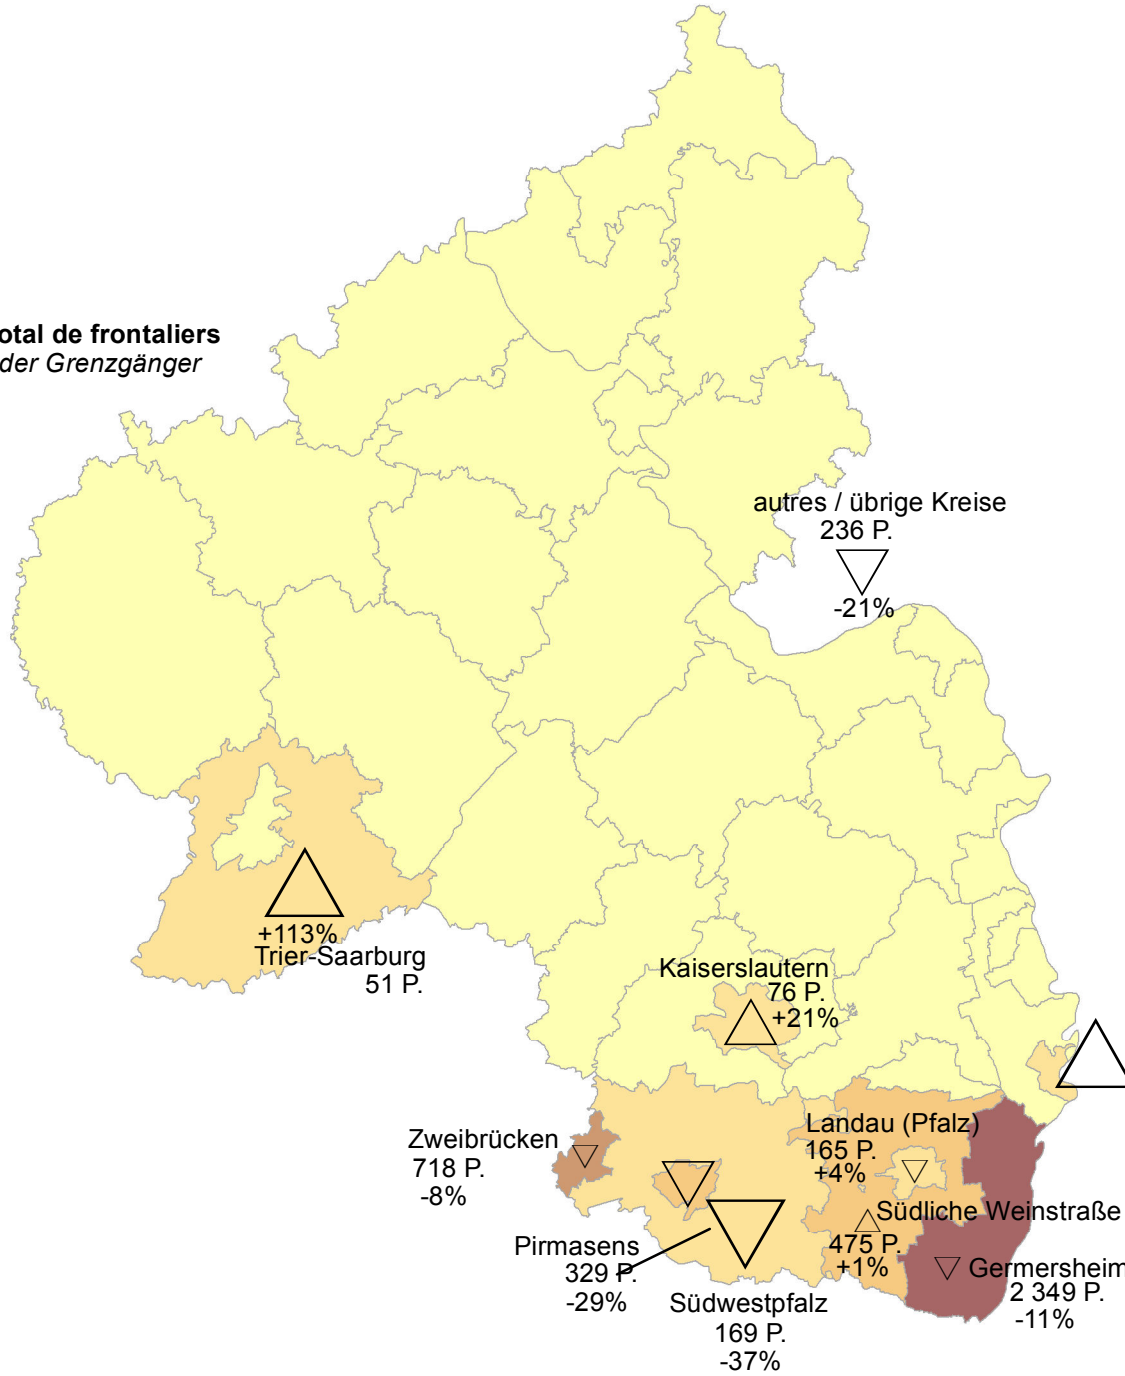

Frontaliers résidant en France et travaillant en Rhénanie-Palatinat par lieu de travail (Kreise) au 30.06.2013, variat. 2003-2013

- In Rheinland-Pfalz beschäftigte Grenzgänger aus Frankreich nach Arbeitsort (Kreise) zum 30.06.2013 und Veränderung 2003-2013

Pourcentage du nombre total de frontaliers
- Anteil an der Gesamtzahl der Grenzgänger

- > 50,0%
- 15,1% - 20,0%
- 5,1% - 15,0%
- 1,1% - 5,0%
- ≤ 1,0%

Variation 2003-2013
- Veränderung 2003-2013

Hausse - Zunahme

- plus de / mehr als 100%
- 15% à / bis 25%
- 0% à / bis 1%

Baisse - Abnahme

- 0% à / bis -15%
- 15% à / bis -30%
- plus de / mehr als -30%

P. = personnes / Personen

Sources / Grundlagen: © EuroGeographics
EuroRegionalMap v3.0 - 2010 ;
IBA / OIE 2014; Bundesagentur für Arbeit