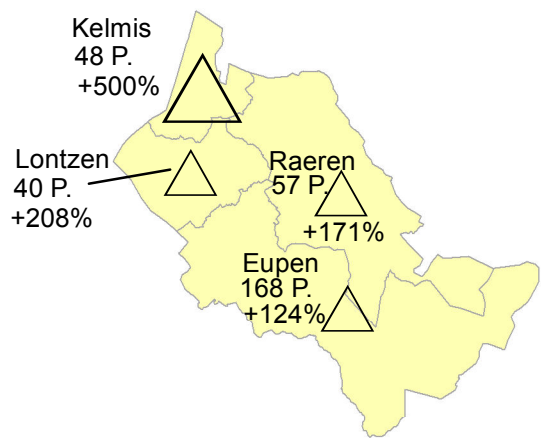

Frontaliers originaires de la DG Belgique travaillant au Luxembourg par comm. de résidence au 31.03.2013, variat. 2003-2013

- In Luxemburg beschäftigte Grenzgänger aus der DG Belgien nach Wohngemeinden zum 31.03.2013 und Veränderung 2003-2013

Flux frontaliers / Grenzgängerströme

Pourcentage du nombre total de frontaliers - Anteil an der Gesamtzahl der Grenzgänger

- > 30%
- 20,1% - 30,0%
- 15,1% - 20,0%
- 10,1% - 15,0%
- 5,1% - 10,0%
- 1,1% - 5,0%

Variation 2008-2013 - Veränderung 2008-2013

- 500%
- > 100% - 250%
- ≤ 100%

P. = personnes / Personen

Sources / Grundlagen: © EuroGeographics
EuroRegionalMap v3.0 - 2010 ;
IBA / OIE 2014; IGSS

Auteurs / Autoren: SIG-GR / GIS-GR