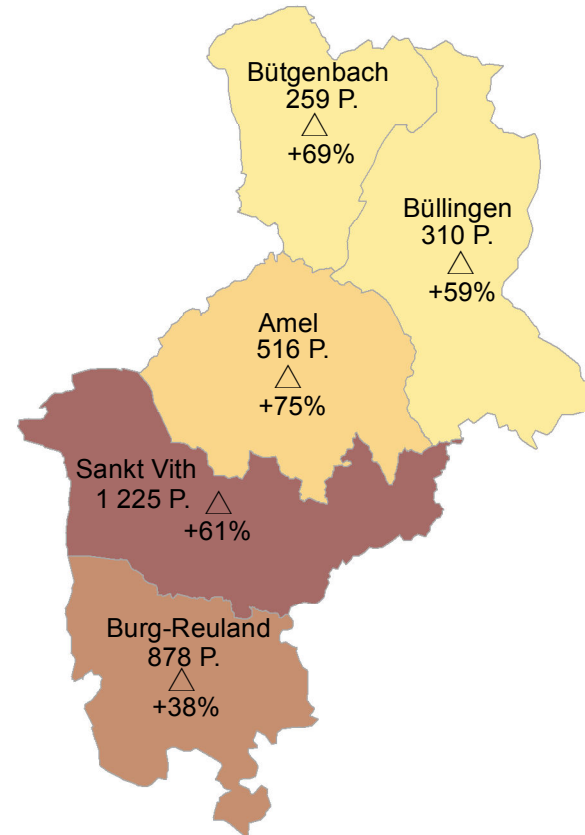

Frontaliers originaires de la DG Belgique travaillant au Luxembourg par comm. de résidence au 31.03.2013, variat. 2003-2013

- In Luxemburg beschäftigte Grenzgänger aus der DG Belgien nach Wohngemeinden zum 31.03.2013 und Veränderung 2003-2013

Flux frontaliers / Grenzgängerströme

Pourcentage du nombre total de frontaliers - Anteil an der Gesamtzahl der Grenzgänger

- > 30%
- 20,1% - 30,0%
- 15,1% - 20,0%
- 10,1% - 15,0%
- 5,1% - 10,0%
- 1,1% - 5,0%

Variation 2008-2013 - Veränderung 2008-2013

- 500%
- > 100% - 250%
- ≤ 100%

P. = personnes / Personen

Sources / Grundlagen: © EuroGeographics
EuroRegionalMap v3.0 - 2010 ;
IBA / OIE 2014; IGSS

Auteurs / Autoren: SIG-GR / GIS-GR