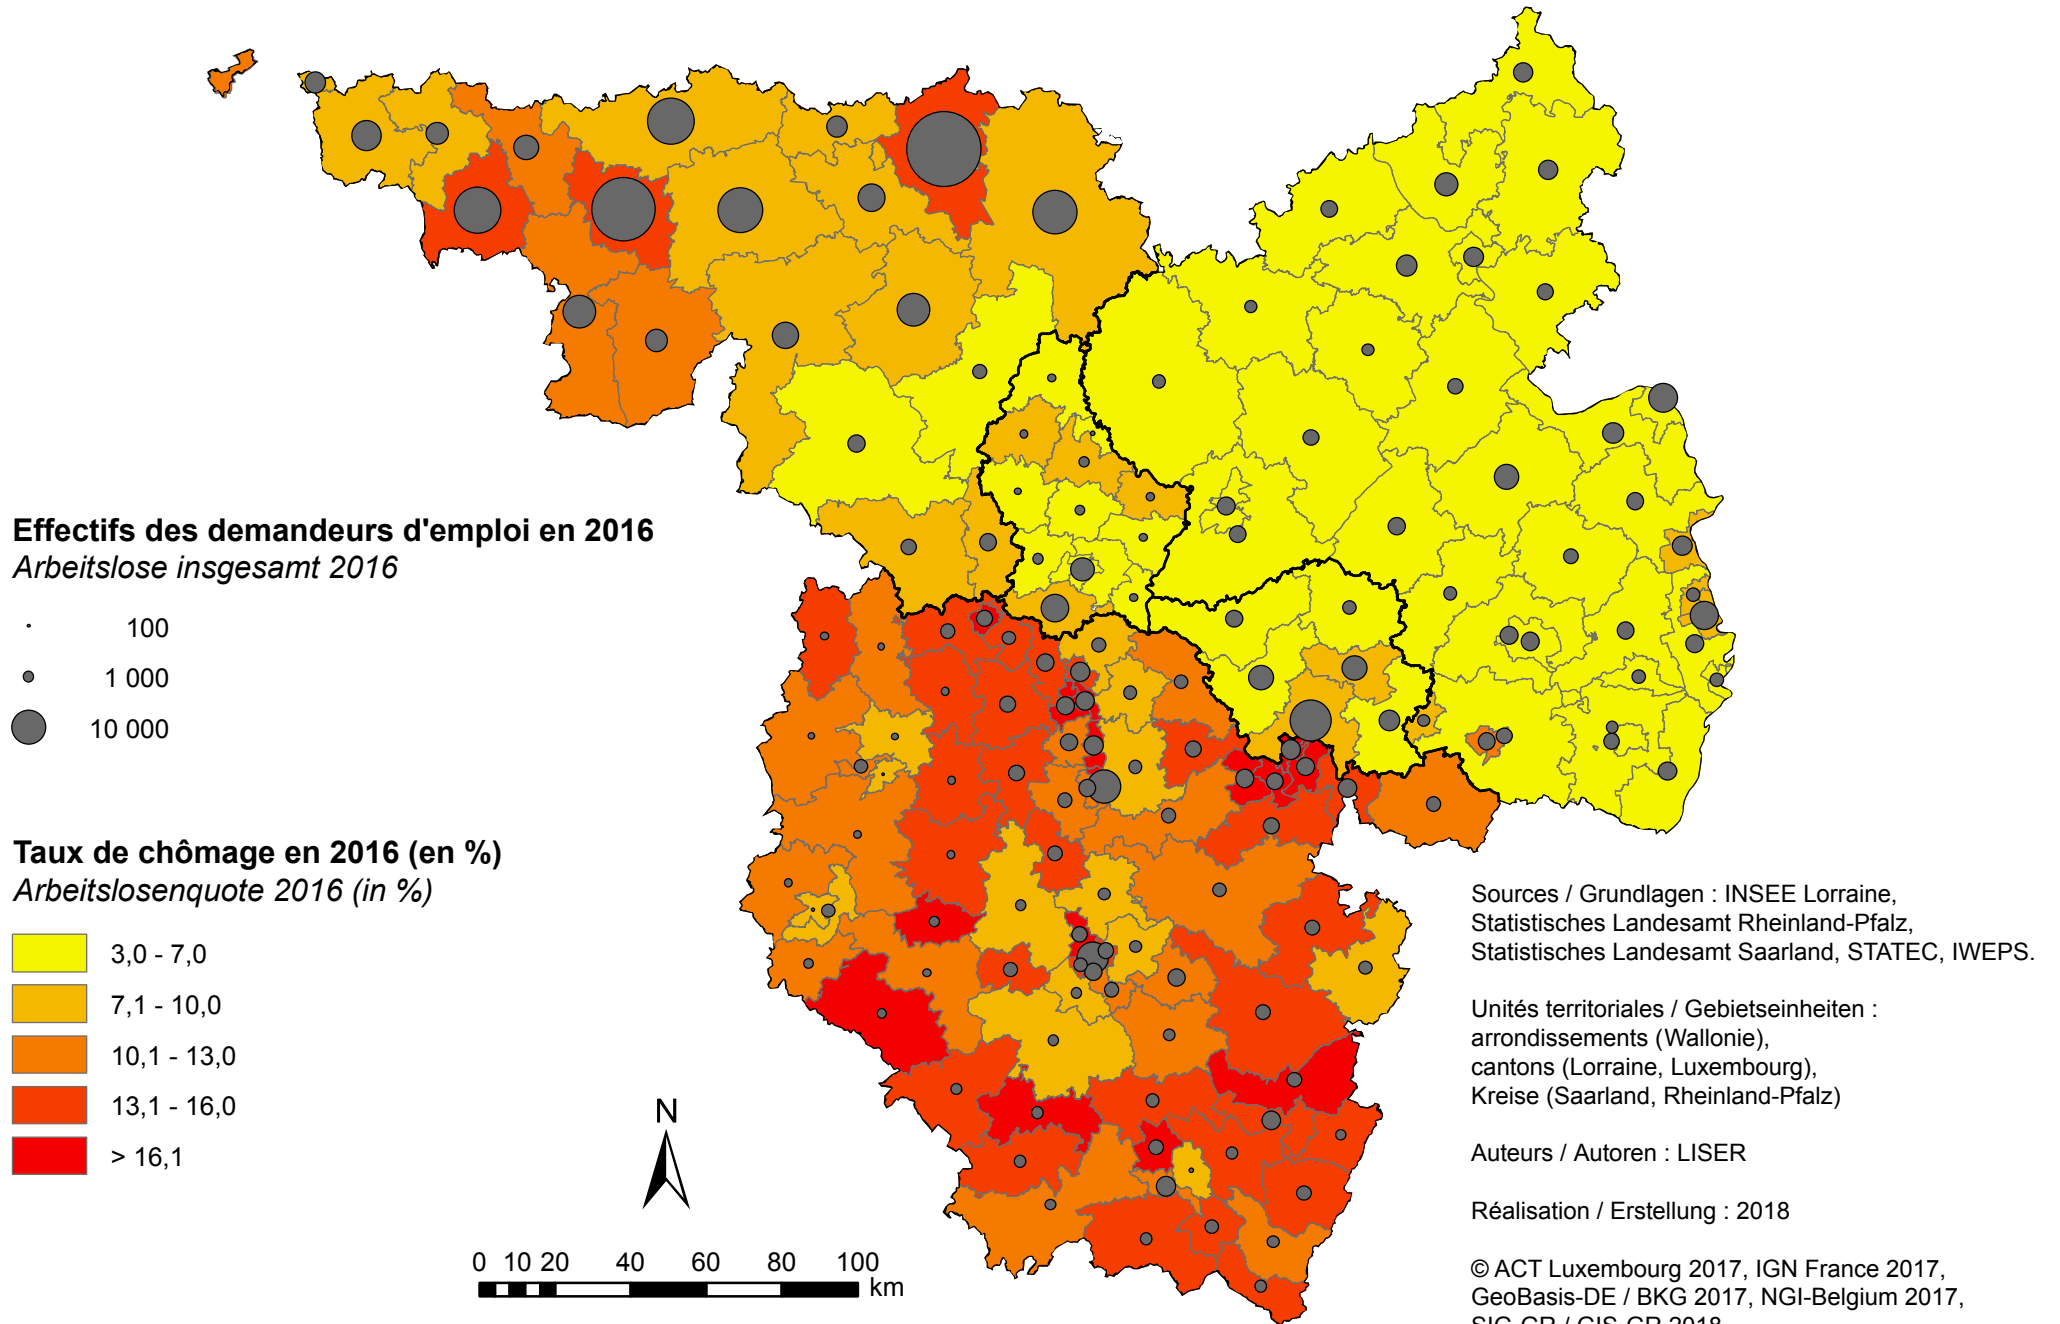

Taux de chômage en 2016* - Arbeitslosenquote in 2016*

* Lorraine - Lothringen: 2014