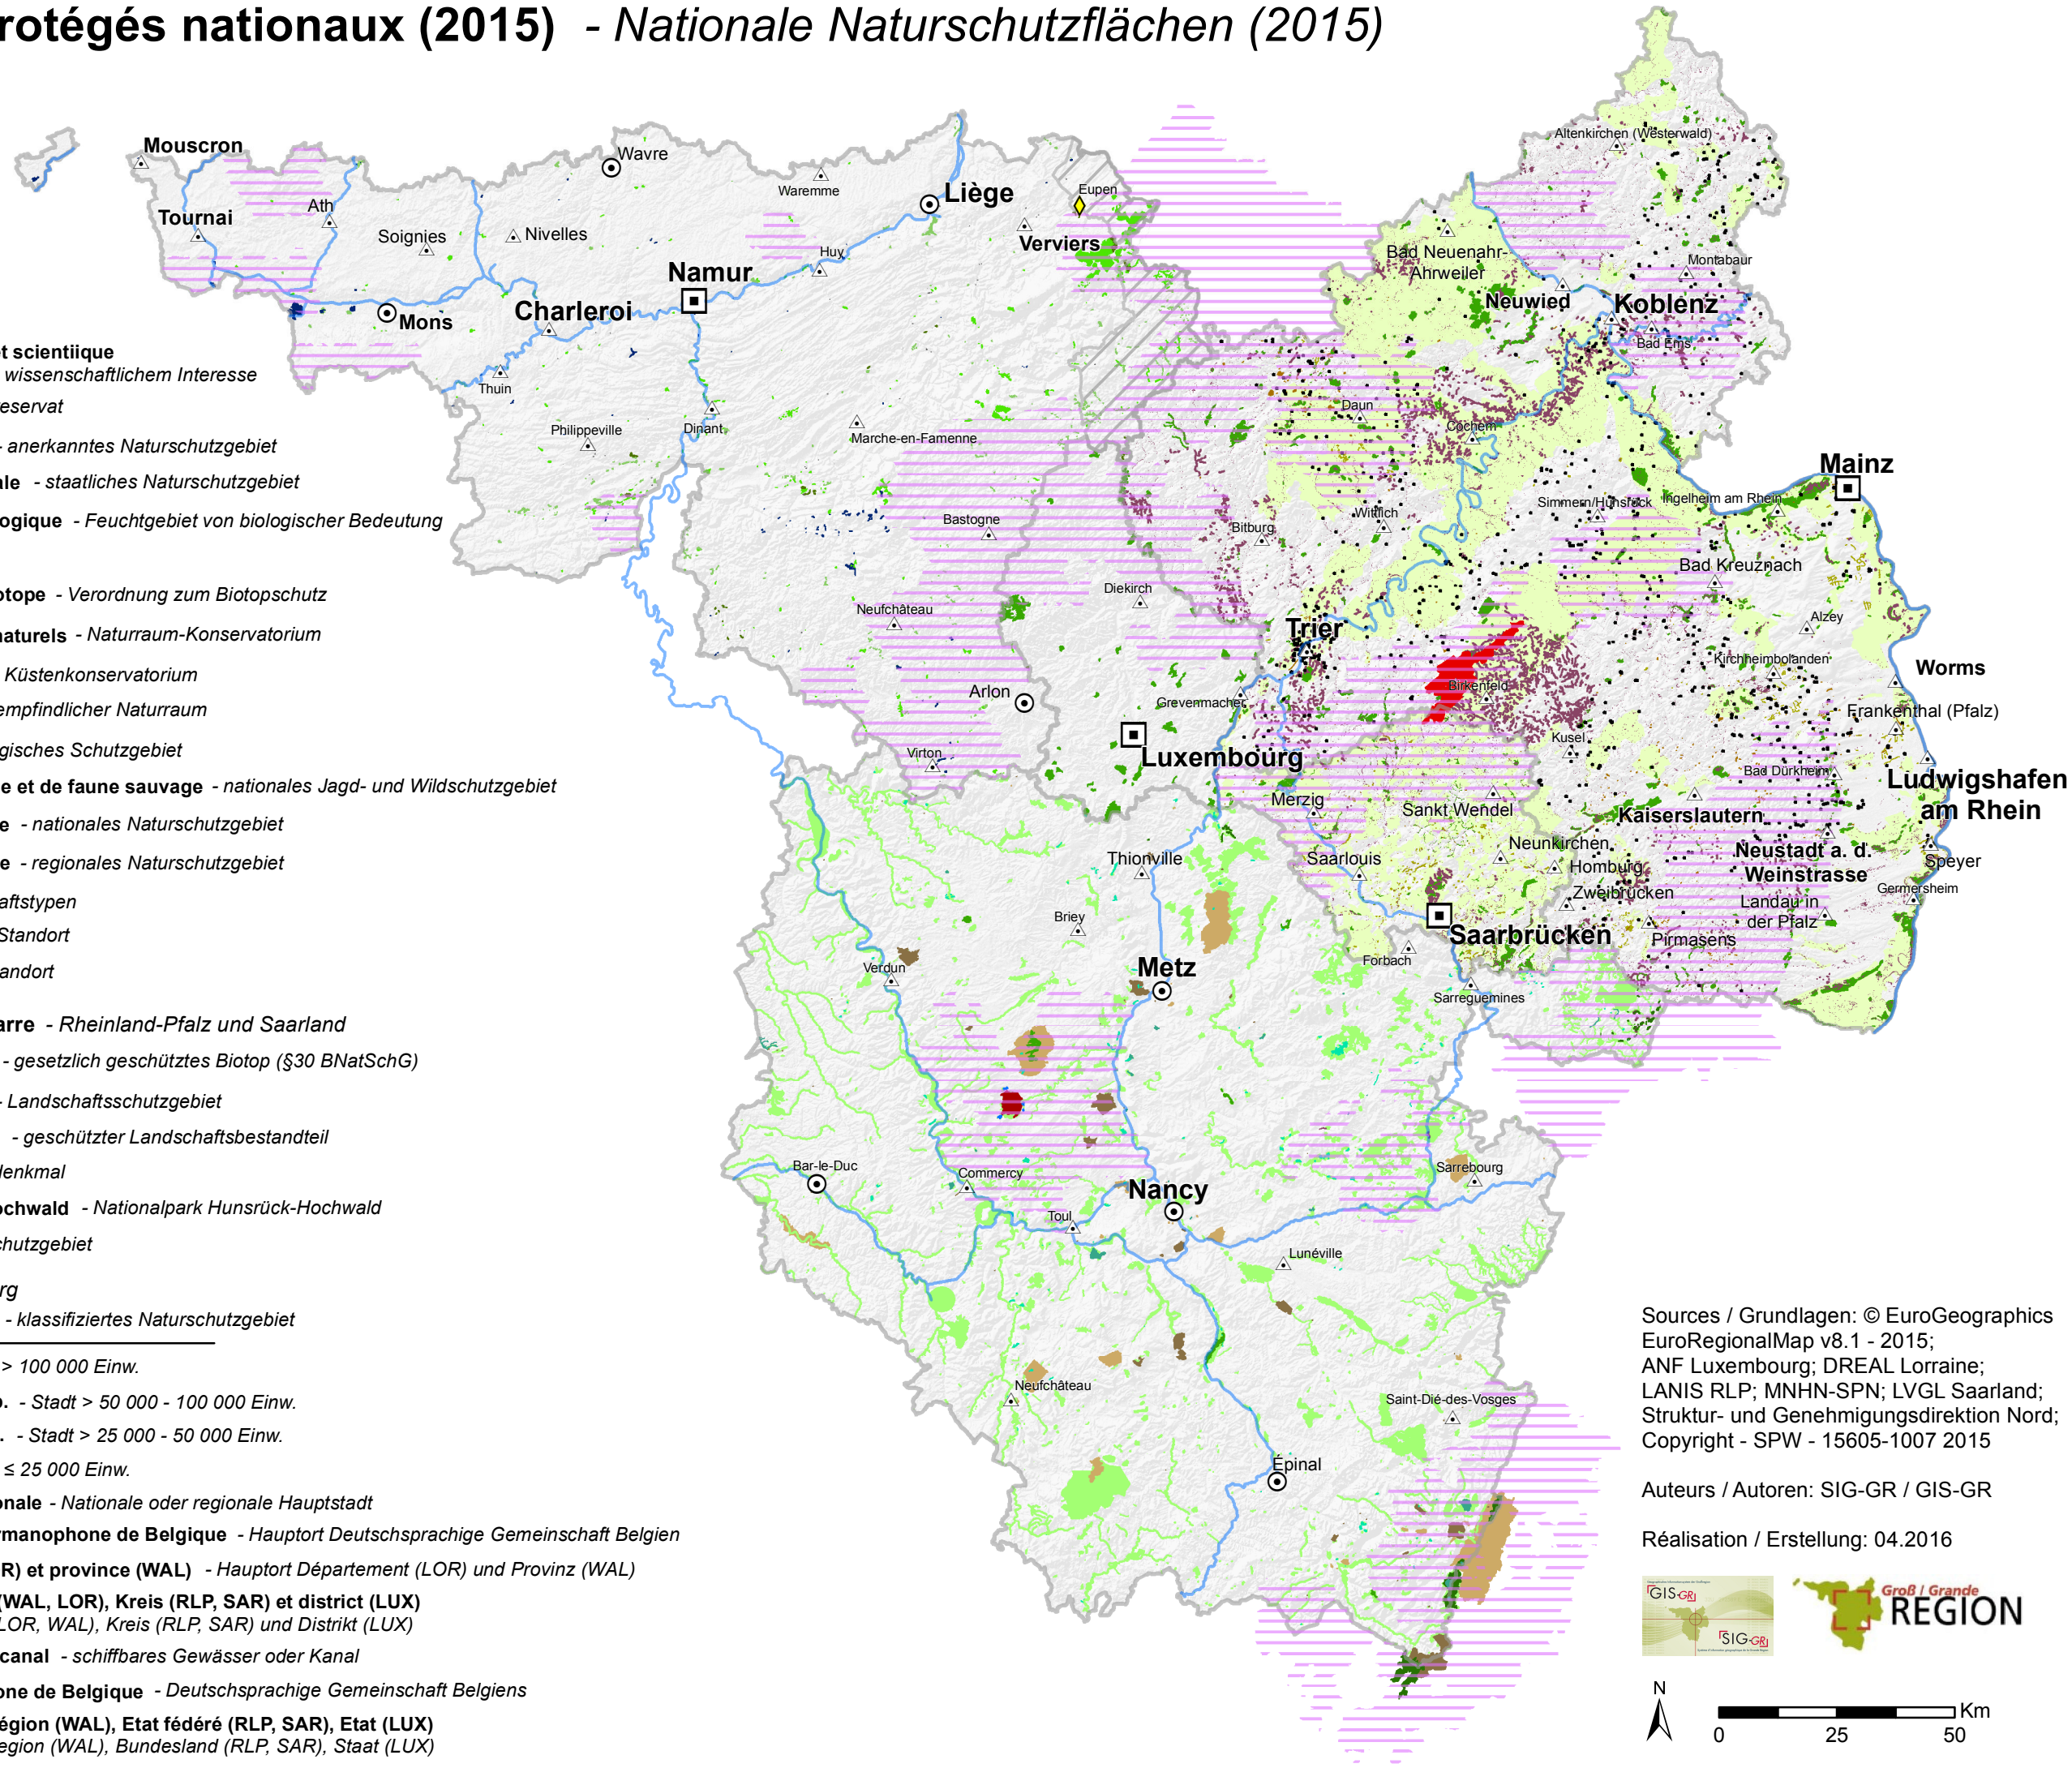

Carte de référence
Referenzkarte

- Metz** Ville > 100 000 hab. - Stadt > 100 000 Einw.
- Worms** Ville > 50 000 - 100 000 hab. - Stadt > 50 000 - 100 000 Einw.
- Arlon Ville > 25 000 - 50 000 hab. - Stadt > 25 000 - 50 000 Einw.
- Diekirch Ville ≤ 25 000 hab. - Stadt ≤ 25 000 Einw.
-  Capitale nationale ou régionale - Nationale oder regionale Hauptstadt
-  Chef-lieu communauté germanophone de Belgique - Hauptort Deutschsprachige Gemeinschaft Belgien
-  Chef-lieu département (LOR) et province (WAL) - Hauptort Département (LOR) und Provinz (WAL)
-  Chef-lieu arrondissement (WAL, LOR), Kreis (RLP, SAR) et district (LUX) - Hauptort Arrondissement (LOR, WAL), Kreis (RLP, SAR) und Distrikt (LUX)
-  Cours d'eau navigable ou canal - schiffbares Gewässer oder Kanal
-  Communauté germanophone de Belgique - Deutschsprachige Gemeinschaft Belgiens
- Lorraine (région ACAL), Région (WAL), Etat fédéré (RLP, SAR), Etat (LUX)**
- Lorraine (région ACAL), Region (WAL), Bundesland (RLP, SAR), Staat (LUX)