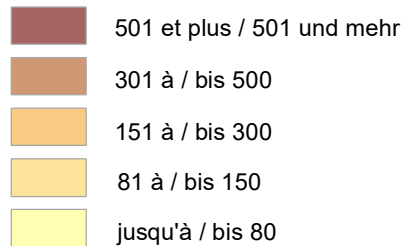

Densité de la population 2019*

Bevölkerungsdichte 2019*

GR. Region	178
Saarland	386
Lorraine*	99
Luxembourg	237
Rheinland-Pfalz	206
Wallonie	215
DG Belgien	92

Habitants par km² (1er janvier) - Einwohner je km² (1. Januar)