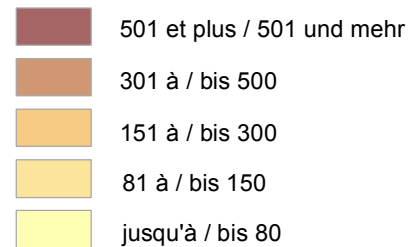

Densité de la population 2017*

Bevölkerungsdichte 2017*

GR. Region	178
Saarland	388
Lorraine	99
Luxembourg	228
Rheinland-Pfalz	205
Wallonie	215
DG Belgien	90

Habitants par km² (1er janvier) - Einwohner je km² (1. Januar)