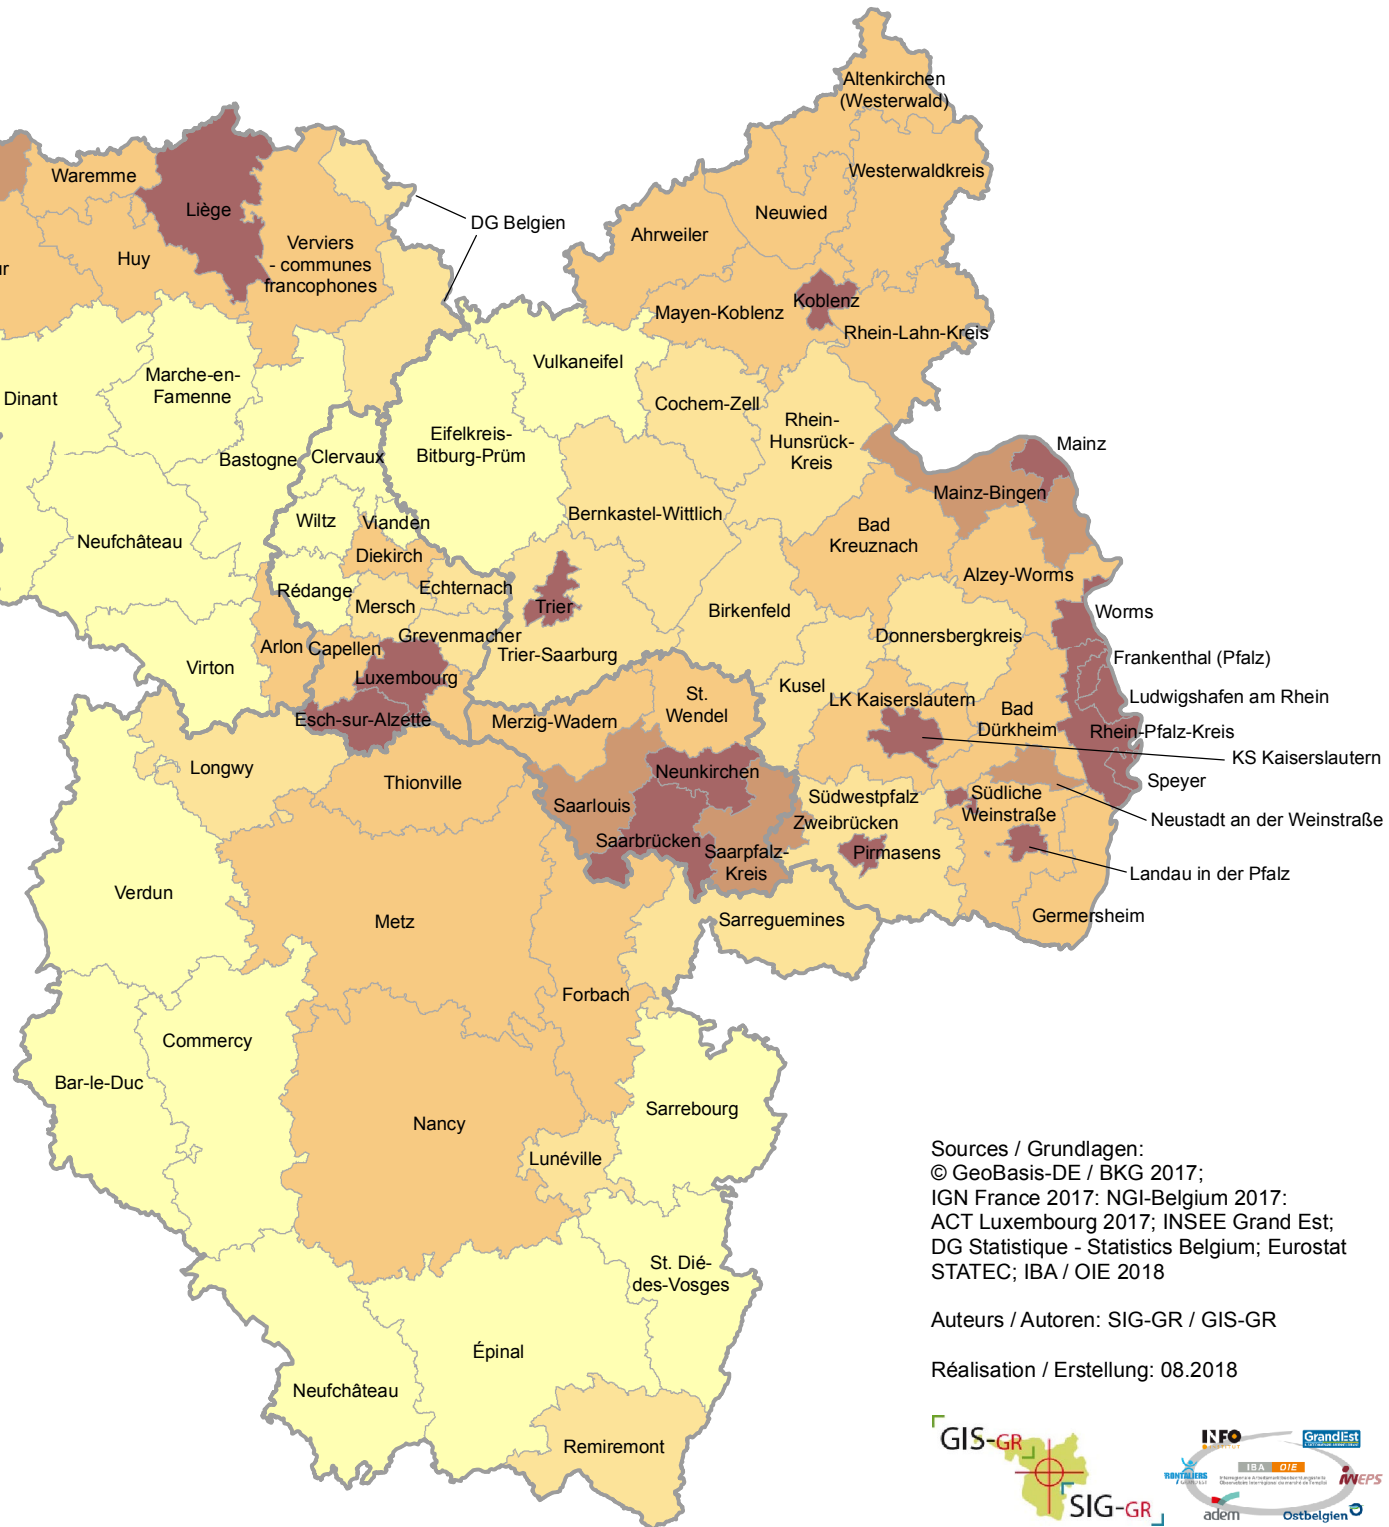

Densité de la population 2017*

Bevölkerungsdichte 2017*

GR. Region	178
Saarland	388
Lorraine	99
Luxembourg	228
Rheinland-Pfalz	205
Wallonie	215
DG Belgien	90

Habitants par km² (1er janvier) - Einwohner je km² (1. Januar)

* Zones d'emploi Lorraine: 2015

Sources / Grundlagen:
 © GeoBasis-DE / BKG 2017;
 IGN France 2017; NGI-Belgium 2017;
 ACT Luxembourg 2017; INSEE Grand Est;
 DG Statistique - Statistics Belgium; Eurostat
 STATEC; IBA / OIE 2018