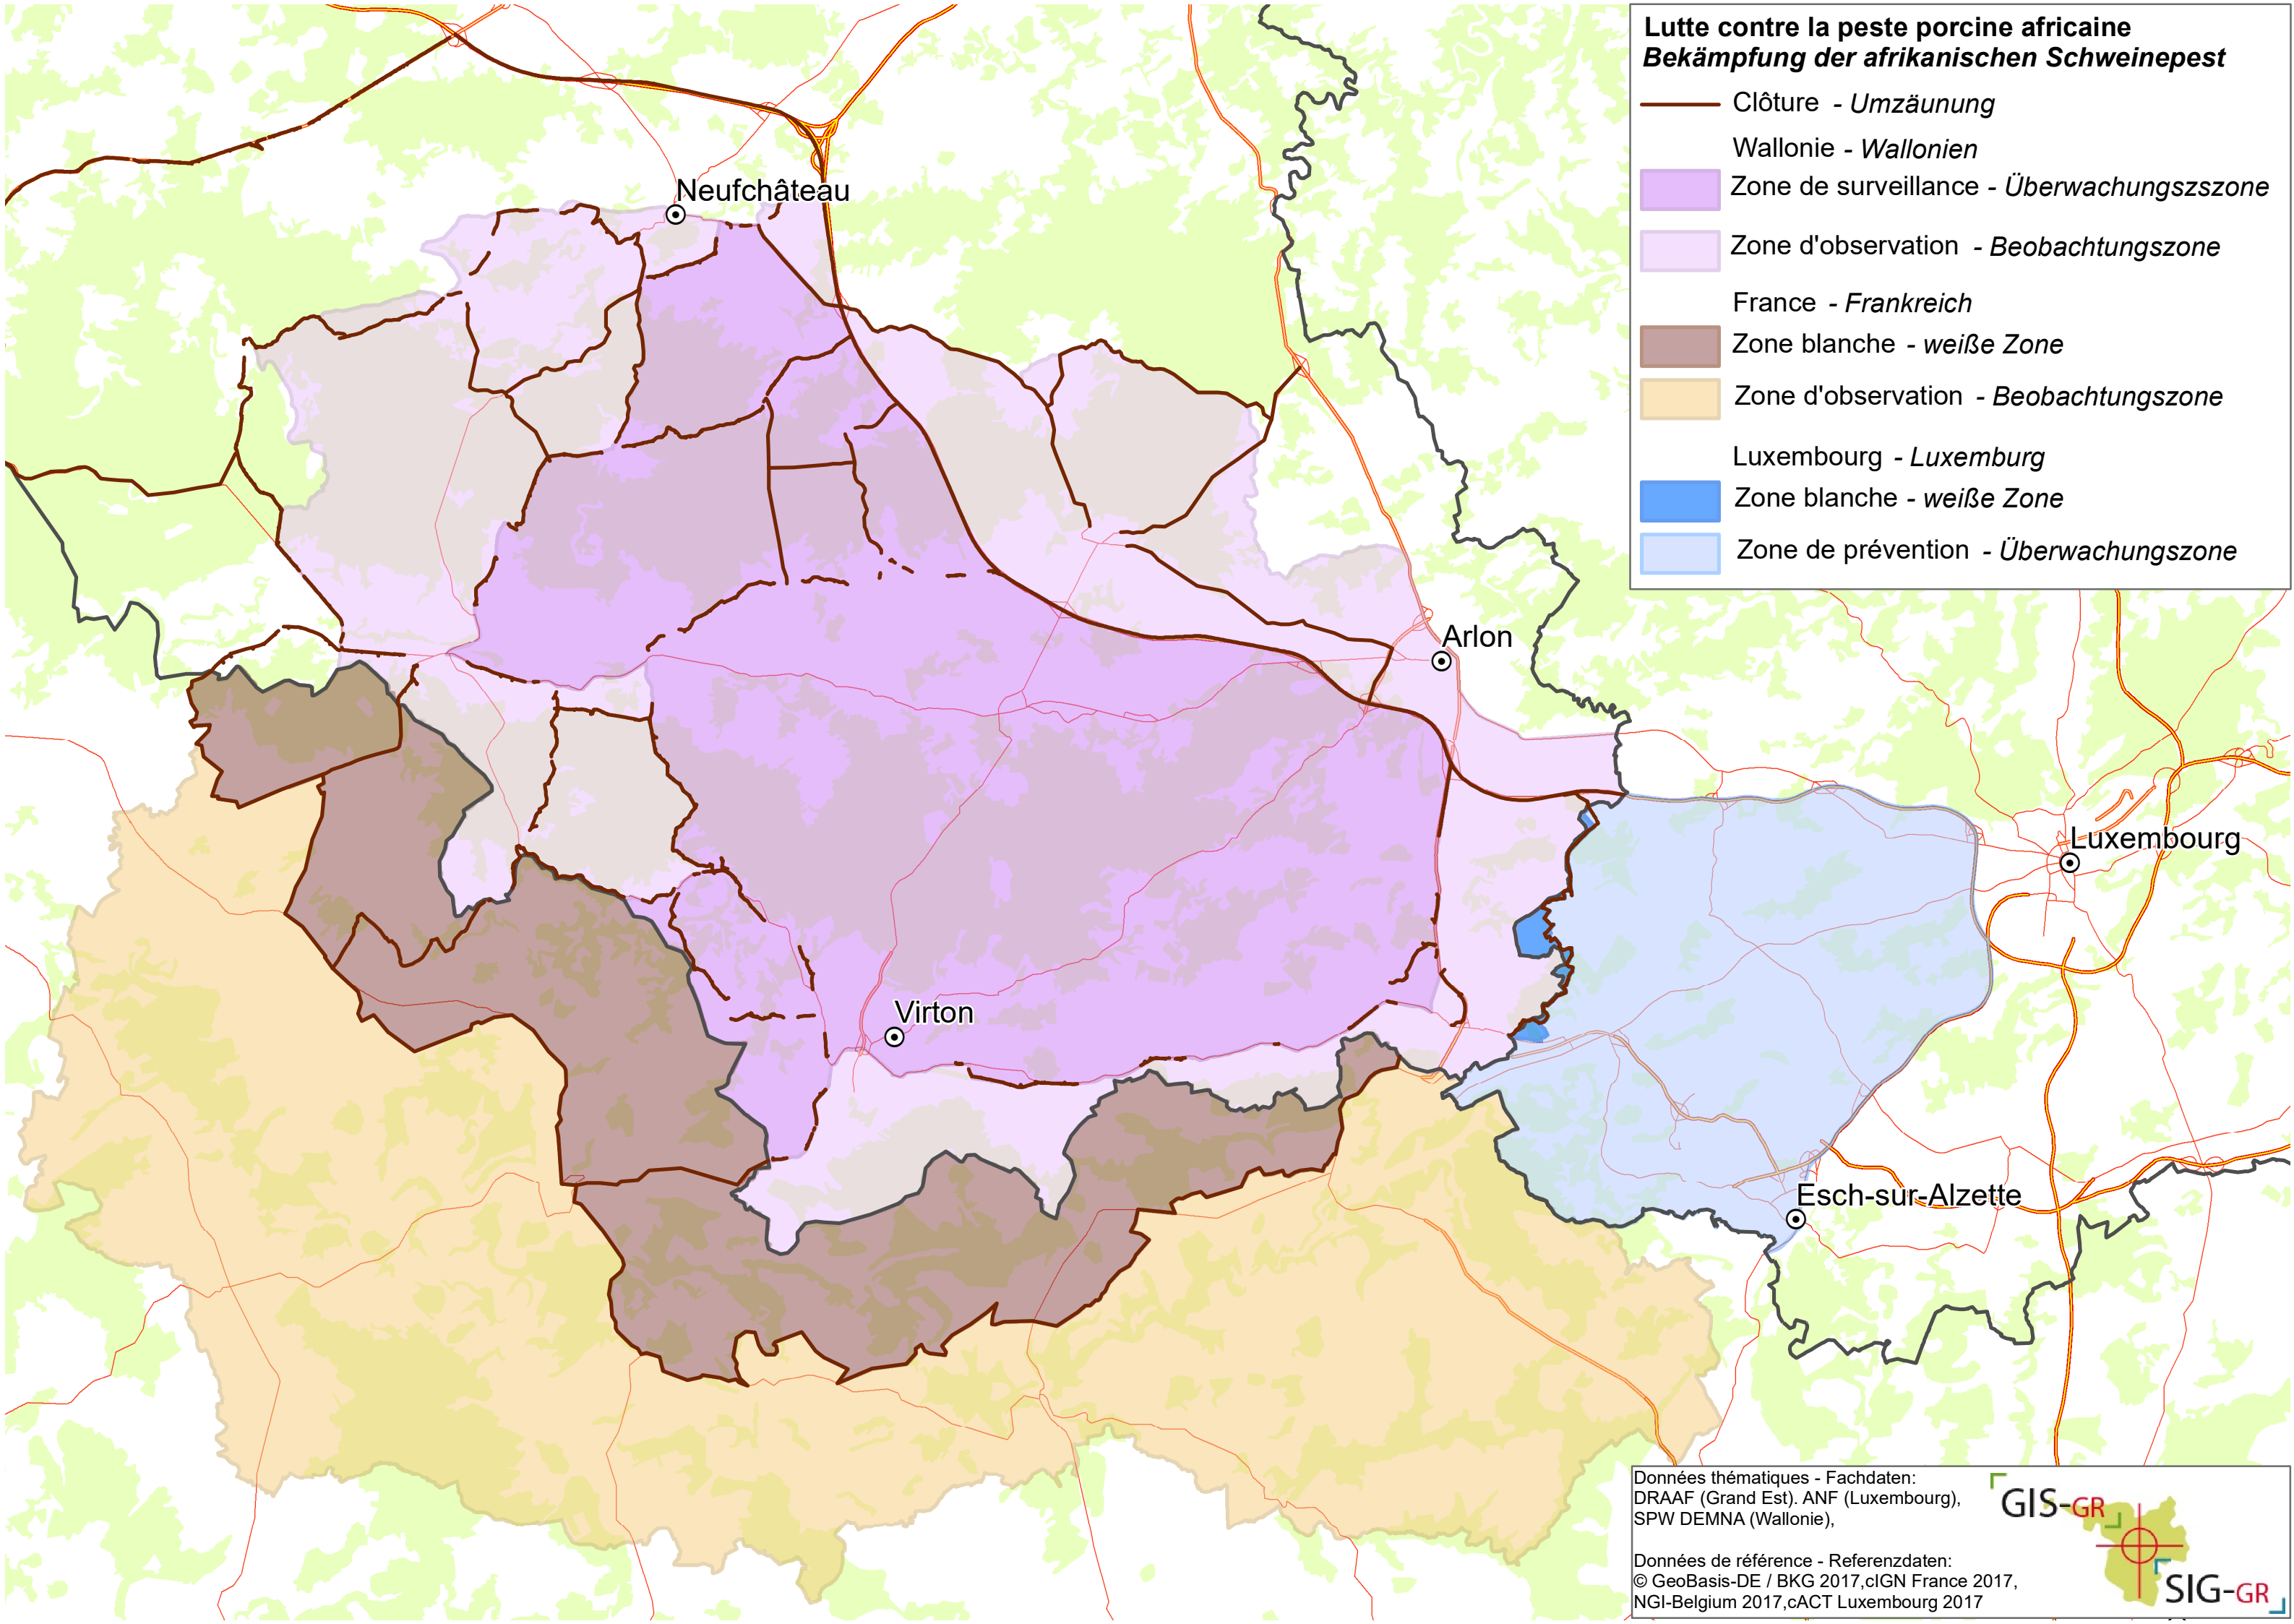

Lutte contre la peste porcine africaine
Bekämpfung der afrikanischen Schweinepest

- Clôture - Umzäunung
- Wallonie - Wallonien
- Zone de surveillance - Überwachungszone
- Zone d'observation - Beobachtungszone
- France - Frankreich
- Zone blanche - weiße Zone
- Zone d'observation - Beobachtungszone
- Luxembourg - Luxemburg
- Zone blanche - weiße Zone
- Zone de prévention - Überwachungszone

Données thématiques - Fachdaten:
DRAAF (Grand Est), ANF (Luxembourg),
SPW DEMNA (Wallonie),

Données de référence - Referenzdaten:
© GeoBasis-DE / BKG 2017, cIGN France 2017,
NGI-Belgium 2017, cACT Luxembourg 2017