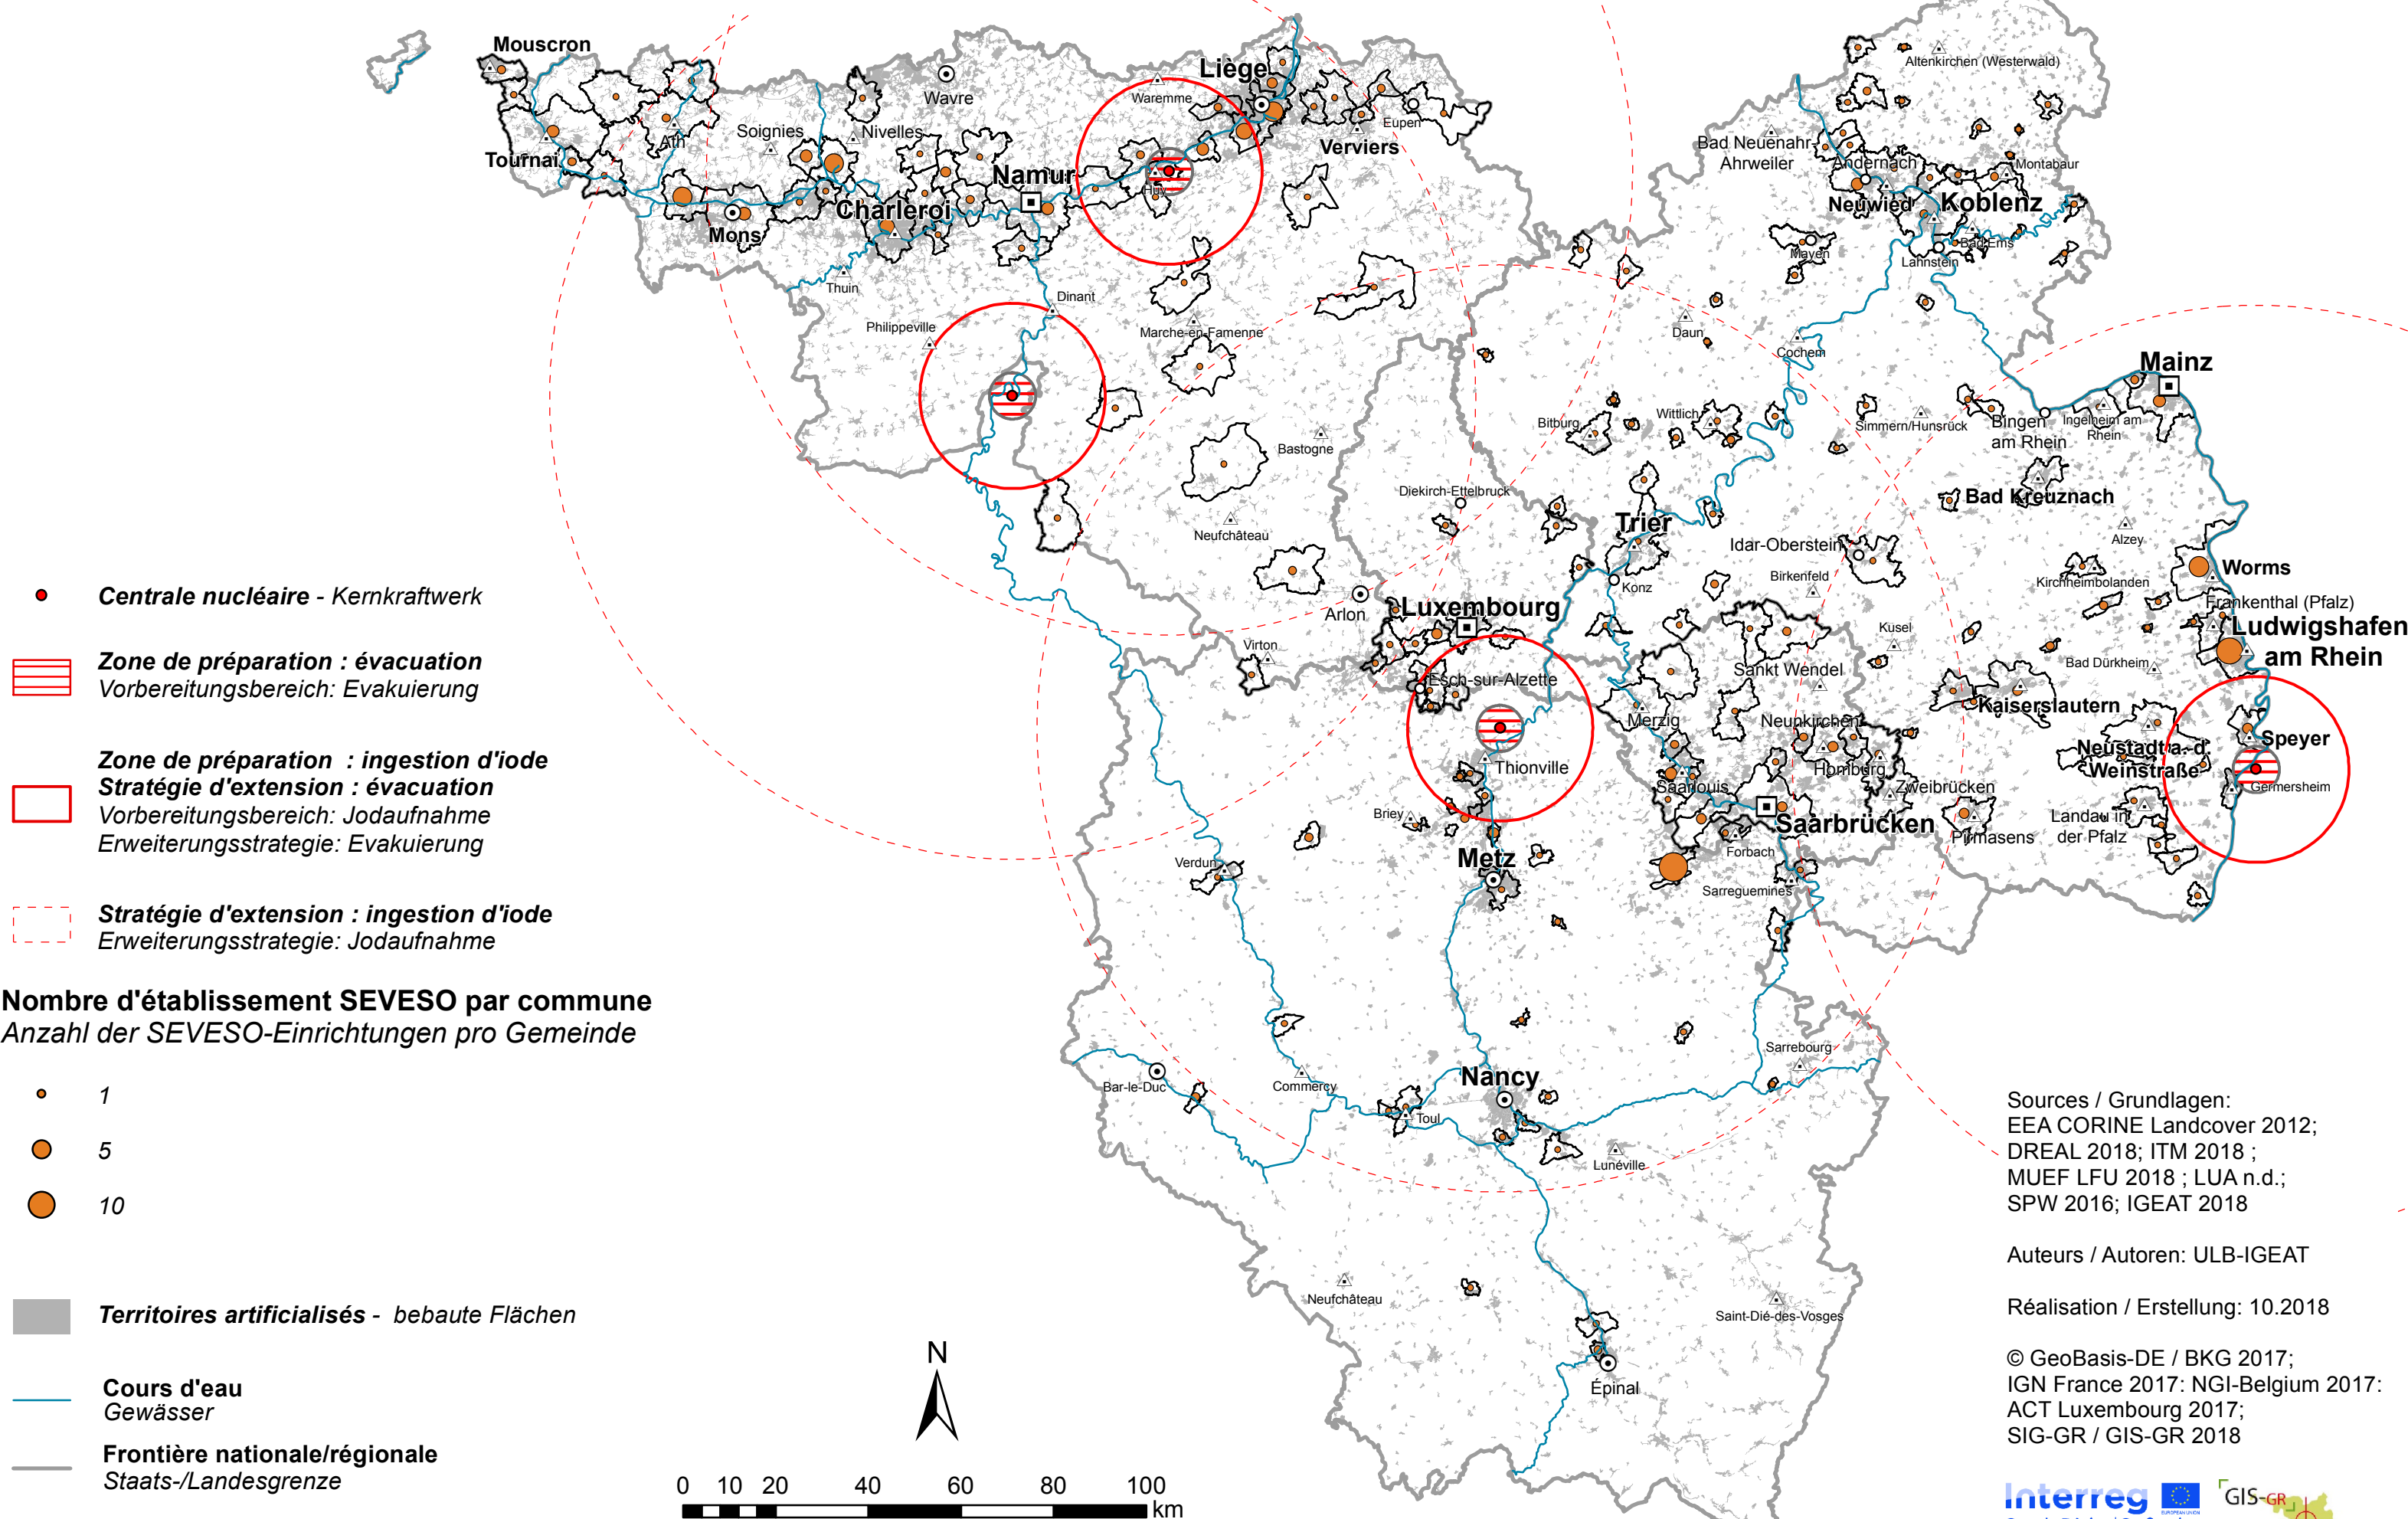

# Etablissements SEVESO et centrales nucléaires 2018

## SEVESO-Einrichtungen und Kernkraftwerke 2018

Uniquement les centrales nucléaires dont une des zones de préparation ou de coordination stratégique concerne plus d'un versant de la Grande Région.

Nur Kernkraftwerke, bei denen eines der strategischen Vorbereitungs- oder Koordinierungsgebiete mehr als ein Teilgebiet der Großregion betrifft.