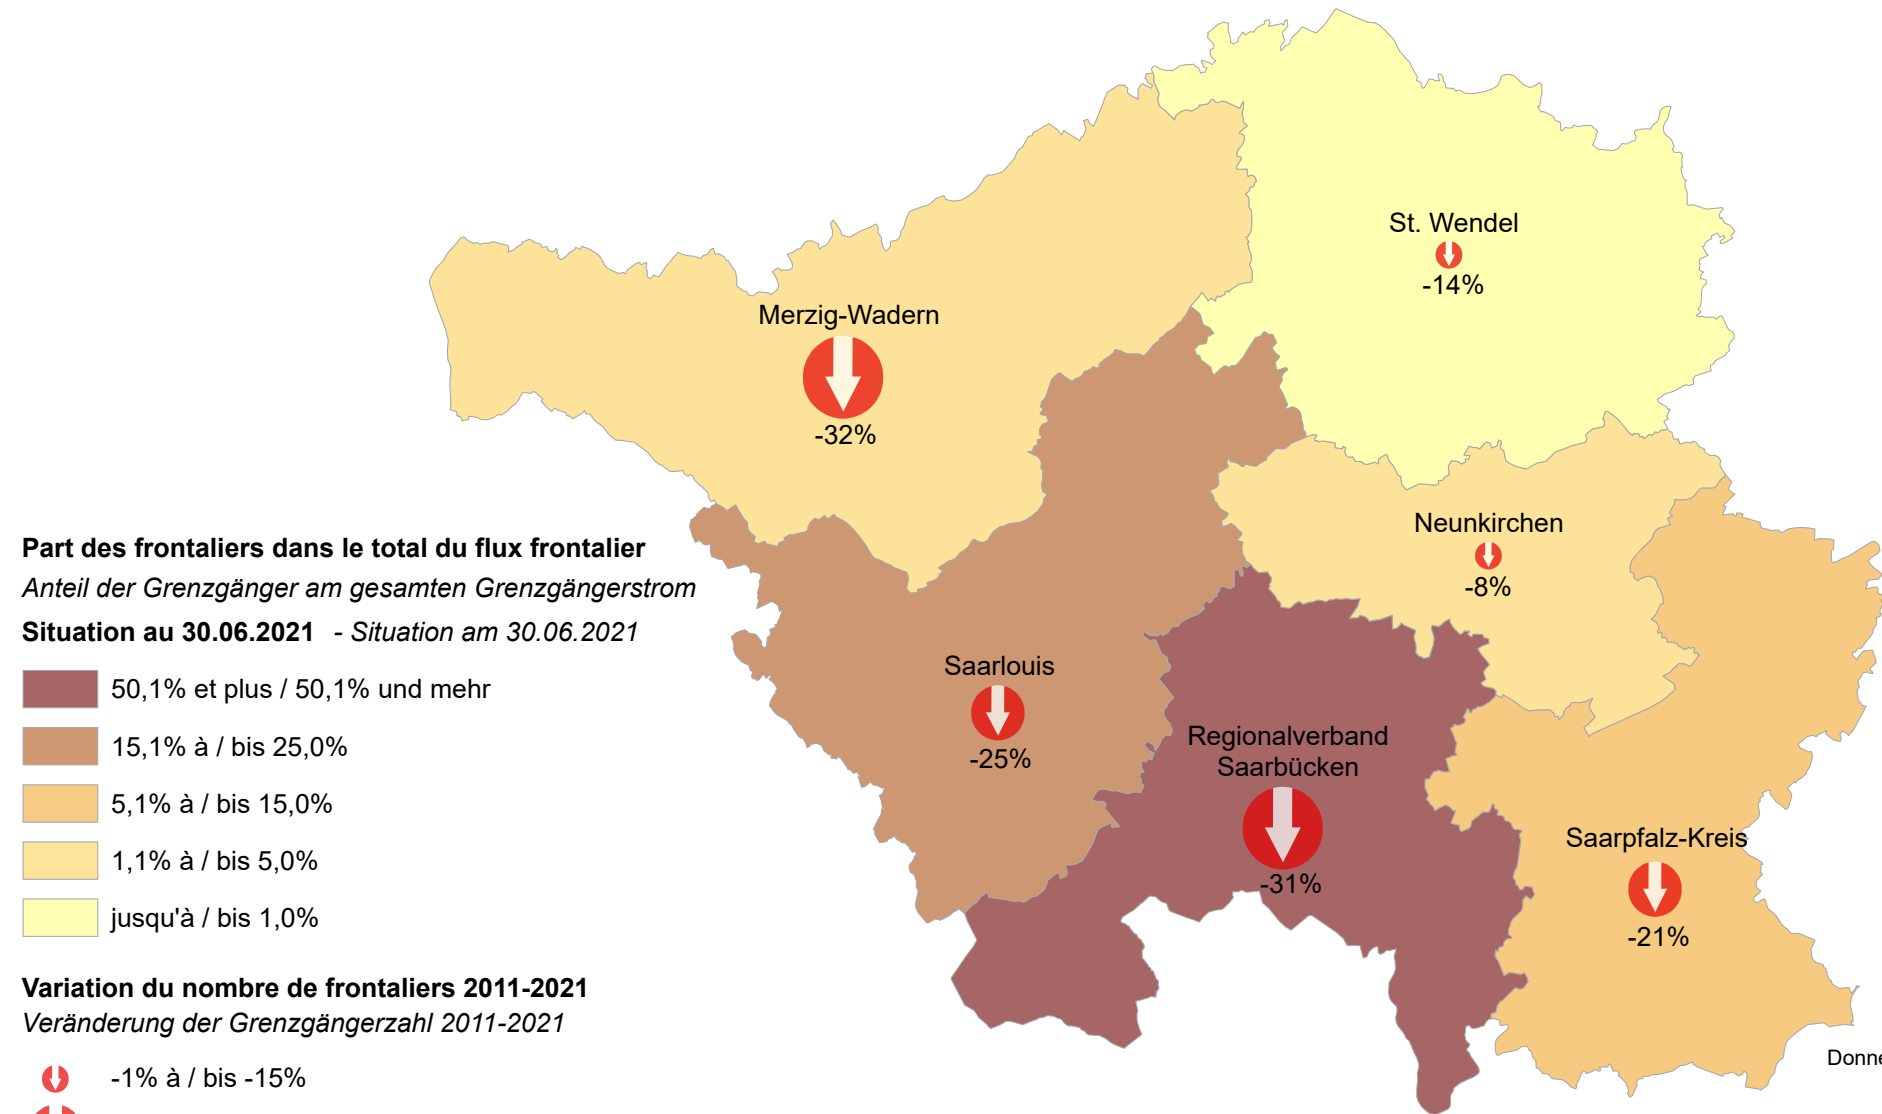

Frontaliers originaires de la France employés en Sarre par lieu de travail 2011-2021

Im Saarland beschäftigte Grenzgänger aus Frankreich nach Arbeitsort 2011-2021

Part des frontaliers dans le total du flux frontalier
Anteil der Grenzgänger am gesamten Grenzgängerstrom
Situation au 30.06.2021 - Situation am 30.06.2021

- 50,1% et plus / 50,1% und mehr
- 15,1% à / bis 25,0%
- 5,1% à / bis 15,0%
- 1,1% à / bis 5,0%
- jusqu'à / bis 1,0%

Variation du nombre de frontaliers 2011-2021
Veränderung der Grenzgängerzahl 2011-2021